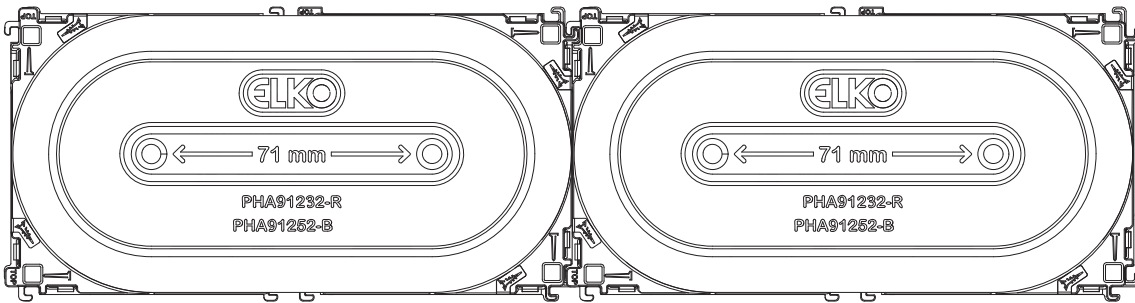

NNZ5674300-00

ELKO AB,
Box 5115,
121 17 Johanneshov
www.elko.se/kundsupport

ELKO AS,
Pb. 6598 Etterstad, 0607 Oslo
www.proff.elko.no/kontakt-oss

Flexi + apparatus Box - making combinations

NNZ5674300-00

ELKO AB,
Box 5115,
121 17 Johanneshov
www.elko.se/kundsupport