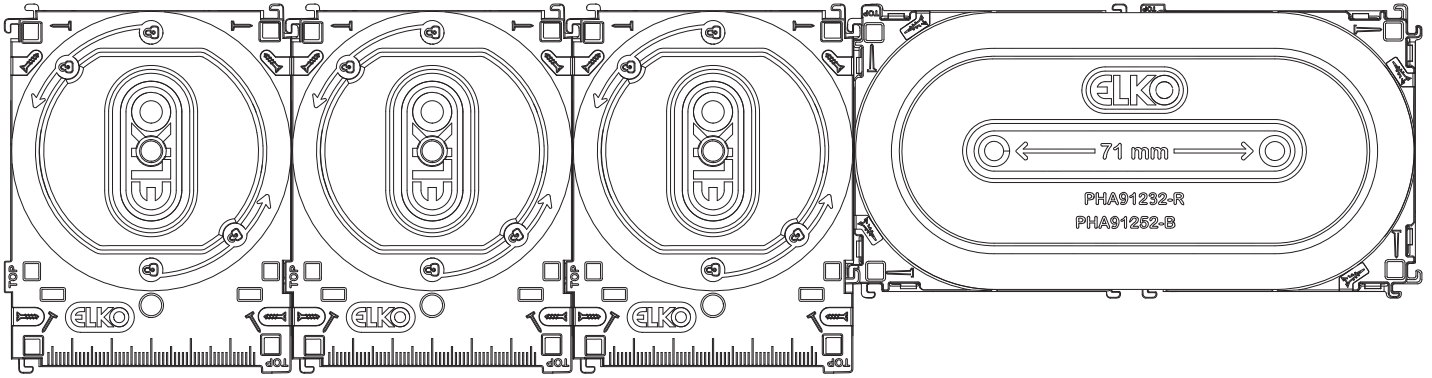

NNZ5674300-00

ELKO AB,
Box 5115,
121 17 Johanneshov
www.elko.se/kundsupport

ELKO AS,
Pb. 6598 Etterstad, 0607 Oslo
www.proff.elko.no/kontakt-oss

Flexi + apparatus Box - making combinations

NNZ5674300-00

ELKO AB,
Box 5115,
121 17 Johanneshov
www.elko.se/kundsupport