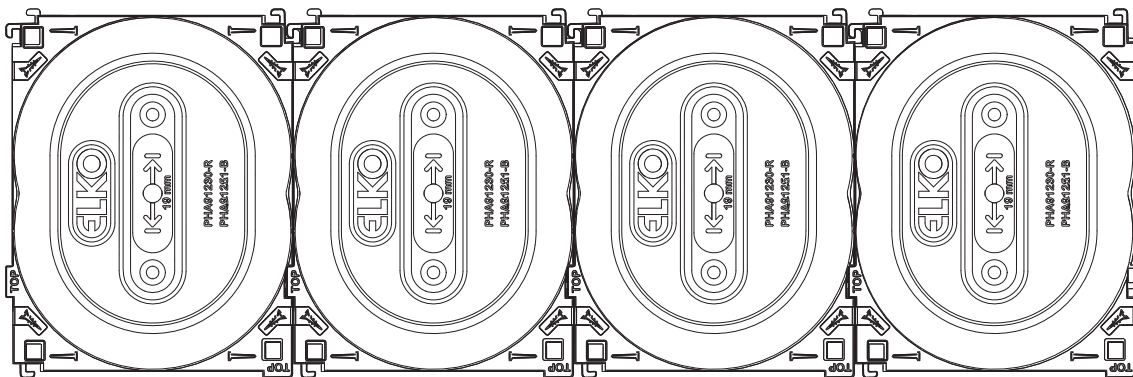

NNZ5674300-00

ELKO AB,
Box 5115,
121 17 Johanneshov
www.elko.se/kundsupport

ELKO AS,
Pb. 6598 Etterstad, 0607 Oslo
www.proff.elko.no/kontakt-oss

Flexi + apparatus Box - making combinations

NNZ5674300-00

ELKO AB,
Box 5115,
121 17 Johanneshov
www.elko.se/kundsupport