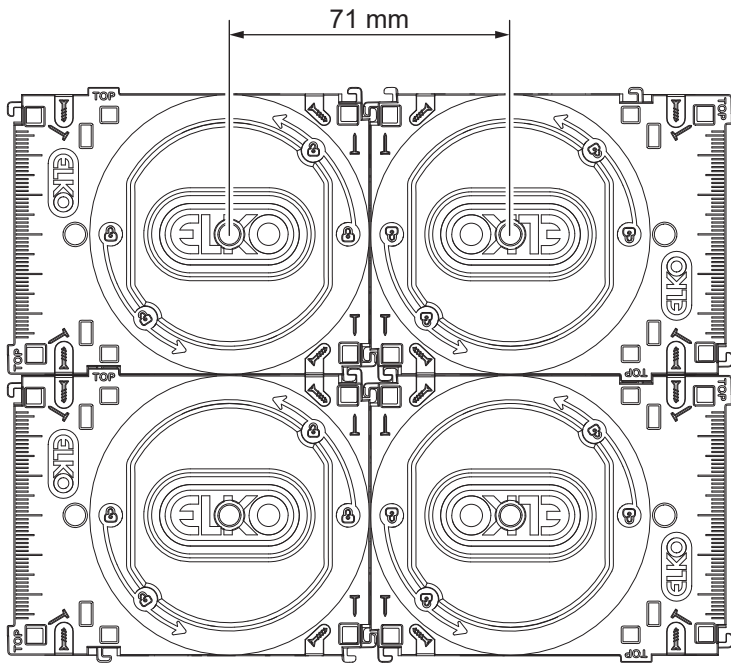

Flexi + apparatus Box - making combinations

NNZ5674300-00

ELKO AB,
Box 5115,
121 17 Johanneshov
www.elko.se/kundsupport

ELKO AS,
Pb. 6598 Etterstad, 0607 Oslo
www.proff.elko.no/kontakt-oss

Flexi + apparatus Box - making combinations