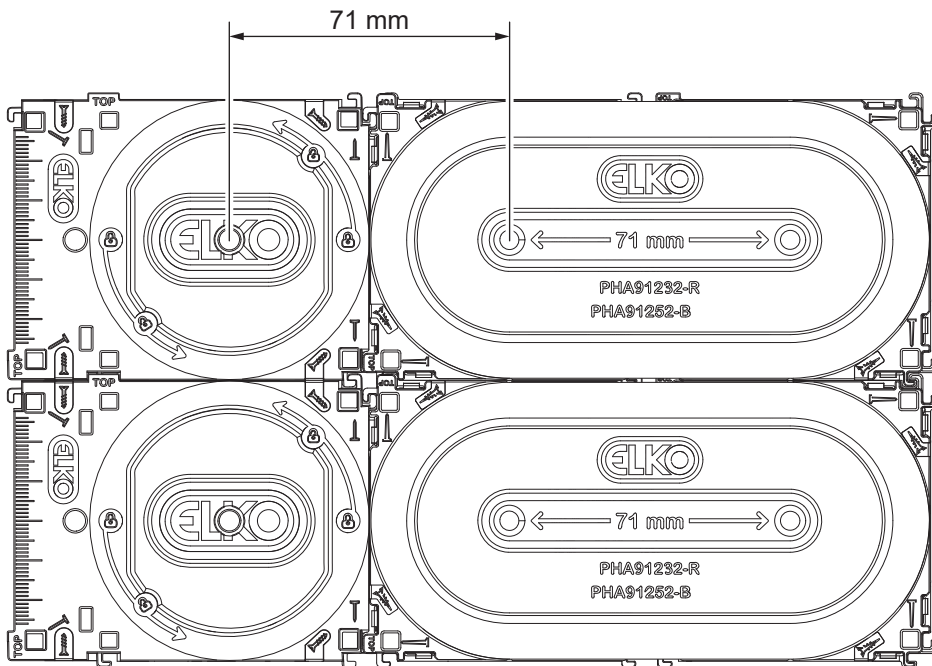

Flexi + apparatus Box - making combinations

NNZ5674300-00

ELKO AB,
Box 5115,
121 17 Johanneshov
www.elko.se/kundsupport

ELKO AS,
Pb. 6598 Etterstad, 0607 Oslo
www.proff.elko.no/kontakt-oss

Flexi + apparatus Box - making combinations