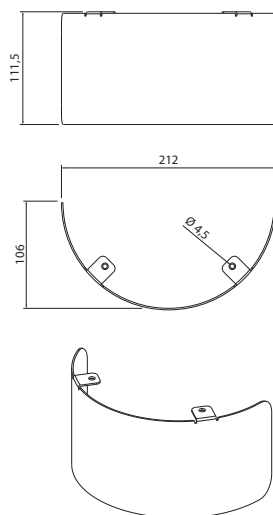

4546502

4546503

FI Tämä tuote sisältää energiatehokkuusluokan D valonlähteen.

Valaisimen saa asentaa vain sähköalan ammattilainen. Käytä ainoastaan syöttöjännitettä ja taajuutta joka on merkitty valaisimeen/liitäntälaitteeseen. Kytke virta pois päältä ennen asennusta tai huoltoa. Tämä asennusohje on säilytettävä ja sen on oltava käytössä asennuksessa ja huollossa. Tämän valaisimen valonlähteen saa vaihtaa ainoastaan valmistaja tai hänen valtuuttamansa henkilö tai vastaava riittävän pätevä henkilö.