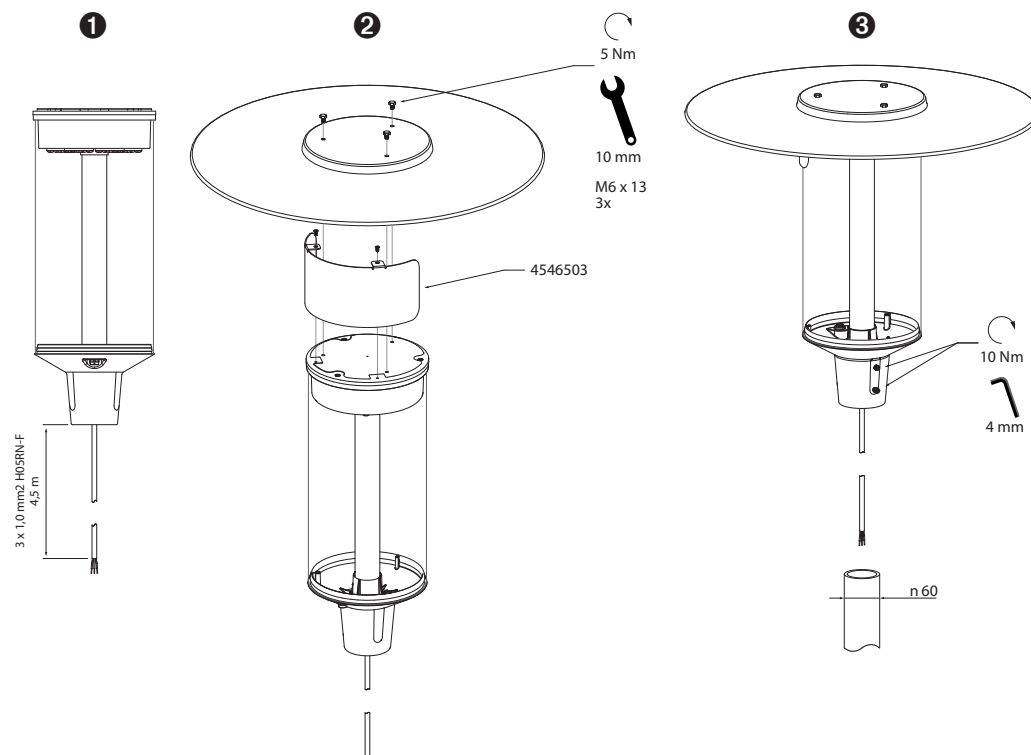

4546502

4546503

FI Tämä tuote sisältää energiatehokkuusluokan D valonlähteen.

Valaisimen saa asentaa vain sähköalan ammattilainen. Käytä ainoastaan syöttöjännitettä ja taajuutta joka on merkitty valaisimeen/liitäntälaitteeseen. Kytke virta pois päältä ennen asennusta tai huoltoa. Tämä asennusohje on säilytettävä ja sen on oltava käytössä asennuksessa ja huollossa. Tämän valaisimen valonlähteen saa vaihtaa ainoastaan valmistaja tai hänen valtuuttamansa henkilö tai vastaava riittävän pätevä henkilö.

SE Denna produkt innehåller en ljuskälla med energieffektivitetsklass D.

Vi rekommenderar att installationen görs av en behörig elektriker. Använd endast driftspänning och frekvens som är märkt på armaturen/förkopplingsdonet. Bryt strömmen före installation eller service. Denna monteringsanvisning bör sparas och finnas tillgänglig vid installation eller framtida service. Ljuskällan i denna armatur ska endast ersättas av tillverkaren eller hans servicetekniker eller en liknande kvalificerad person.