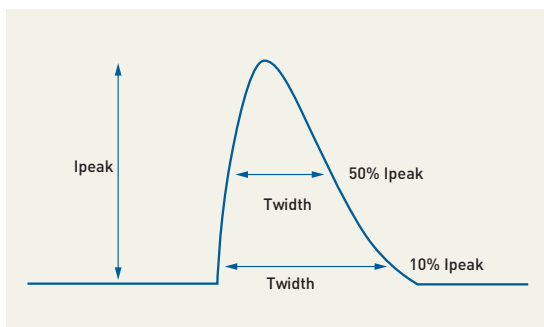

Puistovalaisin | Parkarmatur | Park luminaire

Piha-alueet Gärdar Court yards

Häikäisysojalla Med solskydd With glare shield

Puistot Parker Parks

Ilman häikäisysojaa Utan solskydd Without glare shield

VIN	Ipeak	T (@10% of Ipeak)	T (@50% of Ipeak)
120Vac	30A	300uS	
220Vac	40A		200uS
277Vac	50A	350uS	