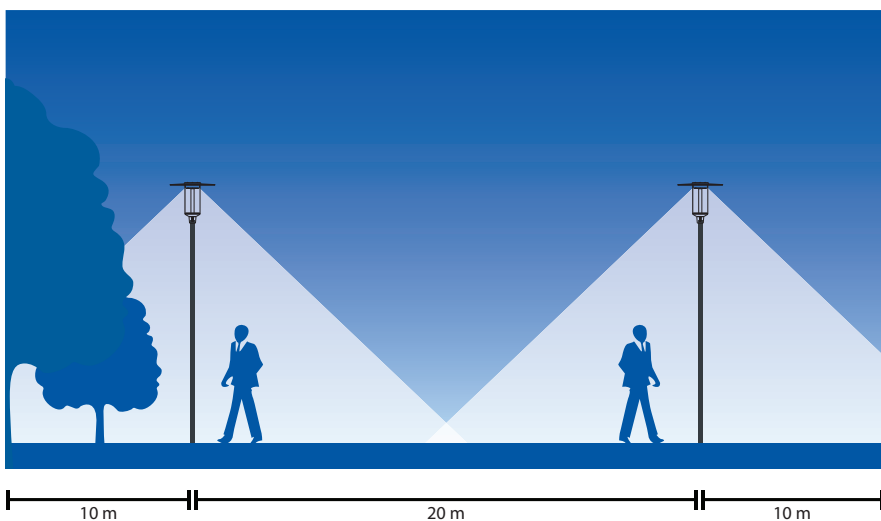

Puistovalaisin | Parkarmatur | Park luminaire

Piha-alueet Gärdar Court yards

Häikäisysojalla Med solskydd With glare shield

Puistot Parker Parks

Ilman häikäisysojaa Utan solskydd Without glare shield

VIN	Ipeak	T (@10% of Ipeak)	T (@50% of Ipeak)
120Vac	30A	300uS	
220Vac	40A		200uS
277Vac	50A	350uS	