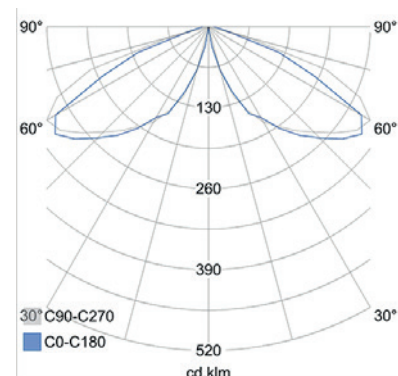

4546502

4546503

FI Tämä tuote sisältää energiatehokkuusluokan D valonlähteen.

Valaisimen saa asentaa vain sähköalan ammattilainen. Käytä ainoastaan syöttöjännitettä ja taajuutta joka on merkitty valaisimeen/liitäntälaitteeseen. Kytke virta pois päältä ennen asennusta tai huoltoa. Tämä asennusohje on säilytettävä ja sen on oltava käytössä asennuksessa ja huollossa. Tämän valaisimen valonlähteen saa vaihtaa ainoastaan valmistaja tai hänen valtuuttamansa henkilö tai vastaava riittävän pätevä henkilö.