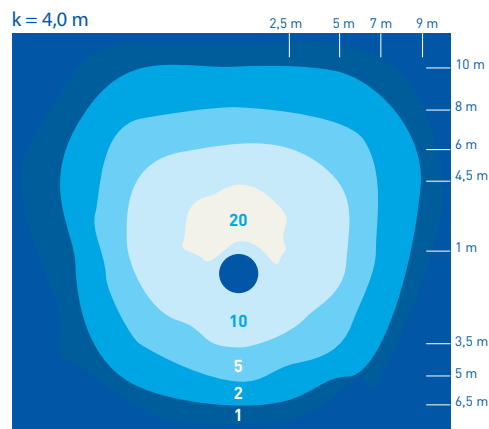

Puistovalaisin | Parkarmatur | Park luminaire

Piha-alueet Gärdar Court yards

Häikäisysojalla Med solskydd With glare shield

Puistot Parker Parks

Ilman häikäisysojaa Utan solskydd Without glare shield

VIN	Ipeak	T (@10% of Ipeak)	T (@50% of Ipeak)
120Vac	30A	300uS	
220Vac	40A		200uS
277Vac	50A	350uS	