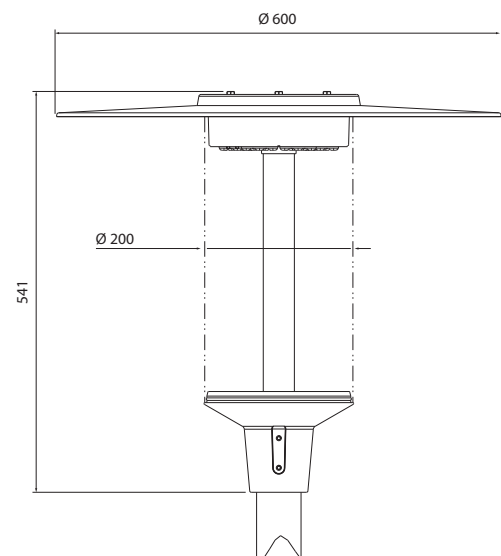

4546502

4546503

FI Tämä tuote sisältää energiatehokkuusluokan D valonlähteen.

Valaisimen saa asentaa vain sähköalan ammattilainen. Käytä ainoastaan syöttöjännitettä ja taajuutta joka on merkitty valaisimeen/liitäntälaitteeseen. Kytke virta pois päältä ennen asennusta tai huoltoa. Tämä asennusohje on säilytettävä ja sen on oltava käytössä asennuksessa ja huollossa. Tämän valaisimen valonlähteen saa vaihtaa ainoastaan valmistaja tai hänen valtuuttamansa henkilö tai vastaava riittävän pätevä henkilö.