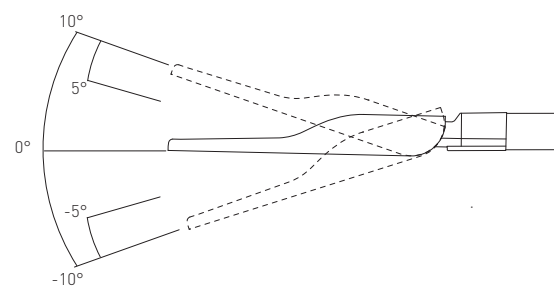

WIND SURFACE AREA: Route M 0.043 m²

Ø 48–60

Ø 48–60

8 m

H07RN-F 5 x 1,5 mm²

Kabeli on valmiiksi kytketty (18–54W).

Kabeln är inkopplad (18–54W).

The cable is pre-connected (18–54W).