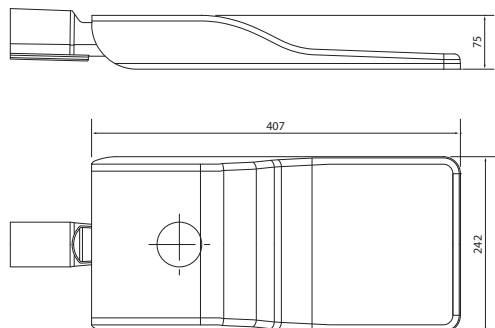

ROUTE

IP66 IK8 -O

ta
35 °C

TIEVALAISIN | VÄGARMATUR | ROAD LUMINAIRE

220–240 V ~ 50/60Hz

ROUTE S

WIND SURFACE AREA: Route S 0.031 m²

ROUTE M

WIND SURFACE AREA: Route M 0.043 m²

Ø 48–60

Ø 48–60

8 m

H07RN-F 5 x 1,5 mm²

Kabeli on valmiiksi kytketty (18–54W).

Kabeln är inkopplad (18–54W).

The cable is pre-connected (18–54W).