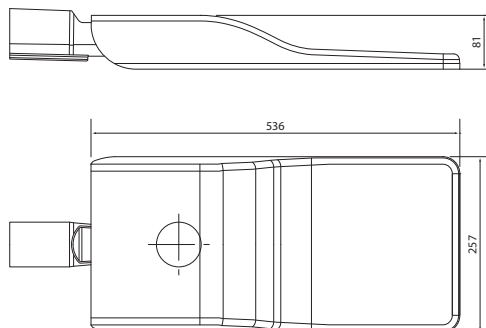

ROUTE

IP66 IK8 -O

ta
35 °C

TIEVALAISIN | VÄGARMATUR | ROAD LUMINAIRE

220–240 V ~ 50/60Hz

ROUTE S

WIND SURFACE AREA: Route S 0.031 m²

ROUTE M

WIND SURFACE AREA: Route M 0.043 m²

Ø 48–60

Ø 48–60

8 m

H07RN-F 5 x 1,5 mm²

Kabeli on valmiiksi kytketty (18–54W).

Kabeln är inkopplad (18–54W).

The cable is pre-connected (18–54W).