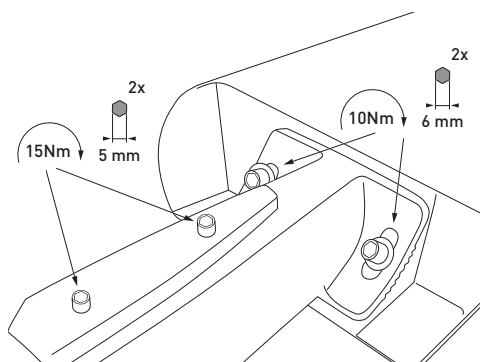

WIND SURFACE AREA: Route M 0.043 m²

Ø 48–60

Ø 48–60

8 m

H07RN-F 5 x 1,5 mm²

Kabeli on valmiiksi kytketty (18–54W).

Kabeln är inkopplad (18–54W).

The cable is pre-connected (18–54W).