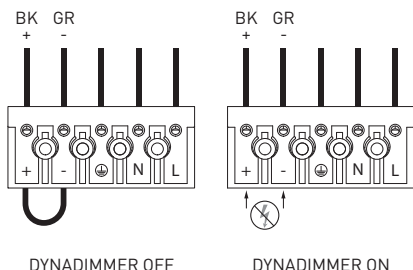

ROUTE

IP66 IK8 -O

ta
35 °C

TIEVALAISIN | VÄGARMATUR | ROAD LUMINAIRE

220-240 V ~ 50/60Hz

DYNADIMMER OFF

DYNADIMMER ON