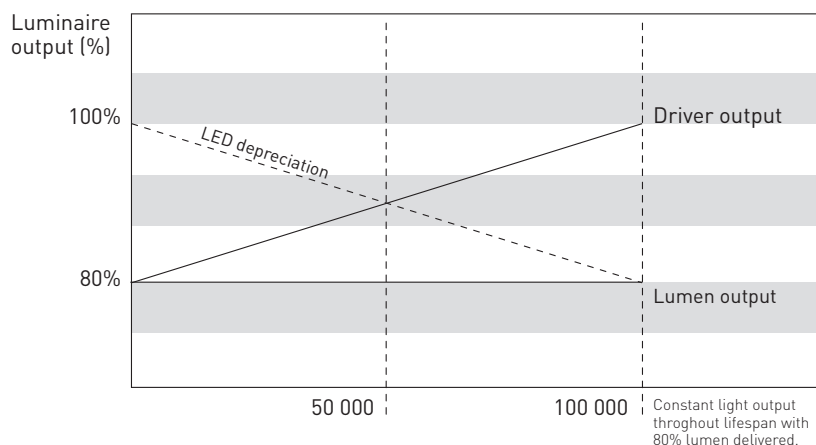

CONSTANT LIGHT OUTPUT (CLO)

Valaisimen saa asentaa vain sähköalan ammattilainen. Käytä ainoastaan syöttöjännitettä ja taajuutta joka on merkitty valaisimeen/liitäntälaitteeseen. Kytke virta pois päältä ennen asennusta tai huoltoa. Tämä asennusohje on säilytettävä ja sen on oltava käytössä asennuksessa ja huollossa. Tämän valaisimen valonlähteen saa vaihtaa ainoastaan valmistaja tai hänen valtuuttamansa henkilö tai vastaava riittävän pätevä henkilö.

Vi rekommenderar att installationen görs av en behörig elektriker. Använd endast driftspänning och frekvens som är märkt på armaturen/förkopplingsdonet. Bryt stömmen före installation eller service. Denna monteringsanvisning bör sparas och finnas tillgänglig vid installation eller framtida service. Ljuskällan i denna armatur ska endast ersättas av tillverkaren eller hans servicetekniker eller en liknande kvalificerad person.

Only a professional electrician is allowed to do the installation. Use only rated voltage and frequency as marked in the fixture/driver. Switch off the current before installation or service. This mounting instruction must be kept available during installation and for future maintenance. The light source contained in this luminaire shall only be replaced by the manufacturer or his service agent or a similar qualified person.