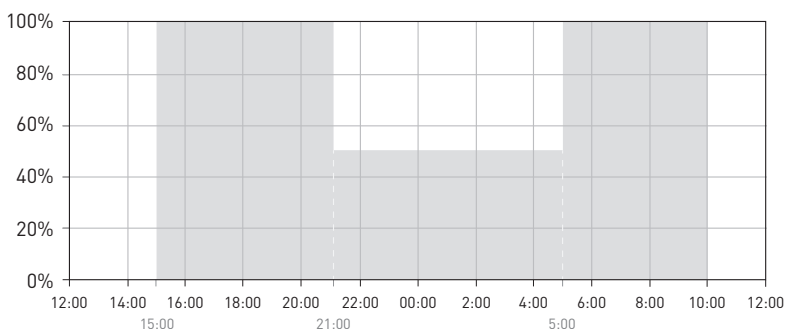

ROUTE

IP66 IK8 -O

ta
35 °C

TIEVALAISIN | VÄGARMATUR | ROAD LUMINAIRE

220-240 V ~ 50/60Hz

DYNADIMMER OFF

DYNADIMMER ON

DYNADIMMER ON