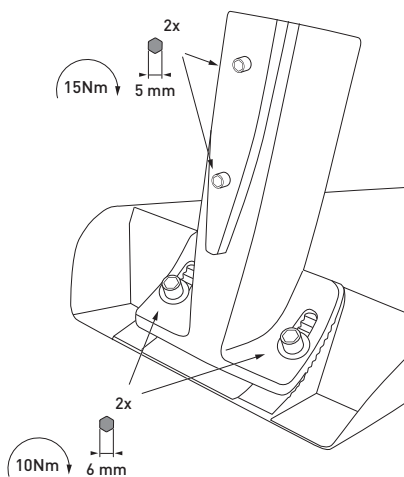

WIND SURFACE AREA: Route M 0.043 m²

Ø 48–60

Ø 48–60

8 m

H07RN-F 5 x 1,5 mm²

Kabeli on valmiiksi kytketty (18–54W).

Kabeln är inkopplad (18–54W).

The cable is pre-connected (18–54W).