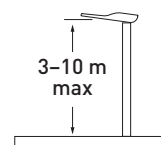

WIND SURFACE AREA: Route M 0.043 m²

Ø 48–60

Ø 48–60

8 m

H07RN-F 5 x 1,5 mm²

Kabeli on valmiiksi kytketty (18–54W).

Kabeln är inkopplad (18–54W).

The cable is pre-connected (18–54W).