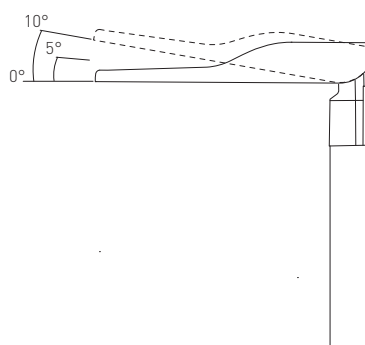

WIND SURFACE AREA: Route M 0.043 m²

Ø 48–60

Ø 48–60

8 m

H07RN-F 5 x 1,5 mm²

Kabeli on valmiiksi kytketty (18–54W).

Kabeln är inkopplad (18–54W).

The cable is pre-connected (18–54W).