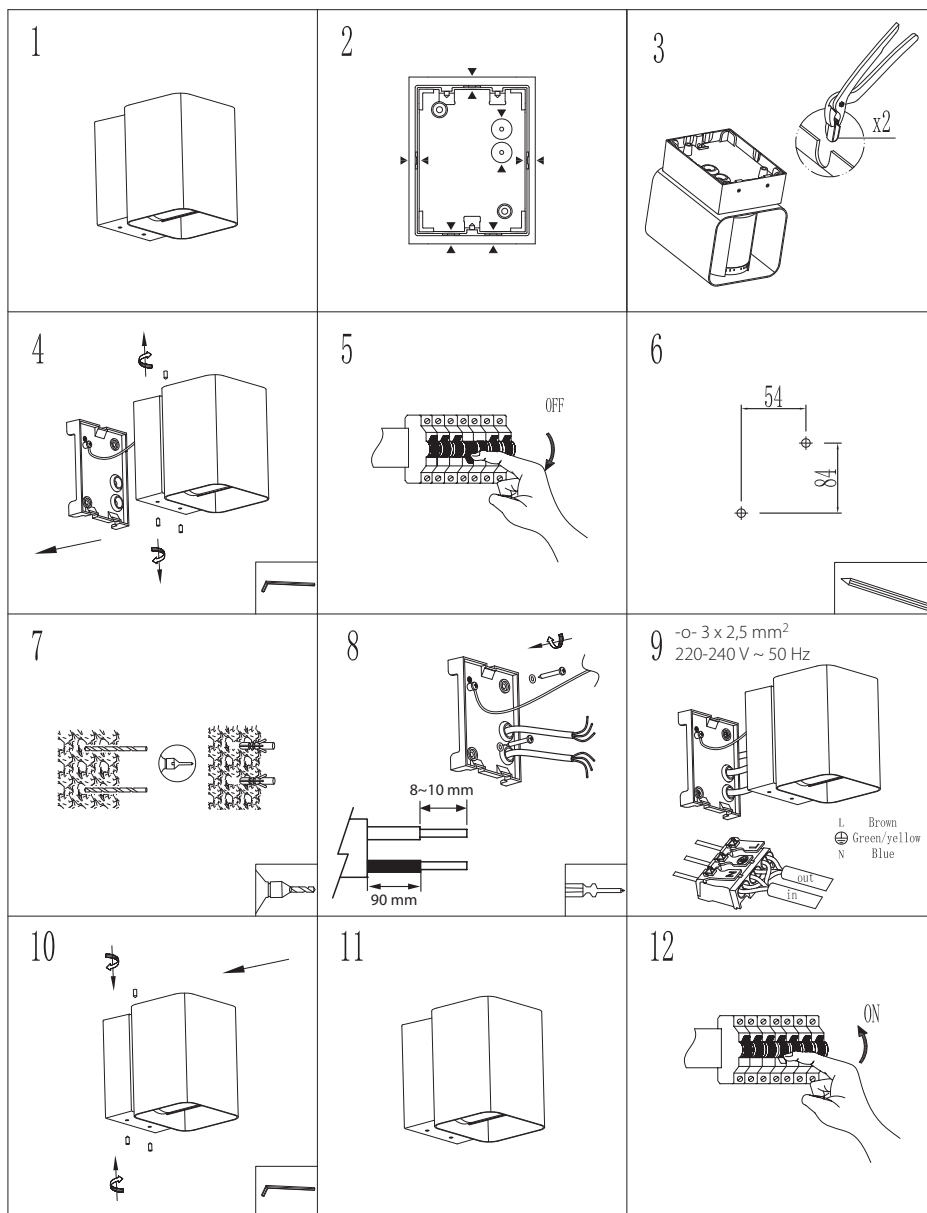

NÄSBY DOUBLE

IP54

-0-

CE

SEINÄVALAISIN | VÄGGARMATUR | SEINAVALGUSTI | WALL LUMINAIRE

**FI**

Tämä tuote sisältää energiatehokkuusluokan G valonlähteen.

Valaisimen saa asentaa vain sähköalan ammattilainen. Käytä ainoastaan syöttöjännitettä ja taajuutta joka on merkitty valaisimeen/liitäntälaitteeseen. Kytke virta pois päältä ennen asennusta tai huoltoa. Tämä asennusohje on säilytettävä ja sen on oltava käytössä asennuksessa ja huollossa. Tämän valaisimen valonlähde ei ole vaihdettavissa. Kun valonlähde rikkoutuu, koko valaisin on poistettava käytöstä.

SE

Denna produkt innehåller en ljuskälla med energieffektivitetsklass G.

Vi rekommenderar att installationen görs av en behörig elektriker. Använd endast driftspänning och frekvens som är märkt på armaturen/förkopplingsdonet. Bryt strömmen före installation eller service. Denna monteringsanvisning bör sparas och finnas tillgänglig vid installation eller framtida service. Ljuskällan till denna armatur kan inte bytas ut. När ljuskällan når sin livslängd ska hela armaturen bytas ut.