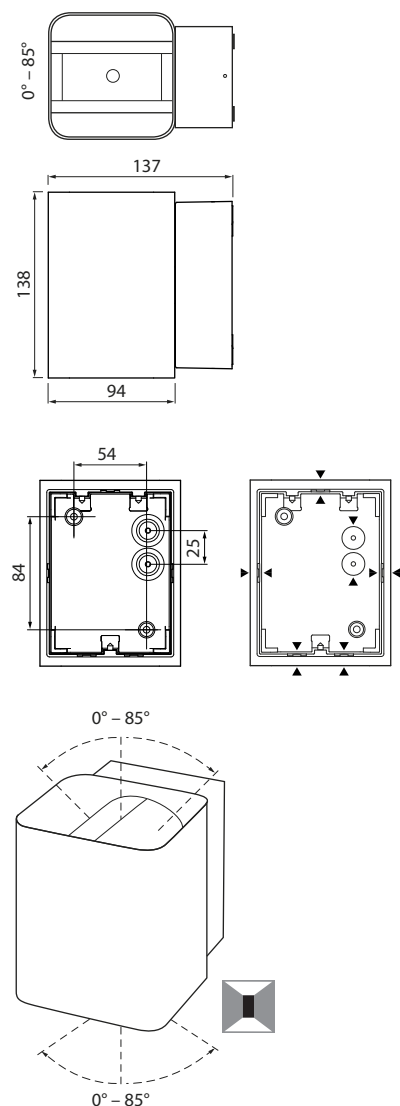

NÄSBY DOUBLE

IP54

-0-

CE

SEINÄVALAISIN | VÄGGARMATUR | SEINAVALGUSTI | WALL LUMINAIRE

**FI**

Tämä tuote sisältää energiatehokkuusluokan G valonlähteen.

Valaisimen saa asentaa vain sähköalan ammattilainen. Käytä ainoastaan syöttöjännitettä ja taajuutta joka on merkitty valaisimeen/liitäntälaitteeseen. Kytke virta pois päältä ennen asennusta tai huoltoa. Tämä asennusohje on säilytettävä ja sen on oltava käytössä asennuksessa ja huollossa. Tämän valaisimen valonlähde ei ole vaihdettavissa. Kun valonlähde rikkoutuu, koko valaisin on poistettava käytöstä.