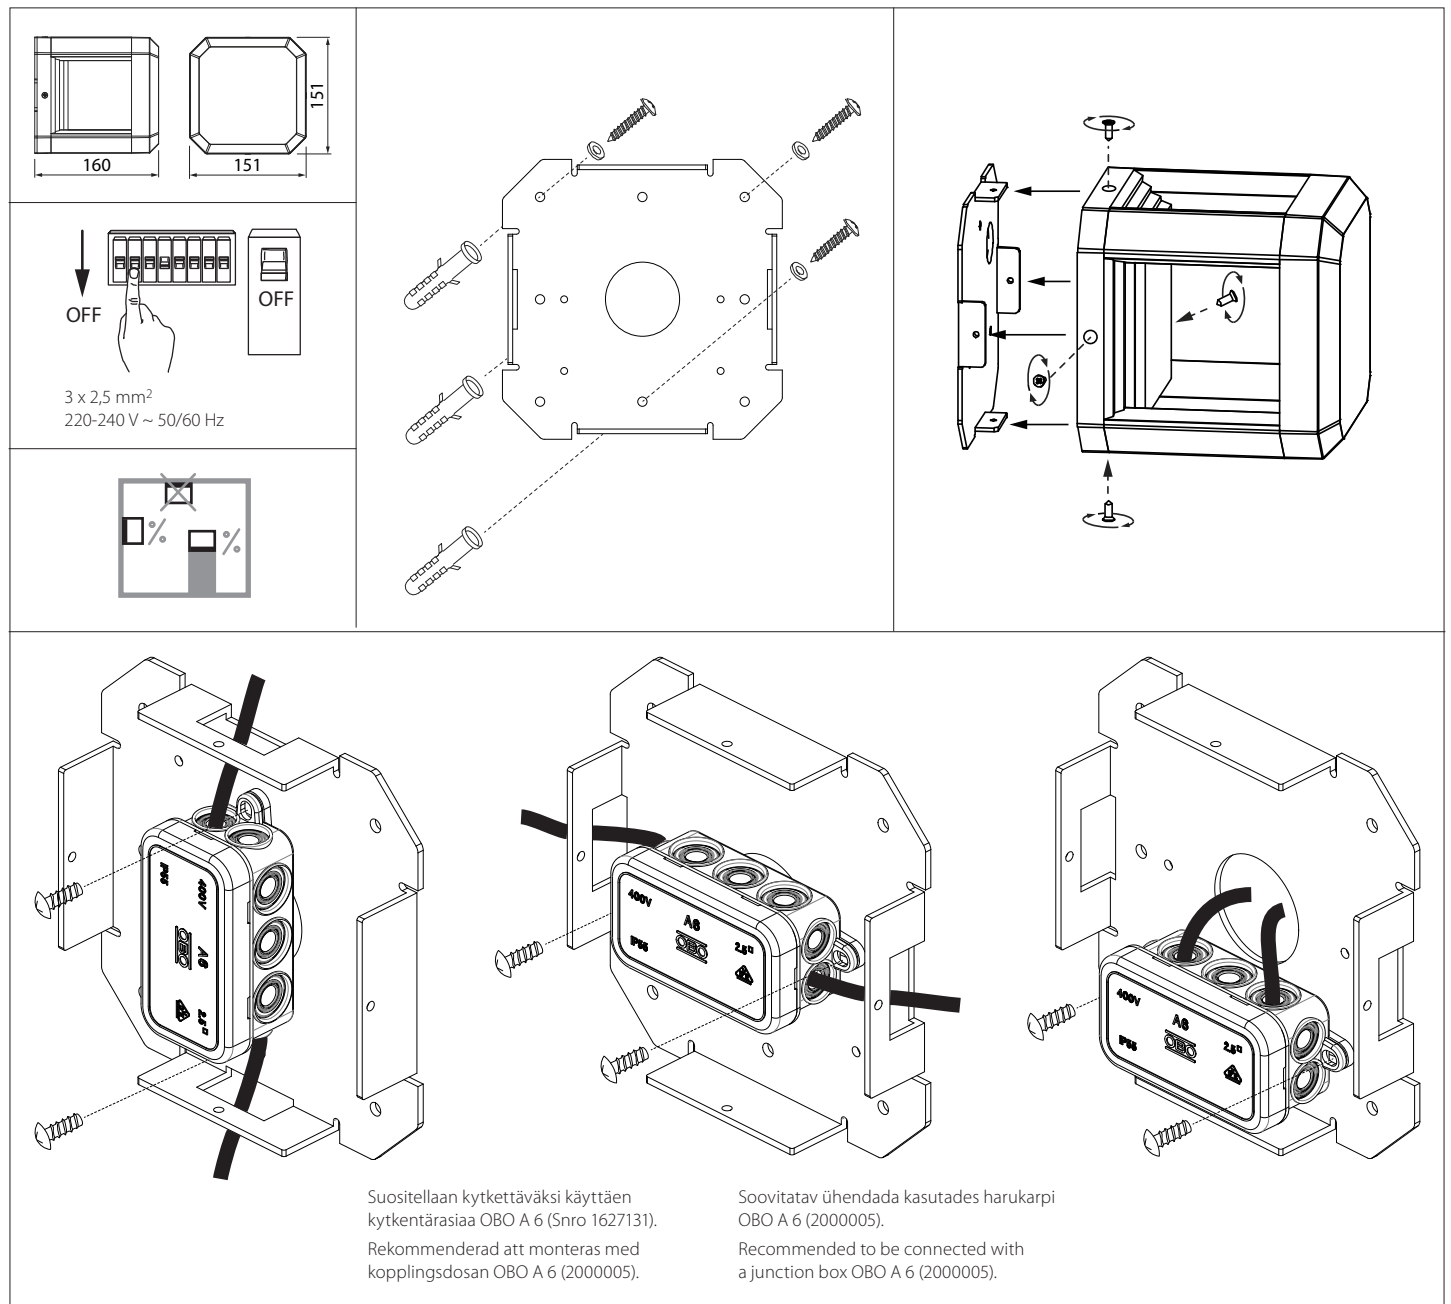

## FLEN

IP44 -0-   CE 

SEINÄVALAISIN | VÄGGARMATUR | SEINAVALGUSTI | WALL LUMINAIRE

Valaisimen saa asentaa vain sähköalan ammattilainen. Käytä ainoastaan syöttöjännitettä ja taajuutta joka on merkitty valaisimeen/liitäntälaitteeseen. Kytke virta pois päältä ennen asennusta tai huoltoa. Tämä asennusohje on säilytettävä ja sen on oltava käytössä asennuksessa ja huollossa. Valaisimen valonlähde ei ole käyttäjän vaihdettavissa. Vaihda tilalle uusi valaisin, jos valonlähde rikkoutuu.