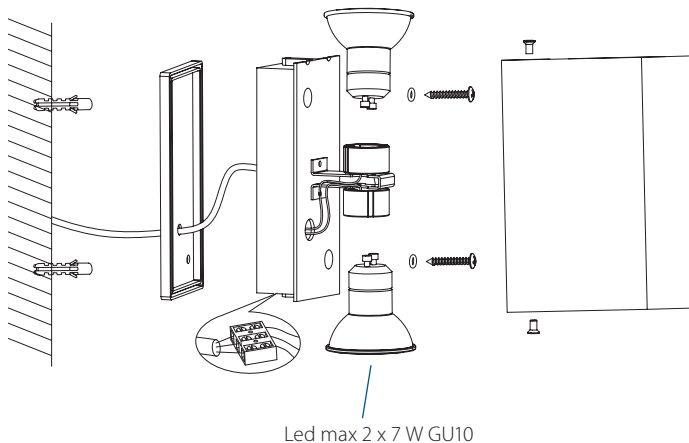

SUND DOUBLE

-20 ... 25 °C IP44  -0 CE 

SEINÄVALAISIN | VÄGGARMATUR | SEINAVALGUSTI | WALL LUMINAIRE

220–240 V ~ 50/60 Hz
-0 3 x 2,5 mm²

Valaisimen saa asentaa vain sähköalan ammattilainen. Käytä ainoastaan syöttöjännitettä ja taajuutta joka on merkitty valaisimeen/liitännälaitteeseen. Kytke virta pois päältä ennen asennusta tai huoltoa. Tämä asennusohje on säilytettävä ja sen on oltava käytössä asennuksessa ja huollossa.

Vi rekommenderar att installationen görs av en behörig elektriker. Använd endast driftspänning och frekvens som är märkt på armaturen/förkopplingsdonet. Bryt av stömmen för installation eller service. Denna monteringsanvisning bör sparas och finnas tillgänglig vid installation eller framtida service.