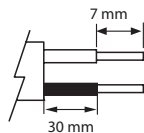

SUND DOUBLE

-20 ... 25 °C IP44  -0 CE 

SEINÄVALAISIN | VÄGGARMATUR | SEINAVALGUSTI | WALL LUMINAIRE

220–240 V ~ 50/60 Hz
-0 3 x 2,5 mm²

Valaisimen saa asentaa vain sähköalan ammattilainen. Käytä ainoastaan syöttöjännitettä ja taajuutta joka on merkitty valaisimeen/liitännälaitteeseen. Kytke virta pois päältä ennen asennusta tai huoltoa. Tämä asennusohje on säilytettävä ja sen on oltava käytössä asennuksessa ja huollossa.