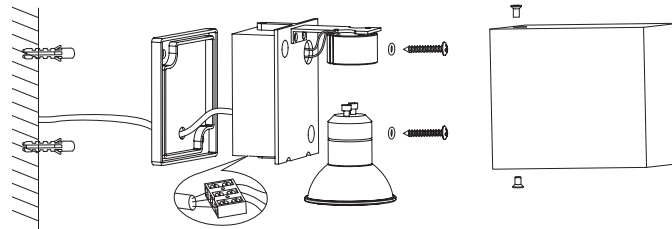

SUND

-20 ... 25 °C IP44  -0 CE 

SEINÄVALAISIN | VÄGGARMATUR | SEINAVALGUSTI | WALL LUMINAIRE

Led max 7 W GU10

Valaisimen saa asentaa vain sähköalan ammattilainen. Käytä ainoastaan syöttöjännitettä ja taajuutta joka on merkitty valaisimeen/liitäntälaitteeseen. Kytke virta pois päältä ennen asennusta tai huoltoa. Tämä asennusohje on säilytettävä ja sen on oltava käytössä asennuksessa ja huollossa.

Vi rekommenderar att installationen görs av en behörig elektriker. Använd endast driftspänning och frekvens som är märkt på armaturen/förkopplingsdonet. Bryt av stömmen för installation eller service. Denna monteringsanvisning bör sparas och finnas tillgänglig vid installation eller framtida service.