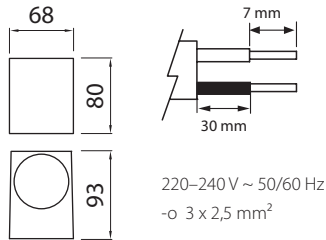

SUND

-20 ... 25 °C IP44  -0 CE 

SEINÄVALAISIN | VÄGGARMATUR | SEINAVALGUSTI | WALL LUMINAIRE

Led max 7 W GU10

Valaisimen saa asentaa vain sähköalan ammattilainen. Käytä ainoastaan syöttöjännitettä ja taajuutta joka on merkitty valaisimeen/liitäntälaitteeseen. Kytke virta pois päältä ennen asennusta tai huoltoa. Tämä asennusohje on säilytettävä ja sen on oltava käytössä asennuksessa ja huollossa.