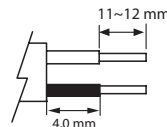

# SALA

**IP44**   

SEINÄVALAISIN | VÄGGARMATUR | SEINAVALGUSTI | WALL LUMINAIRE

Valaisimen saa asentaa vain sähköalan ammattilainen. Käytä ainoastaan syöttöjännitettä ja taajuutta joka on merkitty liitäntälaitteeseen. Kytke virta pois päältä ennen asennusta tai huoltoa. Tämä asennusohje on säilytettävä ja sen on oltava käytössä asennuksessa ja huollossa.