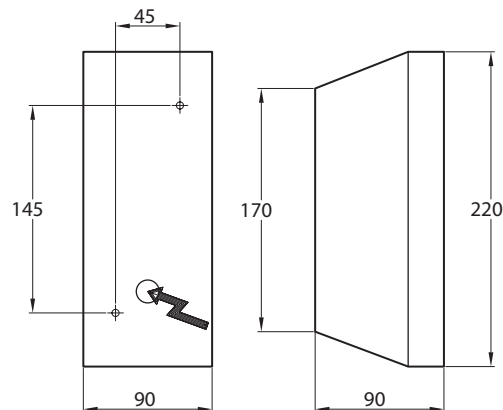

# SALA

**IP44**   

SEINÄVALAISIN | VÄGGARMATUR | SEINAVALGUSTI | WALL LUMINAIRE

Valaisimen saa asentaa vain sähköalan ammattilainen. Käytä ainoastaan syöttöjännitettä ja taajuutta joka on merkitty liitäntälaitteeseen. Kytke virta pois päältä ennen asennusta tai huoltoa. Tämä asennusohje on säilytettävä ja sen on oltava käytössä asennuksessa ja huollossa.