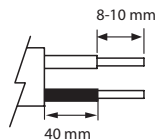

NORA

-20...25 °C

IP54 -o CE

SEINÄVALAISIN | VÄGGARMATUR | SEINAVALGUSTI | WALL LUMINAIRE

3 x 1,5 mm²
220-240 V ~ 50/60 Hz

FIN

Valaisimen saa asentaa vain sähköalan ammattilainen. Käytä ainoastaan syöttöjännitettä ja taajuutta joka on merkitty valaisimeen/liitäntälaitteeseen. Kytke virta pois päältä ennen asennusta tai huoltoa. Tämä asennusohje on säilytettävä ja sen on oltava käytössä asennuksessa ja huollossa. Tämän valaisimen valonlähde ei ole vaihdettavissa. Kun valonlähde rikkoutuu, koko valaisin on poistettava käytöstä.