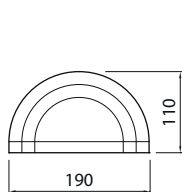

NORA

-20...25 °C

IP54 -o CE

SEINÄVALAISIN | VÄGGARMATUR | SEINAVALGUSTI | WALL LUMINAIRE

3 x 1,5 mm²
220-240 V ~ 50/60 Hz

FIN

Valaisimen saa asentaa vain sähköalan ammattilainen. Käytä ainoastaan syöttöjännitettä ja taajuutta joka on merkitty valaisimeen/liitäntälaitteeseen. Kytke virta pois päältä ennen asennusta tai huoltoa. Tämä asennusohje on säilytettävä ja sen on oltava käytössä asennuksessa ja huollossa. Tämän valaisimen valonlähde ei ole vaihdettavissa. Kun valonlähde rikkoutuu, koko valaisin on poistettava käytöstä.