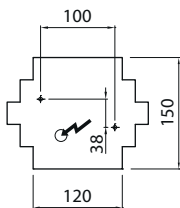

NORA

-20...25 °C

IP54 -o CE

SEINÄVALAISIN | VÄGGARMATUR | SEINAVALGUSTI | WALL LUMINAIRE

3 x 1,5 mm²
220-240 V ~ 50/60 Hz

FIN

Valaisimen saa asentaa vain sähköalan ammattilainen. Käytä ainoastaan syöttöjännitettä ja taajuutta joka on merkitty valaisimeen/liitäntälaitteeseen. Kytke virta pois päältä ennen asennusta tai huoltoa. Tämä asennusohje on säilytettävä ja sen on oltava käytössä asennuksessa ja huollossa. Tämän valaisimen valonlähde ei ole vaihdettavissa. Kun valonlähde rikkoutuu, koko valaisin on poistettava käytöstä.