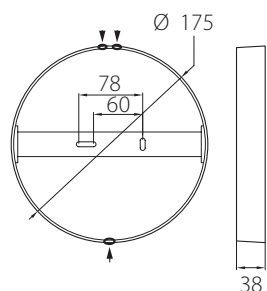

# RONDA

YLEISVALAISIN | UNIVERSAL LUMINAIRE | ALLMÄN ARMATUR

RONDA 175  
RONDA 225  
RONDA 300

4297867/ 4297868

4297869/ 4297870

4297871/ 4297872

E = Maadoituksen jatkaminen / päättäminen  
E = Anslutning / avslutning av jordnings ledning  
E = Continuity / termination of earth wires