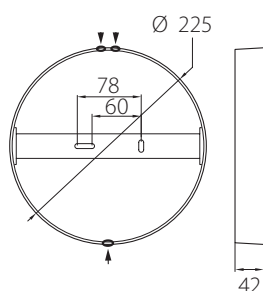

# RONDA

YLEISVALAISIN | UNIVERSAL LUMINAIRE | ALLMÄN ARMATUR

RONDA 175  
RONDA 225  
RONDA 300

4297867/ 4297868

4297869/ 4297870

4297871/ 4297872

E = Maadoituksen jatkaminen / päättäminen  
E = Anslutning / avslutning av jordnings ledning  
E = Continuity / termination of earth wires