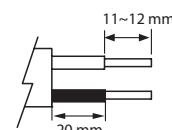

# RONDA

YLEISVALAISIN | UNIVERSAL LUMINAIRE | ALLMÄN ARMATUR

RONDA 175  
RONDA 225  
RONDA 300

4297867/ 4297868

4297869/ 4297870

4297871/ 4297872

E = Maadoituksen jatkaminen / päättäminen  
E = Anslutning / avslutning av jordnings ledning  
E = Continuity / termination of earth wires