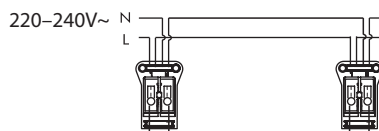

# RONDA

YLEISVALAISIN | UNIVERSAL LUMINAIRE | ALLMÄN ARMATUR

RONDA 175  
RONDA 225  
RONDA 300

4297867/ 4297868

4297869/ 4297870

4297871/ 4297872

E = Maadoituksen jatkaminen / päättäminen  
E = Anslutning / avslutning av jordnings ledning  
E = Continuity / termination of earth wires

## FI

Tämä tuote sisältää energiatehokkuusluokan G valonlähteen.

Valaisimen saa asentaa vain sähköalan ammattilainen. Käytä ainoastaan syöttöjännitettä ja taajuutta joka on merkitty valaisimeen/ liitäntälaitteeseen. Kytke virta pois päältä ennen asennusta tai huoltoa. Tämä asennusohje on säilytettävä ja sen on oltava käytössä asennuksessa ja huollossa. Tämän valaisimen valonlähde ei ole vaihdettavissa. Kun valonlähde rikkoutuu, koko valaisin on poistettava käytöstä.