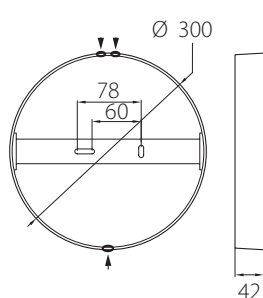

# RONDA

YLEISVALAISIN | UNIVERSAL LUMINAIRE | ALLMÄN ARMATUR

RONDA 175  
RONDA 225  
RONDA 300

4297867/ 4297868

4297869/ 4297870

4297871/ 4297872

E = Maadoituksen jatkaminen / päättäminen  
E = Anslutning / avslutning av jordnings ledning  
E = Continuity / termination of earth wires