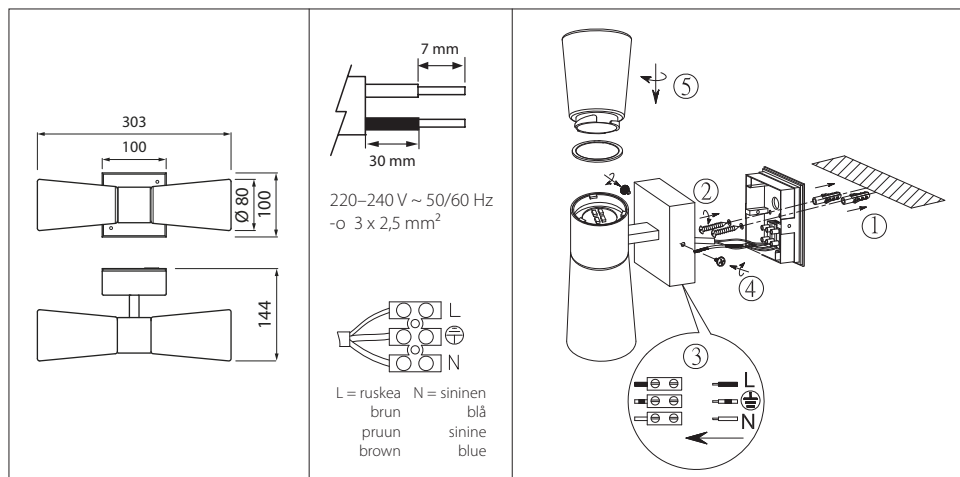

SPA AVELLA DUO

IP44 CE 

LED KYLPUHUONEVALAISIN | LED BADRUMSBELYSNING | LED VANNITOVALGUSTI | LED BATHROOM LUMINAIRE

Valaisimen saa asentaa vain sähköalan ammattilainen. Käytä ainoastaan syöttöjännitettä ja taajuutta joka on merkitty. Kytke virta pois päältä ennen asennusta tai huoltoa. Valonlähde ei voi vaihtaa (⚠). Vaihda tilalle uusi valaisin, jos valonlähde rikkoutuu. Tämä asennusohje on säilytettävä ja sen on oltava käytössä asennuksessa ja huollossa.