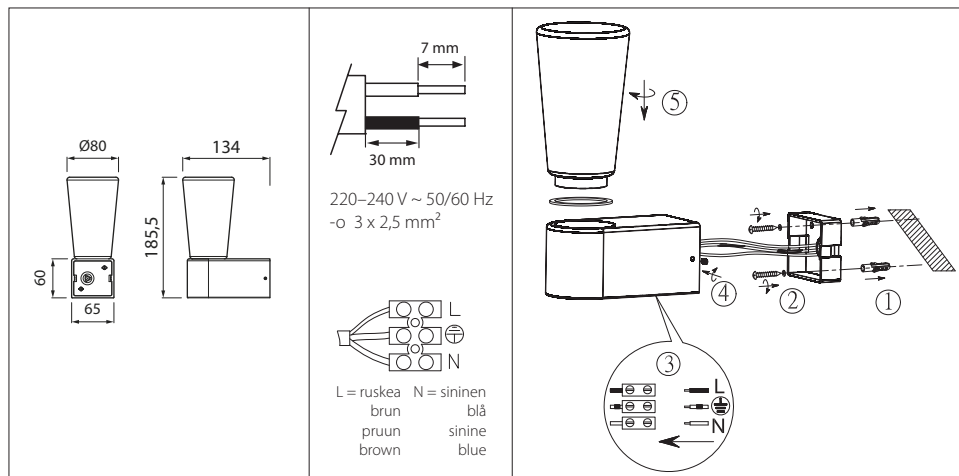

SPA AVELLA

LED KYLPUHUONEVALAISIN | LED BADRUMSBELYSNING | LED VANNITOVALGUSTI | LED BATHROOM LUMINAIRE

Valaisimen saa asentaa vain sähköalan ammattilainen. Käytä ainoastaan syöttöjännitettä ja taajuutta joka on merkitty. Kytke virta pois päältä ennen asennusta tai huoltoa. Valonlähde ei voi vaihtaa (⚠). Vaihda tilalle uusi valaisin, jos valonlähde rikkoutuu. Tämä asennusohje on säilytettävä ja sen on oltava käytössä asennuksessa ja huollossa.