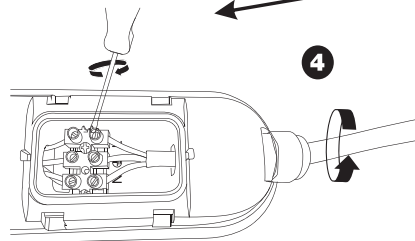

# FARO 600/1200/1500

VALAISIN | ARMATUR | LUMINAIRE

-o 3x1,5mm<sup>2</sup> 220-240 V ~ 50/60 Hz

**1**

	L	A
4118726	FARO 600	260 30/40
4118727	FARO 1200	850 30/40
4118728	FARO 1500	1120 30/40

**2**

**3**