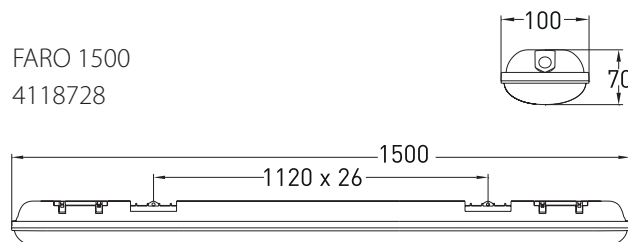

# FARO 600/1200/1500

VALAISIN | ARMATUR | LUMINAIRE

-o 3x1,5mm<sup>2</sup> 220-240 V ~ 50/60 Hz

FARO 600  
4118726

FARO 1200  
4118727

FARO 1500  
4118728

**FI:**

Valaisin toimitetaan valmiiksi koottuna. Valaisin asennetaan suoraan seinä- tai kattopintaan ruuveilla tai pikalukituskiinnikkeillä kiskoon tai kattoon. Asennustarvikkeet on pakattu valaisimen sisälle. Valaisinta ei suositella liuotinhöyryisten tilojen valaisuun eikä teollisuuskäyttöön.