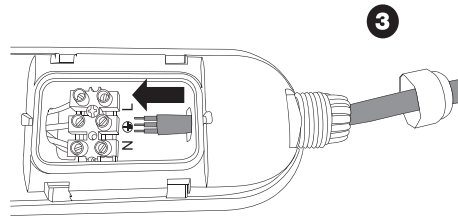

# FARO 600/1200/1500

VALAISIN | ARMATUR | LUMINAIRE

-o 3x1,5mm<sup>2</sup> 220-240 V ~ 50/60 Hz

**1**

	L	A
4118726	FARO 600	260 30/40
4118727	FARO 1200	850 30/40
4118728	FARO 1500	1120 30/40

**2**

**3**