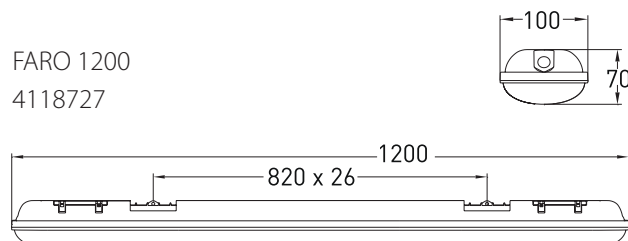

# FARO 600/1200/1500

VALAISIN | ARMATUR | LUMINAIRE

-o 3x1,5mm<sup>2</sup> 220-240 V ~ 50/60 Hz

FARO 600  
4118726

FARO 1200  
4118727

FARO 1500  
4118728

**FI:**

Valaisin toimitetaan valmiiksi koottuna. Valaisin asennetaan suoraan seinä- tai kattopintaan ruuveilla tai pikalukituskiinnikkeillä kiskoon tai kattoon. Asennustarvikkeet on pakattu valaisimen sisälle. Valaisinta ei suositella liuotinhöyryisten tilojen valaisuun eikä teollisuuskäyttöön.