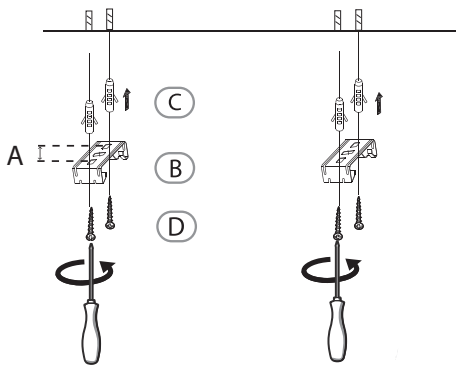

VALAISIN | ARMATUR | LUMINAIRE

-o 3x1,5mm² 220-240 V ~ 50/60 Hz

1

	L	A
4118726	FARO 600	260 30/40
4118727	FARO 1200	850 30/40
4118728	FARO 1500	1120 30/40

2