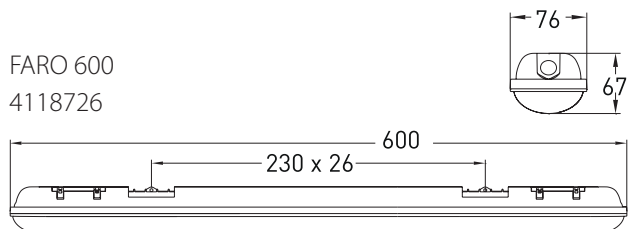

# FARO 600/1200/1500

VALAISIN | ARMATUR | LUMINAIRE

-o 3x1,5mm<sup>2</sup> 220-240 V ~ 50/60 Hz

FARO 600  
4118726

FARO 1200  
4118727

FARO 1500  
4118728

**FI:**

Valaisin toimitetaan valmiiksi koottuna. Valaisin asennetaan suoraan seinä- tai kattopintaan ruuveilla tai pikalukituskiinnikkeillä kiskoon tai kattoon. Asennustarvikkeet on pakattu valaisimen sisälle. Valaisinta ei suositella liuotinhöyryisten tilojen valaisuun eikä teollisuuskäyttöön.