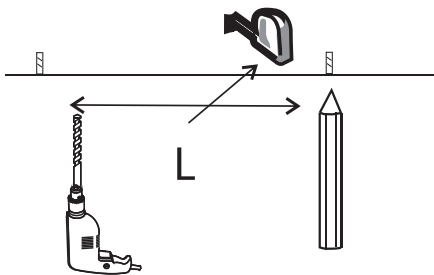

VALAISIN | ARMATUR | LUMINAIRE

-o 3x1,5mm² 220-240 V ~ 50/60 Hz

1

	L	A
4118726	FARO 600	260 30/40
4118727	FARO 1200	850 30/40
4118728	FARO 1500	1120 30/40

2