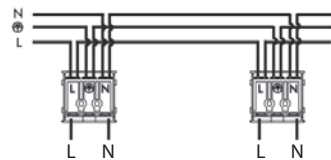

L = ruskea/brun/pruun/brown  
 N = sininen/blå/sinine/blue

E = Maadoituksen jatkaminen / päätyminen  
 E = Anslutning / avslutning av jordnings ledning  
 E = Continuity / termination of earth wires

Valaisimen saa asentaa vain sähköalan ammattilainen. Käytä ainoastaan syöttöjännitettä ja taajuutta joka on merkitty valaisimeen/liitäntälaitteeseen. Kytke virta pois päältä ennen asennusta tai huoltoa. Tämä asennusohje on säilytettävä ja sen on oltava käytössä asennuksessa ja huollossa. Tämän valaisimen valonlähde ei ole vaihdettava. Kun valonlähde rikkoutuu, koko valaisin on poistettava käytöstä.