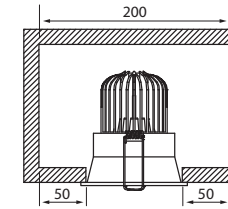

COSY IP44

ALASVALO | DOWNLIGHT ARMATUR | DOWNLIGHT

4126263 / 4126264
FIXED

Valaisinta ei saa asentaa suoraan eristemateriaaliin.

Denna armatur är inte avsedd för att täckas med värmeisolerande material.

The luminaire is not suitable for covering with thermally insulated material.

4126265 / 4126266
TILTABLE

Valaisimen saa asentaa vain sähköalan ammattilainen. Käytä ainoastaan syöttöjännitettä ja taajuutta joka on merkitty valaisimeen/liitäntälaitteeseen. Kytke virta pois päältä ennen asennusta tai huoltoa. Tämä asennusohje on säilytettävä ja sen on oltava käytössä asennuksessa ja huollossa. Tämän valaisimen valonlähde ei ole vaihdettava. Kun valonlähde rikkoutuu, koko valaisin on poistettava käytöstä.