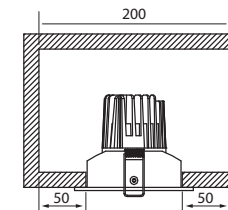

COSY IP44

ALASVALO | DOWNLIGHT ARMATUR | DOWNLIGHT

4126263 / 4126264
FIXED

Valaisinta ei saa asentaa suoraan eristemateriaaliin.

Denna armatur är inte avsedd för att täckas med värmeisolerande material.

The luminaire is not suitable for covering with thermally insulated material.

4126265 / 4126266
TILTABLE

Valaisimen saa asentaa vain sähköalan ammattilainen. Käytä ainoastaan syöttöjännitettä ja taajuutta joka on merkitty valaisimeen/liitäntälaitteeseen. Kytke virta pois päältä ennen asennusta tai huoltoa. Tämä asennusohje on säilytettävä ja sen on oltava käytössä asennuksessa ja huollossa. Tämän valaisimen valonlähde ei ole vaihdettava. Kun valonlähde rikkoutuu, koko valaisin on poistettava käytöstä.