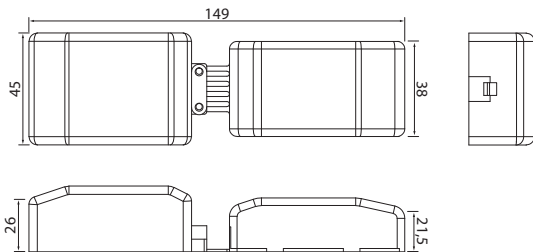

COSY

SNRO	KOODI/CODE		LUMEN	KG	GTIN	E-NR
4126263	A1COEA	IP44 7W/930 36D DIM VA	620 lm	0,35	6435200246943	7470672
4126264	A1COEB	IP44 7W/940 36D DIM VA	650 lm	0,35	6435200246974	7470673
4126265	A1COEC	IP44 7W/930 36D DIM SUUN VA	530 lm	0,30	6435200247001	7470674
4126266	A1COED	IP44 7W/940 36D DIM SUUN VA	580 lm	0,30	6435200247032	7470675

0,75 mm²-1,5 mm²

Vi rekommenderar att installationen görs av en behörig elektriker. Använd endast driftspänning och frekvens som är märkt på armaturen/förkopplingsdonet. Bryt strömmen före installation eller service. Denna monteringsanvisning bör sparas och finnas tillgänglig vid installation eller framtida service. Ljuskällan till denna armatur kan inte bytas ut. När ljuskällan når sin livslängd ska hela armaturen bytas ut.

Only a professional electrician is allowed to do the installation. Use only rated voltage and frequency as marked in the fixture/driver. Switch off the current before installation or service. This mounting instruction must be kept available during installation and for future maintenance. The light source of this luminaire is not replaceable; when the light source reaches its end of life the whole luminaire shall be replaced.