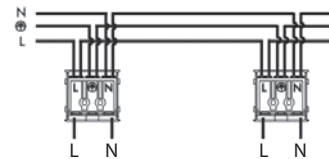

COSY IP44

ALASVALO | DOWNLIGHT ARMATUR | DOWNLIGHT

4126263 / 4126264
FIXED

Valaisinta ei saa asentaa suoraan eristemateriaaliin.

Denna armatur är inte avsedd för att täckas med värmeisolerande material.

The luminaire is not suitable for covering with thermally insulated material.

4126265 / 4126266
TILTABLE

Valaisimen saa asentaa vain sähköalan ammattilainen. Käytä ainoastaan syöttöjännitettä ja taajuutta joka on merkitty valaisimeen/liitäntälaitteeseen. Kytke virta pois päältä ennen asennusta tai huoltoa. Tämä asennusohje on säilytettävä ja sen on oltava käytössä asennuksessa ja huollossa. Tämän valaisimen valonlähde ei ole vaihdettava. Kun valonlähde rikkoutuu, koko valaisin on poistettava käytöstä.

220-240V ~ 50/60 Hz

L = ruskea/brun/pruun/brown
N = sininen/blå/sinine/blue

E = Maadoituksen jatkaminen / päättymisen
E = Anslutning / avslutning av jordningsledning
E = Continuity / termination of earth wires