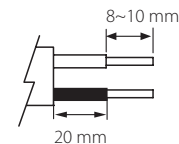

0,75 mm²-1,5 mm²

Vi rekommenderar att installationen görs av en behörig elektriker. Använd endast driftspänning och frekvens som är märkt på armaturen/förkopplingsdonet. Bryt strömmen före installation eller service. Denna monteringsanvisning bör sparas och finnas tillgänglig vid installation eller framtida service. Ljuskällan till denna armatur kan inte bytas ut. När ljuskällan når sin livslängd ska hela armaturen bytas ut.

Only a professional electrician is allowed to do the installation. Use only rated voltage and frequency as marked in the fixture/driver. Switch off the current before installation or service. This mounting instruction must be kept available during installation and for future maintenance. The light source of this luminaire is not replaceable; when the light source reaches its end of life the whole luminaire shall be replaced.