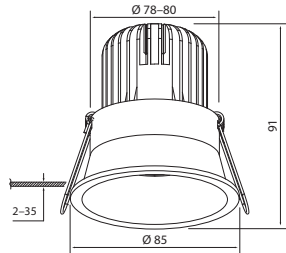

COSY IP44

ALASVALO | DOWNLIGHT ARMATUR | DOWNLIGHT

4126263 / 4126264
FIXED

Valaisinta ei saa asentaa suoraan eristemateriaaliin.

Denna armatur är inte avsedd för att täckas med värmeisolerande material.

The luminaire is not suitable for covering with thermally insulated material.

4126265 / 4126266
TILTABLE

Valaisimen saa asentaa vain sähköalan ammattilainen. Käytä ainoastaan syöttöjännitettä ja taajuutta joka on merkitty valaisimeen/liitäntälaitteeseen. Kytke virta pois päältä ennen asennusta tai huoltoa. Tämä asennusohje on säilytettävä ja sen on oltava käytössä asennuksessa ja huollossa. Tämän valaisimen valonlähde ei ole vaihdettava. Kun valonlähde rikkoutuu, koko valaisin on poistettava käytöstä.