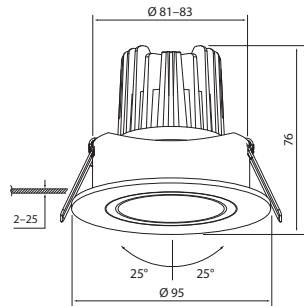

COSY IP44

ALASVALO | DOWNLIGHT ARMATUR | DOWNLIGHT

4126263 / 4126264
FIXED

Valaisinta ei saa asentaa suoraan eristemateriaaliin.

Denna armatur är inte avsedd för att täckas med värmeisolerande material.

The luminaire is not suitable for covering with thermally insulated material.

4126265 / 4126266
TILTABLE

Valaisimen saa asentaa vain sähköalan ammattilainen. Käytä ainoastaan syöttöjännitettä ja taajuutta joka on merkitty valaisimeen/liitäntälaitteeseen. Kytke virta pois päältä ennen asennusta tai huoltoa. Tämä asennusohje on säilytettävä ja sen on oltava käytössä asennuksessa ja huollossa. Tämän valaisimen valonlähde ei ole vaihdettava. Kun valonlähde rikkoutuu, koko valaisin on poistettava käytöstä.