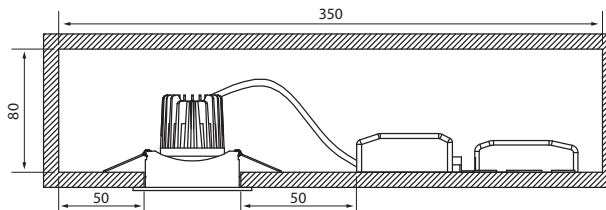

COSY IP44

ALASVALO | DOWNLIGHT ARMATUR | DOWNLIGHT

4126263 / 4126264
FIXED

Valaisinta ei saa asentaa suoraan eristemateriaaliin.

Denna armatur är inte avsedd för att täckas med värmeisolerande material.

The luminaire is not suitable for covering with thermally insulated material.

4126265 / 4126266
TILTABLE

Valaisimen saa asentaa vain sähköalan ammattilainen. Käytä ainoastaan syöttöjännitettä ja taajuutta joka on merkitty valaisimeen/liitäntälaitteeseen. Kytke virta pois päältä ennen asennusta tai huoltoa. Tämä asennusohje on säilytettävä ja sen on oltava käytössä asennuksessa ja huollossa. Tämän valaisimen valonlähde ei ole vaihdettava. Kun valonlähde rikkoutuu, koko valaisin on poistettava käytöstä.