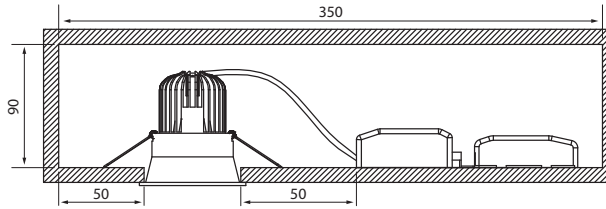

COSY IP44

ALASVALO | DOWNLIGHT ARMATUR | DOWNLIGHT

4126263 / 4126264
FIXED

Valaisinta ei saa asentaa suoraan eristemateriaaliin.

Denna armatur är inte avsedd för att täckas med värmeisolerande material.

The luminaire is not suitable for covering with thermally insulated material.

4126265 / 4126266
TILTABLE

Valaisimen saa asentaa vain sähköalan ammattilainen. Käytä ainoastaan syöttöjännitettä ja taajuutta joka on merkitty valaisimeen/liitäntälaitteeseen. Kytke virta pois päältä ennen asennusta tai huoltoa. Tämä asennusohje on säilytettävä ja sen on oltava käytössä asennuksessa ja huollossa. Tämän valaisimen valonlähde ei ole vaihdettava. Kun valonlähde rikkoutuu, koko valaisin on poistettava käytöstä.