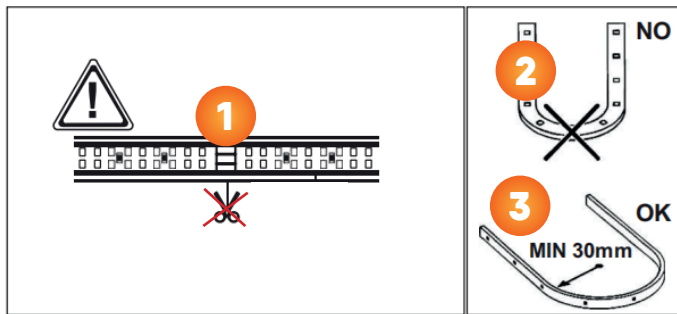

### VARNING

- Denna produkt är gjord för professionellt bruk och för professionellt användande och installation.
- Använd inte produkten inrullad på rullen utan rulla ut den helt innan den pluggas in och används.
- Produkten får inte inneslutas i annat material som fullt täcker produkten då värmeutveckling kan ske och i värsta fall orsaka brand.
- Innan produkten används, kontrollera att alla anslutningar är väl åtdragna och att inga skador finns på slingan eller anslutningskabeln.
- Använd enbart Invoide ABs produkter avsedda för anslutning och användning tillsammans med produkten. Det är förbjudet att använda andrahandsprodukter tillsammans med Invoide ABs produkter.
- Varje anslutningskabel får anslutas till maximalt 100 meter LED-slinga.
- Produkten är IP65-klassad och får inte användas nersänkt i vatten.
- Vid rengöring, använd inga starka rengöringsmedel som kan skada höljet till LED-slingan.
- Installera endast slingan utom räckhåll för människor och djur.
- Använd aldrig slingan utan att locket till anslutningsdonet för förlängning är ordentligt monterat.
- Anslut inte produkten till strömkälla som överskrider angiven spänning och effekt (220-240V 50-60Hz).
- Installera alltid produkten i enlighet med anvisningarna i denna manual. Otillbörlig installation kan i värsta fall medföra att produkten faller ner och kan skada människor och djur.
- Det är inte tillåtet att modifiera eller själv ersätta fast monterad utrustning på produkten. Konsultera alltid Invoide AB innan arbete utförs på produkten.
- Observera att det inte är tillåtet att flytta eller modifiera slingan medans strömmen är påslagen. Slå av strömmen innan omplacering och liknande

1. Slingan får inte kapas!
2. Slingan skall böjas stående.
3. Slingan får böjas till ett inermått av minst 30 mm
4. Montera klippsen mellan dioderna.
5. LED-slinga
6. Stickpropp 220-240V 50-60hz
7. Likriktare
8. Skruvanslutning
9. Ändplugg