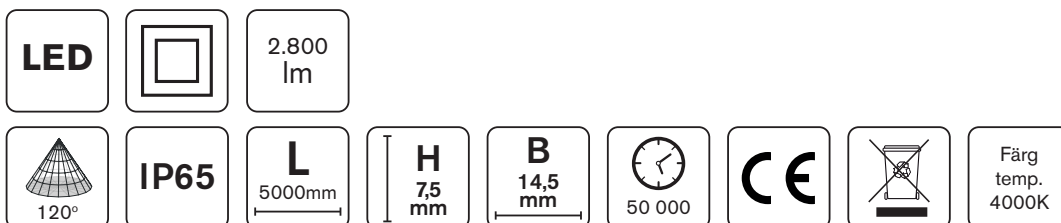

Garantitiden är 12 månader från inköp och gäller vid uppvisande av kvitto.
Kontakta Invoice AB direkt vid garanti eller reklamation.

Effekt Power	Material Material	Färgtemperatur Color temperatur	Armaturfärg Fixture color	Anslutning Connection
40 Watt	Anti-UV PVC	4000K	Svart	220-240V~ 50/60Hz