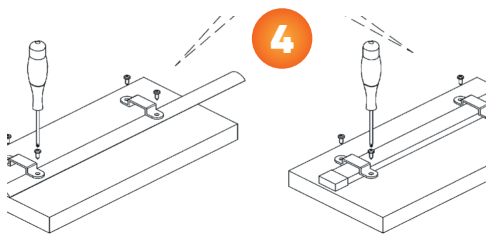

### VARNING

- Denna produkt är gjord för professionellt bruk och för professionellt användande och installation.
- Använd inte produkten inrullad på rullen utan rulla ut den helt innan den pluggas in och används.
- Produkten får inte inneslutas i annat material som fullt täcker produkten då värmeutveckling kan ske och i värsta fall orsaka brand.
- Innan produkten används, kontrollera att alla anslutningar är väl åtdragna och att inga skador finns på slingan eller anslutningskabeln.
- Använd enbart Invoide ABs produkter avsedda för anslutning och användning tillsammans med produkten. Det är förbjudet att använda andrahandsprodukter tillsammans med Invoide ABs produkter.
- Varje anslutningskabel får anslutas till maximalt 100 meter LED-slinga.
- Produkten är IP65-klassad och får inte användas nersänkt i vatten.
- Vid rengöring, använd inga starka rengöringsmedel som kan skada höljet till LED-slingan.
- Installera endast slingan utom räckhåll för människor och djur.
- Använd aldrig slingan utan att locket till anslutningsdonet för förlängning är ordentligt monterat.
- Anslut inte produkten till strömkälla som överskrider angiven spänning och effekt (220-240V 50-60Hz).
- Installera alltid produkten i enlighet med anvisningarna i denna manual. Otillbörlig installation kan i värsta fall medföra att produkten faller ner och kan skada människor och djur.
- Det är inte tillåtet att modifiera eller själv ersätta fast monterad utrustning på produkten. Konsultera alltid Invoide AB innan arbete utförs på produkten.
- Observera att det inte är tillåtet att flytta eller modifiera slingan medans strömmen är påslagen. Slå av strömmen innan omplacering och liknande

1. Slingan får inte kapas!
2. Slingan skall böjas stående.
3. Slingan får böjas till ett inermått av minst 30 mm
4. Montera klippsen mellan dioderna.
5. LED-slinga
6. Stickpropp 220-240V 50-60hz
7. Likriktare
8. Skruvanslutning
9. Ändplugg