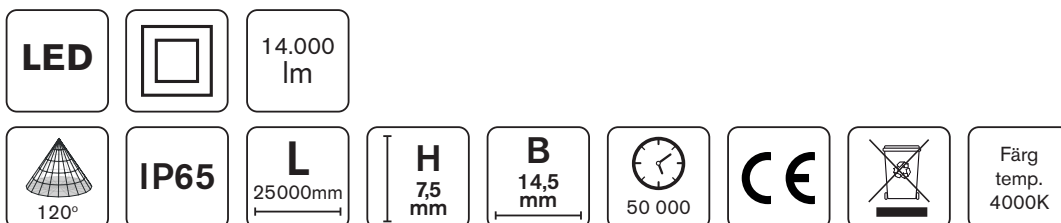

Garantitiden är 12 månader från inköp och gäller vid uppvisande av kvitto.
Kontakta Invoide AB direkt vid garanti eller reklamtion.

Effekt Power	Material Material	Färgtemperatur Color temperatur	Armaturfärg Fixture color	Anslutning Connection
200 Watt	Anti-UV PVC	4000K	Svart	220-240V~ 50/60Hz