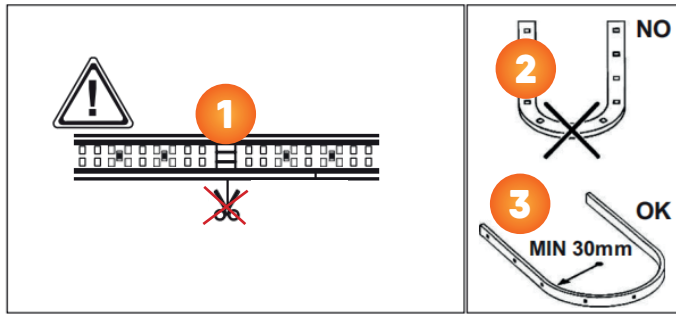

VARNING

- Denna produkt är gjord för professionellt bruk och för professionellt användande och installation.
- Använd inte produkten inrullad på rullen utan rulla ut den helt innan den pluggas in och används.
- Produkten får inte inneslutas i annat material som fullt täcker produkten då värmeutveckling kan ske och i värsta fall orsaka brand.
- Innan produkten används, kontrollera att alla anslutningar är väl åtdragna och att inga skador finns på slingan eller anslutningskabeln.
- Använd enbart Invoide ABs produkter avsedda för anslutning och användning tillsammans med produkten. Det är förbjudet att använda andrahandsprodukter tillsammans med Invoide ABs produkter.
- Varje anslutningskabel får anslutas till maximalt 100 meter LED-slinga.
- Produkten är IP65-klassad och får inte användas nersänkt i vatten.
- Vid rengöring, använd inga starka rengöringsmedel som kan skada höljet till LED-slingan.
- Installera endast slingan utom räckhåll för människor och djur.
- Använd aldrig slingan utan att locket till anslutningsdonet för förlängning är ordentligt monterat.
- Anslut inte produkten till strömkälla som överskrider angiven spänning och effekt (220-240V 50-60Hz).
- Installera alltid produkten i enlighet med anvisningarna i denna manual. Otillbörlig installation kan i värsta fall medföra att produkten faller ner och kan skada människor och djur.
- Det är inte tillåtet att modifiera eller själv ersätta fast monterad utrustning på produkten. Konsultera alltid Invoide AB innan arbete utförs på produkten.
- Observera att det inte är tillåtet att flytta eller modifiera slingan medans strömmen är påslagen. Slå av strömmen innan omplacering och liknande

1. Slingan får inte kapas
2. Slingan skall böjas stående.
3. Slingan får böjas till ett inermått av minst 30 mm
4. Montera klippsen mellan dioderna.
5. LED-slinga
6. Stickpropp 220-240V 50-60hz
7. Likriktare
8. Skruvanslutning
9. Ändplugg