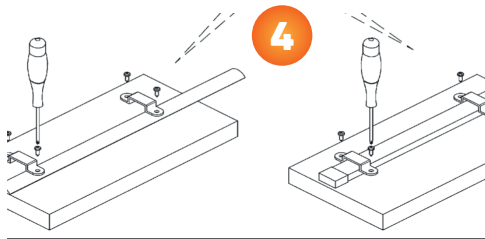

VARNING

- Denna produkt är gjord för professionellt bruk och för professionellt användande och installation.
- Använd inte produkten inrullad på rullen utan rulla ut den helt innan den pluggas in och används.
- Produkten får inte inneslutas i annat material som fullt täcker produkten då värmeutveckling kan ske och i värsta fall orsaka brand.
- Innan produkten används, kontrollera att alla anslutningar är väl åtdragna och att inga skador finns på slingan eller anslutningskabeln.
- Använd enbart Invoide ABs produkter avsedda för anslutning och användning tillsammans med produkten. Det är förbjudet att använda andrahandsprodukter tillsammans med Invoide ABs produkter.
- Varje anslutningskabel får anslutas till maximalt 100 meter LED-slinga.
- Produkten är IP65-klassad och får inte användas nersänkt i vatten.
- Vid rengöring, använd inga starka rengöringsmedel som kan skada höljet till LED-slingan.
- Installera endast slingan utom räckhåll för människor och djur.
- Använd aldrig slingan utan att locket till anslutningsdonet för förlängning är ordentligt monterat.
- Anslut inte produkten till strömkälla som överskrider angiven spänning och effekt (220-240V 50-60Hz).
- Installera alltid produkten i enlighet med anvisningarna i denna manual. Otillbörlig installation kan i värsta fall medföra att produkten faller ner och kan skada människor och djur.
- Det är inte tillåtet att modifiera eller själv ersätta fast monterad utrustning på produkten. Konsultera alltid Invoide AB innan arbete utförs på produkten.
- Observera att det inte är tillåtet att flytta eller modifiera slingan medans strömmen är påslagen. Slå av strömmen innan omplacering och liknande

1. Slingan får inte kapas
2. Slingan skall böjas stående.
3. Slingan får böjas till ett inermått av minst 30 mm
4. Montera klippsen mellan dioderna.
5. LED-slinga
6. Stickpropp 220-240V 50-60hz
7. Likriktare
8. Skruvanslutning
9. Ändplugg