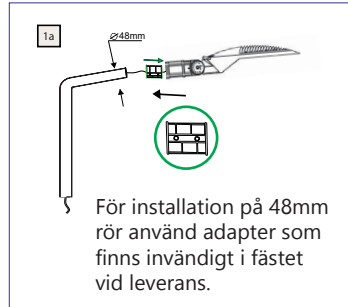

Armatur: PL120-20

- E-nr: 77 276 14
- Effekt: 20.8W
- Ljusflöde: 2560 lumen

- Ljuskälla: CREE LED
- Färgtemperatur: 4000 K som standard
- Färgåtergivning: RA > 70
- Livslängd L80: 100 000 timmar
- Temperatur: -40 till +30 °C
- Drivdon: Philips Xitanium
- Anslutningskabel: Förmonterad gummikabel 5m

- Kapslingsklass: IP65
- Nätspänning: 220-240V / 50-60 Hz
- Optik: LEDiL NANO optik gatu och väg
- Kupa: Härdatglas 4mm, IK08
- Material: Högtryckspressgjuten aluminium
- Färg: Grå med högteknologiskt skydd
- Vikt: 4,4kg
- Underhåll: Insexnyckel 5mm och 8mm
- Installation: Ø 48 eller 60mm
Rekommenderad montagehöjd: 2 till 5m

Armaturens fäste passar 60mm och 48mm stolpe/rör samt för vertikalt och horisontellt montage genom enkelt ställbart fäste med en insexskruv på armaturens utsida för ändring av armaturvinkel.

Bryt strömmen före armaturbyte.
Armaturen får endast installeras av en behörig elektriker.
Armaturen ska installeras på en godkänd plats.