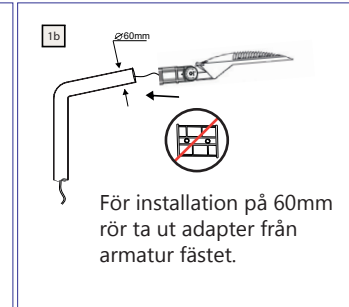

Armatur: PL120-20

- E-nr: 77 276 14
- Effekt: 20.8W
- Ljusflöde: 2560 lumen

- Ljuskälla: CREE LED
- Färgtemperatur: 4000 K som standard
- Färgåtergivning: RA > 70
- Livslängd L80: 100 000 timmar
- Temperatur: -40 till +30 °C
- Drivdon: Philips Xitanium
- Anslutningskabel: Förmonterad gummikabel 5m

- Kapslingsklass: IP65
- Nätspänning: 220-240V / 50-60 Hz
- Optik: LEDiL NANO optik gatu och väg
- Kupa: Härdatglas 4mm, IK08
- Material: Högtryckspressgjuten aluminium
- Färg: Grå med högteknologiskt skydd
- Vikt: 4,4kg
- Underhåll: Insexnyckel 5mm och 8mm
- Installation: Ø 48 eller 60mm
Rekommenderad montagehöjd: 2 till 5m

Armaturens fäste passar 60mm och 48mm stolpe/rör samt för vertikalt och horisontellt montage genom enkelt ställbart fäste med en insexskruv på armaturens utsida för ändring av armaturvinkel.

Bryt strömmen före armaturbyte.
Armaturen får endast installeras av en behörig elektriker.
Armaturen ska installeras på en godkänd plats.