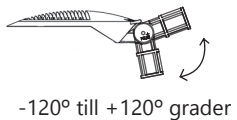

Armatur: PL120-20

- E-nr: 77 276 14
- Effekt: 20.8W
- Ljusflöde: 2560 lumen

- Ljuskälla: CREE LED
- Färgtemperatur: 4000 K som standard
- Färgåtergivning: RA > 70
- Livslängd L80: 100 000 timmar
- Temperatur: -40 till +30 °C
- Drivdon: Philips Xitanium
- Anslutningskabel: Förmonterad gummikabel 5m

- Kapslingsklass: IP65
- Nätspänning: 220-240V / 50-60 Hz
- Optik: LEDiL NANO optik gatu och väg
- Kupa: Härdatglas 4mm, IK08
- Material: Högtryckspressgjuten aluminium
- Färg: Grå med högteknologiskt skydd
- Vikt: 4,4kg
- Underhåll: Insexnyckel 5mm och 8mm
- Installation: Ø 48 eller 60mm
Rekommenderad montagehöjd: 2 till 5m