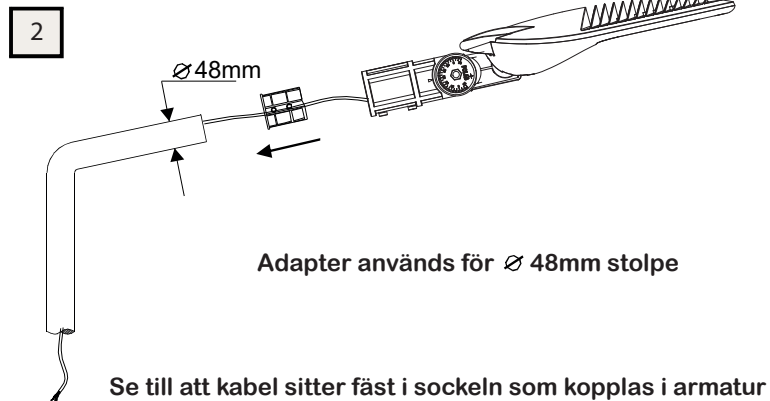

Måttskiss

PL222 med Ljusrelä

PL222, 40W med Ljusrelä. Armatyren tänds och släcks automatiskt vid 20 lux

E-nummer

PL220, 30W, 2800 lm E-nr: 77 271 85
 PL220, 40W, 3600 lm E-nr: 77 271 86
 PL220, 60W, 5500 lm E-nr: 77 271 87
 PL222, 40W, 3600 lm E-nr: 77 271 88

Monteringsanvisning

Armaturvinkel

Armaturens fäste passar 60mm och 48mm stolpe/rör samt för vertikalt och horisontellt montage genom enkelt ställbart fäste med en insexskruv på armaturens utsida för ändring av armaturvinkel.