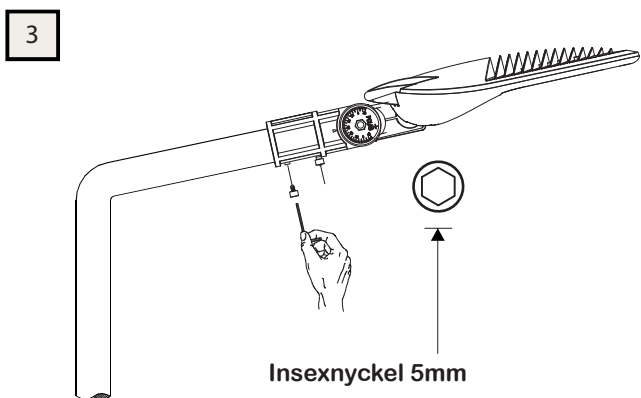

• Drivdon	PHILIPS Xitanium driftdon
• Kapslingsklass	IP66
• Nätspänning	220-240 V / 50-60 Hz
• Optik	LEDiL NANO optik gatu och väg
• Kupa	Härdatglas 5mm IK10
• Material	Högtryckspressgjuten aluminium
• Färg	Ljus grå med högteknologiskt skydd
• Vikt	4,7kg
• Underhåll	Insexnyckel 5mm och 8mm
• Installation	Ø 48 eller 60mm Rekommenderad montagehöjd: 3 till 10 m

Måttskiss

PL222 med Ljusrelä

PL222, 40W med Ljusrelä. Armatyren tänds och släcks automatiskt vid 20 lux

E-nummer

PL220, 30W, 2800 lm E-nr: 77 271 85
 PL220, 40W, 3600 lm E-nr: 77 271 86
 PL220, 60W, 5500 lm E-nr: 77 271 87
 PL222, 40W, 3600 lm E-nr: 77 271 88

Monteringsanvisning

Armaturvinkel

Armaturens fäste passar 60mm och 48mm stolpe/rör samt för vertikalt och horisontellt montage genom enkelt ställbart fäste med en insexskruv på armaturens utsida för ändring av armaturvinkel.