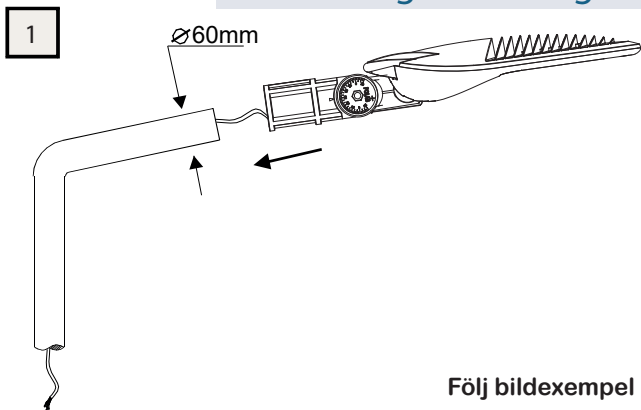

Måttskiss

PL222 med Ljusrelä

PL222, 40W med Ljusrelä. Armatyren tänds och släcks automatiskt vid 20 lux

E-nummer

PL220, 30W, 2800 lm E-nr: 77 271 85
 PL220, 40W, 3600 lm E-nr: 77 271 86
 PL220, 60W, 5500 lm E-nr: 77 271 87
 PL222, 40W, 3600 lm E-nr: 77 271 88

Monteringsanvisning

Armaturvinkel

Armaturens fäste passar 60mm och 48mm stolpe/rör samt för vertikalt och horisontellt montage genom enkelt ställbart fäste med en insexskruv på armaturens utsida för ändring av armaturvinkel.