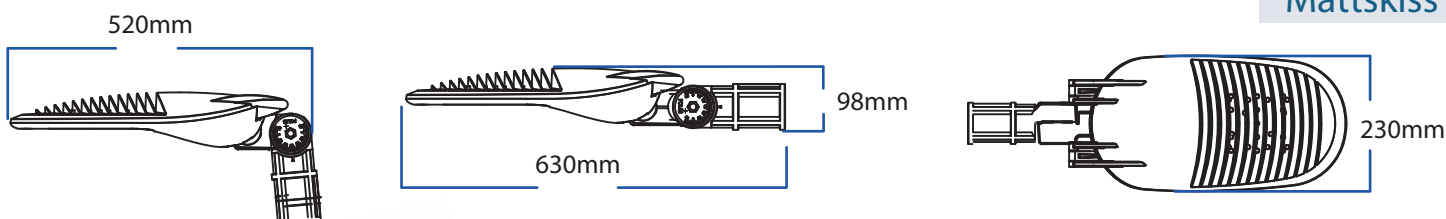

Installationsmanual / Svenska

Professional Lighting PL220 serien, Street

Specifikationer

• Armatyr	PL220	PL220	PL220	PL222
• Effekt	30W	40W	60W	40W
• Ljusflöde	2800 lm	3600 lm	5500 lm	3600 lm
• Ljusutbyte	93 lm/W	91 lm/W	93 lm/W	91 lm/W
• Ljuskälla	CREE LED			
• Färgtemperatur	4000K standard			
• Färgåtergivningindex	RA>70			
• Livslängd	100 000 timmar			
• Temperatur	-35 till + 30° C			
• Ansultningskabel	Gummikabel 8m			

• Drivdon	PHILIPS Xitanium driftdon
• Kapslingsklass	IP66
• Nätspänning	220-240 V / 50-60 Hz
• Optik	LEDiL NANO optik gatu och väg
• Kupa	Härdatglas 5mm IK10
• Material	Högtryckspressgjuten aluminium
• Färg	Ljus grå med högteknologiskt skydd
• Vikt	4,7kg
• Underhåll	Insexnyckel 5mm och 8mm
• Installation	Ø 48 eller 60mm Rekommenderad montagehöjd: 3 till 10 m

Måttskiss

PL222 med Ljusrelä

PL222, 40W med Ljusrelä. Armatyren tänds och släcks automatiskt vid 20 lux

E-nummer

PL220, 30W, 2800 lm E-nr: 77 271 85
 PL220, 40W, 3600 lm E-nr: 77 271 86
 PL220, 60W, 5500 lm E-nr: 77 271 87
 PL222, 40W, 3600 lm E-nr: 77 271 88

Monteringsanvisning

Armaturvinkel

Armaturens fäste passar 60mm och 48mm stolpe/rör samt för vertikalt och horisontellt montage genom enkelt ställbart fäste med en insexskruv på armaturens utsida för ändring av armaturvinkel.