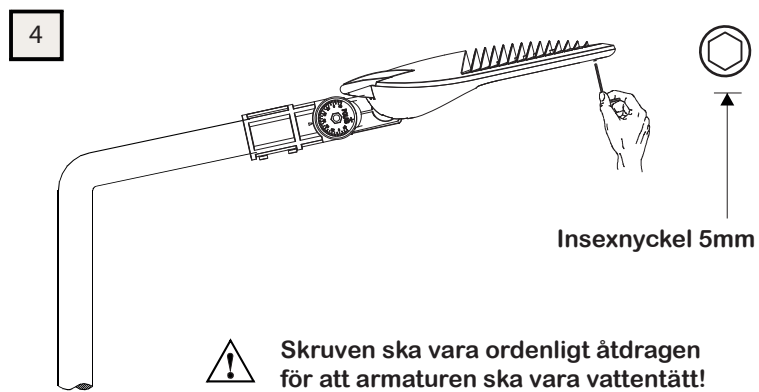

Monteringsanvisning

Armaturvinkel

Armaturens fäste passar 60mm och 48mm stolpe/rör samt för vertikalt och horisontellt montage genom enkelt ställbart fäste med en insexskruv på armaturens utsida för ändring av armaturvinkel.