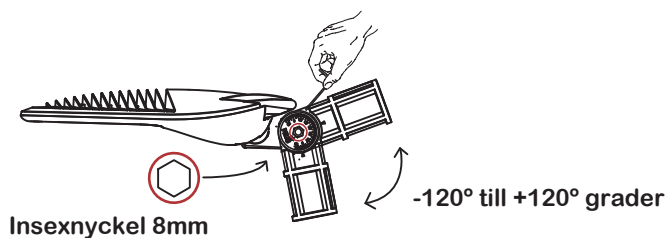

Installationsmanual / Svenska

Professional Lighting PL220 serien, Street

Specifikationer

• Armatyr	PL220	PL220	PL220	PL222
• Effekt	30W	40W	60W	40W
• Ljusflöde	2800 lm	3600 lm	5500 lm	3600 lm
• Ljusutbyte	93 lm/W	91 lm/W	93 lm/W	91 lm/W
• Ljuskälla	CREE LED			
• Färgtemperatur	4000K standard			
• Färgåtergivningindex	RA>70			
• Livslängd	100 000 timmar			
• Temperatur	-35 till + 30° C			
• Ansultningskabel	Gummikabel 8m			

• Drivdon	PHILIPS Xitanium driftdon
• Kapslingsklass	IP66
• Nätspänning	220-240 V / 50-60 Hz
• Optik	LEDiL NANO optik gatu och väg
• Kupa	Härdatglas 5mm IK10
• Material	Högtryckspressgjuten aluminium
• Färg	Ljus grå med högteknologiskt skydd
• Vikt	4,7kg
• Underhåll	Insexnyckel 5mm och 8mm
• Installation	Ø 48 eller 60mm Rekommenderad montagehöjd: 3 till 10 m

Måttskiss

PL222 med Ljusrelä

PL222, 40W med Ljusrelä. Armatyren tänds och släcks automatiskt vid 20 lux

E-nummer

PL220, 30W, 2800 lm E-nr: 77 271 85
 PL220, 40W, 3600 lm E-nr: 77 271 86
 PL220, 60W, 5500 lm E-nr: 77 271 87
 PL222, 40W, 3600 lm E-nr: 77 271 88

Monteringsanvisning

Armaturvinkel

Armaturens fäste passar 60mm och 48mm stolpe/rör samt för vertikalt och horisontellt montage genom enkelt ställbart fäste med en insexskruv på armaturens utsida för ändring av armaturvinkel.