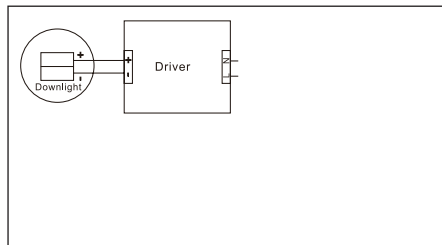

CE, ROHS, IP CERTIFIED BY SGS

- INKLUSIVE DRIVDON
- KOPPLINGSBOX FÖR FLEXRÖR
- LÅGT INBYGGNADSDJUP
- MONTERING KAN UTFÖRAS DIREKT MOT ISOLERING
- 6-PACK – PRISVÄRD

Avstånd	Belysningsstyrka	Spridnings vinkel 36°	Diam.
0.5m	1450.86lx 2284.31lx		35.88cm
1.0m	362.72lx 571.08lx		71.76cm
1.5m	161.21lx 253.81lx		107.64cm
2.0m	90.68lx 142.77lx		143.52cm
3.0m	40.35lx 63.45lx		215.28cm

1. Stäng av strömmen/Turn off the power

2. Borra hål i taket/Drill hole in ceiling

3. Anslut till LED-drivern/Connect to LED driver

Mått/Dimension

Designlight AB
MPT-306B

7 kWh/1000h

2019/2015

⚠ SÄKERHET: