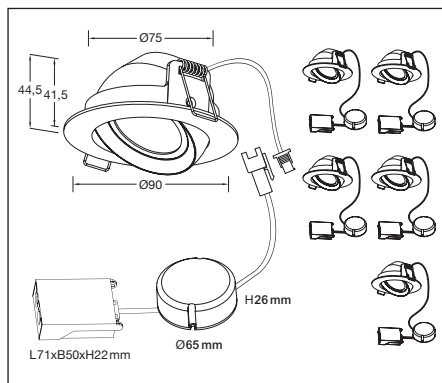

CE, ROHS, IP CERTIFIED BY SGS

- INKLUSIVE DRIVDON
- KOPPLINGSBOX FÖR FLEXRÖR
- LÅGT INBYGGNADSDJUP
- MONTERING KAN UTFÖRAS DIREKT MOT ISOLERING
- 6-PACK – PRISVÄRD

Avstånd	Belysningsstyrka	Spridnings vinkel 36°	Diam.
0.5m	1450.86lx 2284.31lx		35.88cm
1.0m	362.72lx 571.08lx		71.76cm
1.5m	161.21lx 253.81lx		107.64cm
2.0m	90.68lx 142.77lx		143.52cm
3.0m	40.35lx 63.45lx		215.28cm

1. Stäng av strömmen/Turn off the power

2. Borra hål i taket/Drill hole in ceiling

3. Anslut till LED-drivern/Connect to LED driver

Mått/Dimension

Designlight AB
MPT-306B

7 kWh/1000h

2019/2015

⚠ SÄKERHET: