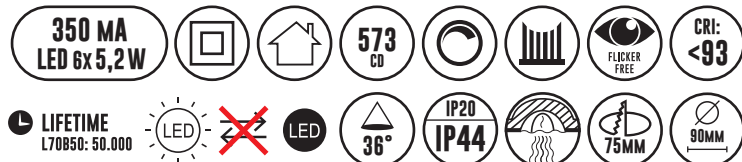

DESIGNLIGHT

SCANDINAVIAN AB

DOWNLIGHT M-PENNY, TILT, 6-PACK

E-NR: 74 751 33

ART NR: MPT-306B

EFFEKT POWER	MATERIAL MATERIAL	KELVIN KELVIN	ARMATURFÄRG ARMATURE COLOR	ANSLUTNING CONNECTION	LUMEN (LM) LUMEN (LM)
6x7,4W	ALUMINIUM	3000K	BLACK	230V	6x540LM

CE, ROHS, IP CERTIFIED BY SGS

- INKLUSIVE DRIVDON
- KOPPLINGSBOX FÖR FLEXRÖR
- LÅGT INBYGGNADSDJUP
- MONTERING KAN UTFÖRAS DIREKT MOT ISOLERING
- 6-PACK – PRISVÄRD

Avstånd	Belysningsstyrka	Spridnings vinkel 36°	Diam.
0.5m	1450.86lx 2284.31lx		35.88cm
1.0m	362.72lx 571.08lx		71.76cm
1.5m	161.21lx 253.81lx		107.64cm
2.0m	90.68lx 142.77lx		143.52cm
3.0m	40.35lx 63.45lx		215.28cm

1. Stäng av strömmen/Turn off the power

2. Borra hål i taket/Drill hole in ceiling

3. Anslut till LED-drivern/Connect to LED driver

Mått/Dimension

Designlight AB
MPT-306B

7 kWh/1000h

2019/2015

⚠ SÄKERHET: