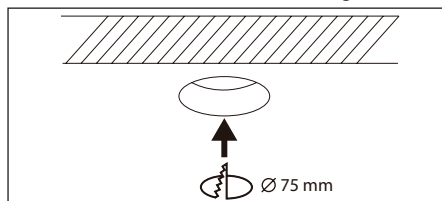

CE, ROHS, IP CERTIFIED BY SGS

- INKLUSIVE DRIVDON
- KOPPLINGSBOX FÖR FLEXRÖR
- LÅGT INBYGGNADSDJUP
- MONTERING KAN UTFÖRAS DIREKT MOT ISOLERING
- 6-PACK – PRISVÄRD

Avstånd	Belysningsstyrka	Spridnings vinkel 36°	Diam.
0.5m	1450.86lx 2284.31lx		35.88cm
1.0m	362.72lx 571.08lx		71.76cm
1.5m	161.21lx 253.81lx		107.64cm
2.0m	90.68lx 142.77lx		143.52cm
3.0m	40.35lx 63.45lx		215.28cm

1. Stäng av strömmen/Turn off the power

2. Borra hål i taket/Drill hole in ceiling

3. Anslut till LED-drivern/Connect to LED driver

Mått/Dimension

Designlight AB
MPT-306B

7 kWh/1000h

2019/2015

⚠ SÄKERHET: