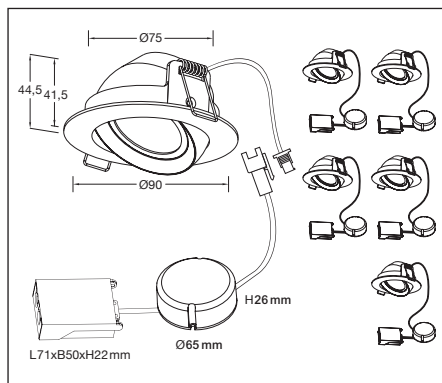

Mått/Dimension