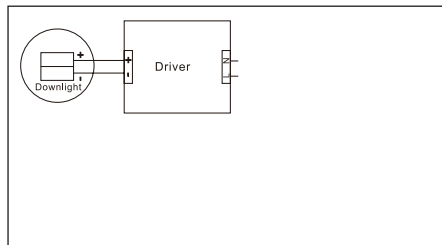

3. Anslut till LED-drivern/Connect to LED driver