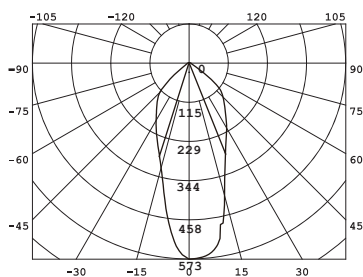

Avstånd	Belysningsstyrka	Spridnings vinkel 36°	Diam.
0.5m	1450.86lx	2284.31lx	35.88cm
1.0m	362.72lx	571.08lx	71.76cm
1.5m	161.21lx	253.81lx	107.64cm
2.0m	90.68lx	142.77lx	143.52cm
3.0m	40.30lx	63.45lx	215.28cm