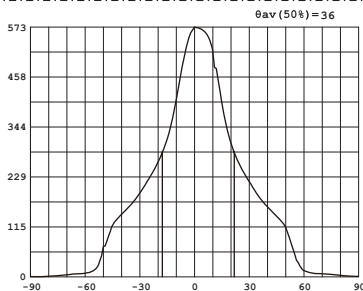

Avstånd	Belysningsstyrka	Spridnings vinkel 36°	Diam.
0.5m	1450.86lx	2284.31lx	35.88cm
1.0m	362.72lx	571.08lx	71.76cm
1.5m	161.21lx	253.81lx	107.64cm
2.0m	90.68lx	142.77lx	143.52cm
3.0m	40.30lx	63.45lx	215.28cm