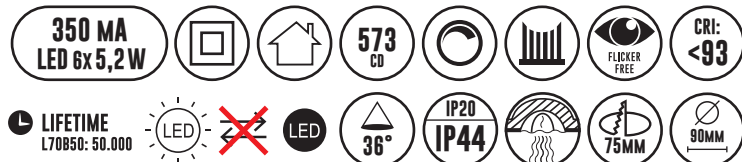

## DOWNLIGHT M-PENNY, TILT, 6-PACK

E-NR: 74 734 91

ART NR: MPT-306MW

EFFEKT POWER	MATERIAL MATERIAL	KELVIN KELVIN	ARMATURFÄRG ARMATURE COLOR	ANSLUTNING CONNECTION	LUMEN (LM) LUMEN (LM)
6x7,4W	ALUMINIUM	3000K	MATT WHITE	230V	6x540LM

CE, ROHS, IP CERTIFIED BY SGS  

- INKLUSIVE DRIVDON
- KOPPLINGSBOX FÖR FLEXRÖR
- LÅGT INBYGGNADSDJUP
- MONTERING KAN UTFÖRAS DIREKT MOT ISOLERING
- 6-PACK – PRISVÄRD

Avstånd	Belysningsstyrka	Spridnings vinkel 36°	Diam.
0.5m	1450.86lx	2284.31lx	35.88cm
1.0m	362.72lx	571.08lx	71.76cm
1.5m	161.21lx	253.81lx	107.64cm
2.0m	90.68lx	142.77lx	143.52cm
3.0m	40.30lx	63.45lx	215.28cm

### Mått/Dimension

Designlight AB  
MPT-306MW

7 kWh/1000h

2019/2015