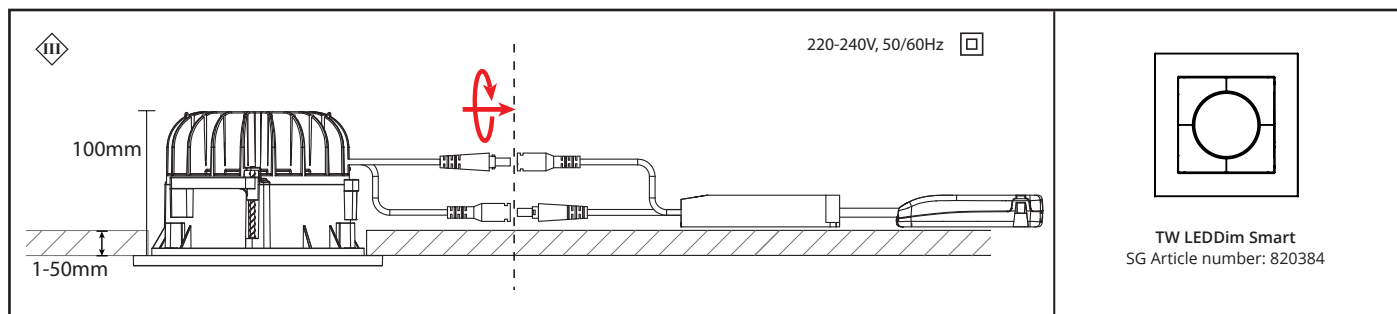

Rax TW LEDDim