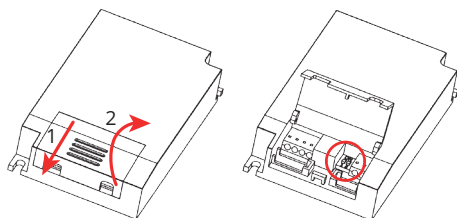

## Dipswitch

**Rax 150**

Standard				
<b>mA</b>	<b>700</b>	800	900	1000
<b>lm</b>	<b>100%</b>	-	-	-

**Rax 200**

Standard				
<b>mA</b>	<b>700</b>	800	900	1000
<b>lm</b>	<b>78%</b>	89%	100%	-

**NO:** Kan kun installeres av en registrert installasjonsvirksomhet.  
**EN:** Only to be installed by an authorized electrician.  
**FR:** Doit être installé par un électricien autorisé.  
**NL:** Mag alleen geïnstalleerd worden door een bevoegde elektricien.  
**DE:** Dieses Produkt darf nur durch autorisiertes Personal (z. B. Elektro-Installateur) angeschlossen und in Betrieb genommen werden.  
**FI:** Asentaa saa vain valtuutettu sähköasentaja