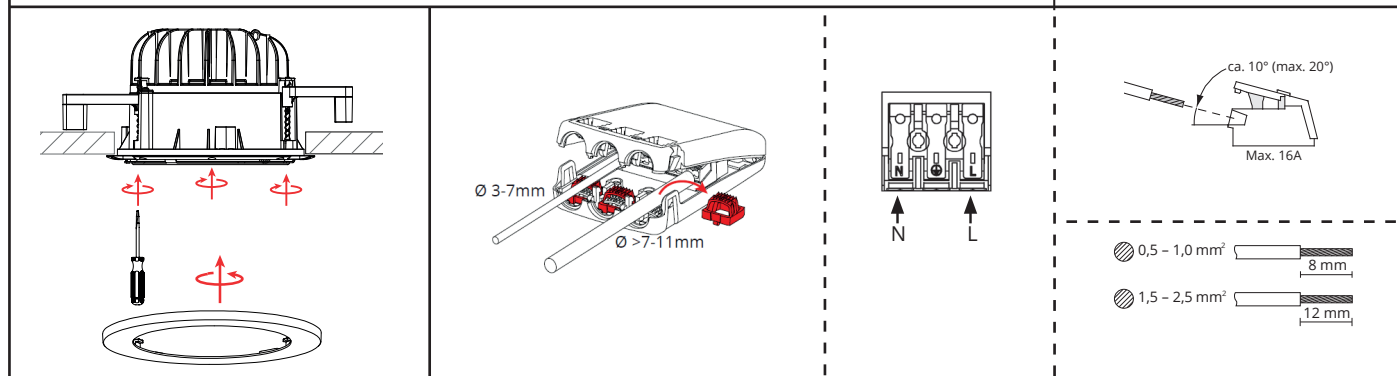

## Dipswitch

**Rax 150**

Standard				
<b>mA</b>	<b>700</b>	800	900	1000
<b>lm</b>	<b>100%</b>	-	-	-

**Rax 200**

Standard				
<b>mA</b>	<b>700</b>	800	900	1000
<b>lm</b>	<b>78%</b>	89%	100%	-

**NO:** Kan kun installeres av en registrert installasjonsvirksomhet.  
**EN:** Only to be installed by an authorized electrician.  
**FR:** Doit être installé par un électricien autorisé.  
**NL:** Mag alleen geïnstalleerd worden door een bevoegde elektricien.  
**DE:** Dieses Produkt darf nur durch autorisiertes Personal (z. B. Elektro-Installateur) angeschlossen und in Betrieb genommen werden.  
**FI:** Asentaa saa vain valtuutettu sähköasentaja