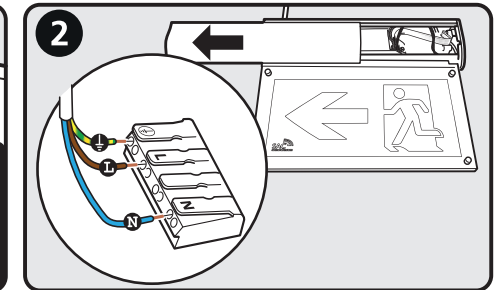

INSTALLATION & LED

SAC-U25 /CB & SAC-U32 /CB series