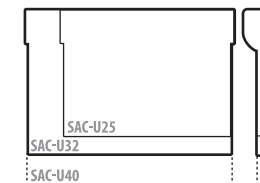

EMERGENCY LIGHT / CENTRALIZED BATTERY

SAC-U25 /CB & SAC-U32 /CB series

LED INDICATORS

LED indicator
Green/Grön

Status
ENG/ SE

Main power supply / Nätdrift

Power failure / Strömbrott

MANUAL

SAC-U25 /CB

SAC-U32 /CB

SAC-U25 /CB 73 513 30

SAC-U32 /CB 73 513 31

SAC-U25 /CB
SAC-U32 /CB
**CENTRALMATAT
BATTERI**
/CB
Inget inbyggt batteri

SAC Nordic AB reserverar sig för eventuella faktur- eller tryckfel i denna trycksak. SAC2017-1

SAC-U25+U32

Dubbelsidig hänvisningsarmatur
för centralmatat batteri