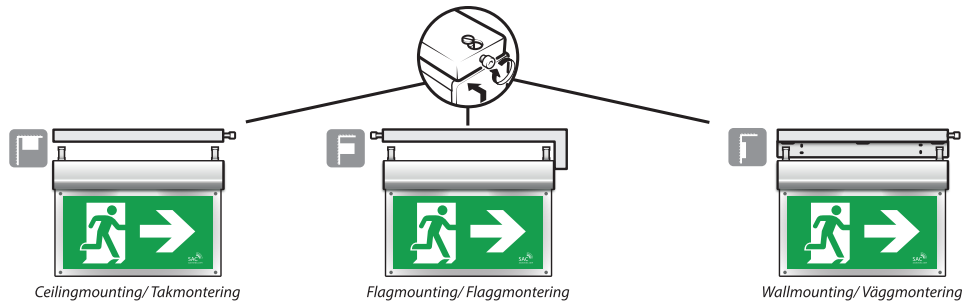

EMERGENCY LIGHT /CENTRALIZED BATTERY

SAC-U25 /CB & SAC-U32 /CB series

ENG

EMERGENCY LIGHTING

LED 25m / 32m

SAC-U25 /CB & SAC-U32 /CB are a reference fixture with bright LED's and long life burn time. Low energy consumption, low maintenance costs and long service life as well as a reliable technology that makes the luminaire a choice for simplicity, safety and the future. Complies with EN 60598-2-22.

- Pictograms (interchangeable) for the most common configurations (included)
- Can be installed on ceiling-, wall- and end-/flag-mounting (included)
- House of aluminium and acrylic glass
- Accessories: VPendant for ceiling (adjustable 1.5m), shock protection, LED strip, pictogram.

SE

NÖDBELYSNINGSSARMATUR

LED 25m / 32m

SAC-U25 /CB samt SAC-U32 /CB är en enkel-/dubbelsidig hänvisningsarmatur med starka lysdioder och lång brinntid. Låg energiförbrukning, låga underhållskostnader och lång livslängd samt en tillförlitlig teknik som gör armaturen till ett val för enkelhet, säkerhet och framtid. Uppfyller kraven enligt EN 60598-2-22.

- Medföljer utbytbara piktogram för de vanligaste utföranden (Pil höger, vänster och ner)
- Kan monteras på tak, vägg, sida s.k. flaggmontering (medföljer)
- Aluminiumhus och akrylglas
- Tillbehör: Takpendelupphängning justerbar 1,5m, bollskydd, LED-list, piktogram.

Art.no	E-no	Model	Light source	Viewing distance	Class	Battery backup	Battery Weight
460400	73 513 30	SAC - U25 /CB	15 LED	25 m	IP40	CB	3 h 1,0 kg
460407	73 513 31	SAC - U32 /CB	15 LED	32 m	IP40	CB	3 h 1,3 kg
460415	73 513 44	Pendant for ceiling / Takpendel					
460425	73 513 45	(U25) Disabled pictogram / Piktogram rullstol					
460426	73 513 46	(U32) Disabled pictogram / Piktogram rullstol					
460412	73 513 50	Shock protection cover / Bollskydd					
460475	-	LED-strip / LED-list (SAC-U25)