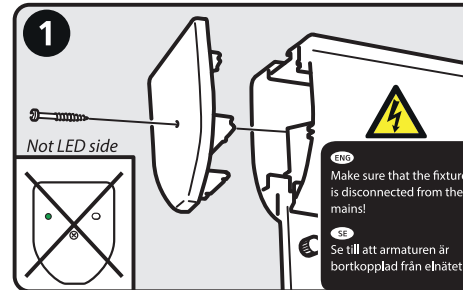

INSTALLATION & LED

SAC-U25 /CB & SAC-U32 /CB series