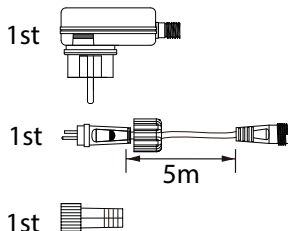

Decklight kit

- Lättinstallerat Decklight kit (E-nr: 77 641 76) med 4st armaturer inkl transformator.
- Kan enkelt utökas med fler armaturer (E-nr 77 641 77). Max 12st per transformator.
- Ger ett behagligt avbländat markeringsljus.
- Lämplig som belysning i exempelvis trädäck och uteplatser.
- Armaturerna är klassade IP65 och transformatorn IP44.

Måttskisser

Teknisk specifikation

E-nummer	Artikelnummer	Färg	Effekt (W)	Spänning	Ljushöjd (lm)	Färgtemperatur (K)	RA-värde	Spredningsvinkel (°)
77 641 76	ZDK165	Aluminium	4x0,5W +-10%	220-240V	4x15lm +-5%	3000K	80	85°+-10%
77 641 77	ZDS165	Aluminium	0,5W +-10%	12V/DC	15lm +-5%	3000K	80	85°+-10%

Armaturen är en klass III armatur.

Anger skyddsklass, klass I, för jordad anslutning.

Får monteras i eller på normalt brännbara material.

Håltagningsmått Ø28mm.

Anger driftspänningen för transformatorn.

Konstantspänning 12V/DC.