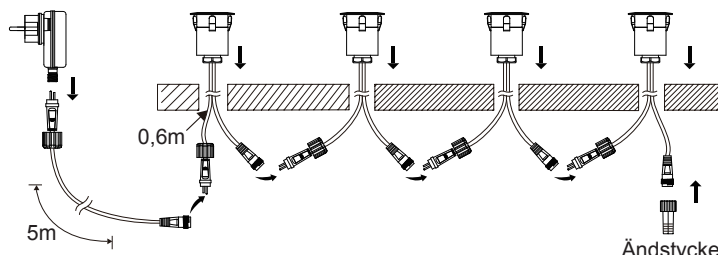

Decklight kit

- Lättinstallerat Decklight kit (E-nr: 77 641 76) med 4st armaturer inkl transformator.
- Kan enkelt utökas med fler armaturer (E-nr 77 641 77). Max 12st per transformator.
- Ger ett behagligt avbländat markeringsljus.
- Lämplig som belysning i exempelvis trädäck och uteplatser.
- Armaturerna är klassade IP65 och transformatorn IP44.

Måttskisser

Teknisk specifikation

E-nummer	Artikelnummer	Färg	Effekt (W)	Spänning	Ljushöjd (lm)	Färgtemperatur (K)	RA-värde	Spredningsvinkel (°)
77 641 76	ZDK165	Aluminium	4x0,5W +-10%	220-240V	4x15lm +-5%	3000K	80	85°+-10%
77 641 77	ZDS165	Aluminium	0,5W +-10%	12V/DC	15lm +-5%	3000K	80	85°+-10%

Armatur

Produkterna uppfyller kraven enligt EN-60598.

Produkterna får användas både inomhus och utomhus. Vid utomhusanvändning gäller korrosionsklass C3.

Armaturens fram- och baksidan är klassade IP65.

Transformatorn är klassad IP44.

Armaturen är en klass III armatur.

Anger skyddsklass, klass I, för jordad anslutning.

Får monteras i eller på normalt brännbara material.

Håltagningsmått Ø28mm.

Anger driftspänningen för transformatorn.

Konstantspänning 12V/DC.

Källsorteras som elavfall.

Plug-in transformator

Säkerhet och installation

1) Installation ska ske av en behörig elektriker.
2) Produkten får inte modifieras.
3) Se till att spänningen är frånslagen före installation.
4) Installera produkten enligt instruktionerna nedan.

Transformator 12V DC

5-A

5-B