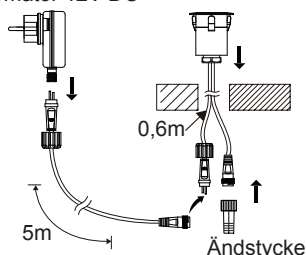

Transformator 12V DC

5-A