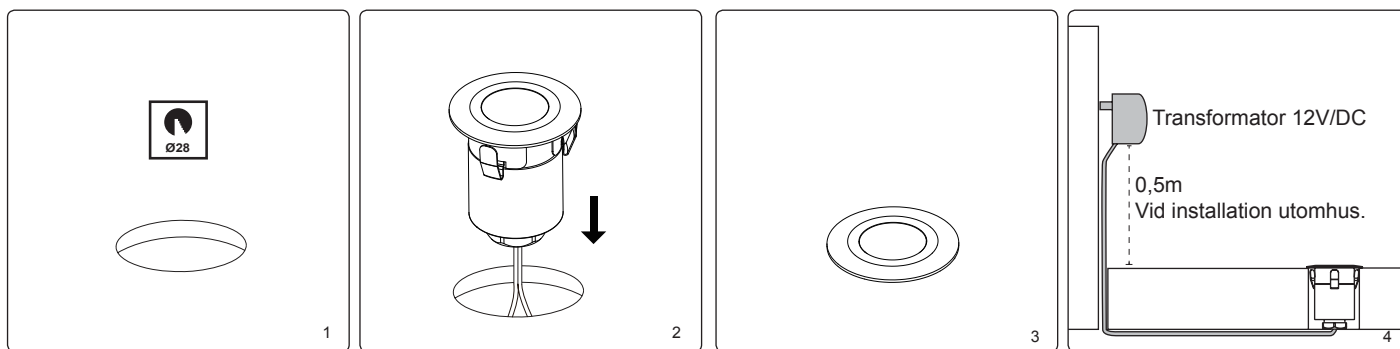

Plug-in transformator

Säkerhet och installation

1) Installation ska ske av en behörig elektriker.
2) Produkten får inte modifieras.
3) Se till att spänningen är frånslagen före installation.
4) Installera produkten enligt instruktionerna nedan.