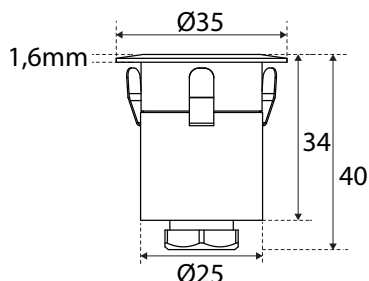

Måttskisser

Teknisk specifikation

E-nummer	Artikelnummer	Färg	Effekt (W)	Spänning	Ljushöjd (lm)	Färgtemperatur (K)	RA-värde	Spredningsvinkel (°)
77 641 76	ZDK165	Aluminium	4x0,5W +-10%	220-240V	4x15lm +-5%	3000K	80	85°+-10%
77 641 77	ZDS165	Aluminium	0,5W +-10%	12V/DC	15lm +-5%	3000K	80	85°+-10%

Armaturen är en klass III armatur.

Anger skyddsklass, klass I, för jordad anslutning.

Får monteras i eller på normalt brännbara material.

Håltagningsmått Ø28mm.

Anger driftspänningen för transformatorn.

Konstantspänning 12V/DC.