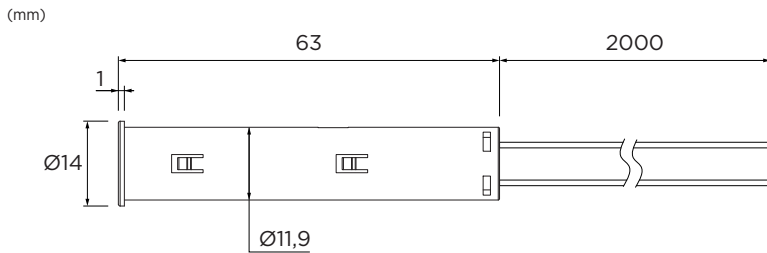

Z-profil Touch Sensor

Bruksanvisning

Universalsensor för av/på-styrning av ljuset i t.ex. garderober, skåp och underskåp. Levereras med färdigkopplade anslutningskablar (2m till drivdon + 2m till LED-strip). Rekommenderat drivdon: 79 852 86 Z-Dim Linjär 100W 24V/DC. Skruv ingår.

Måttskisser