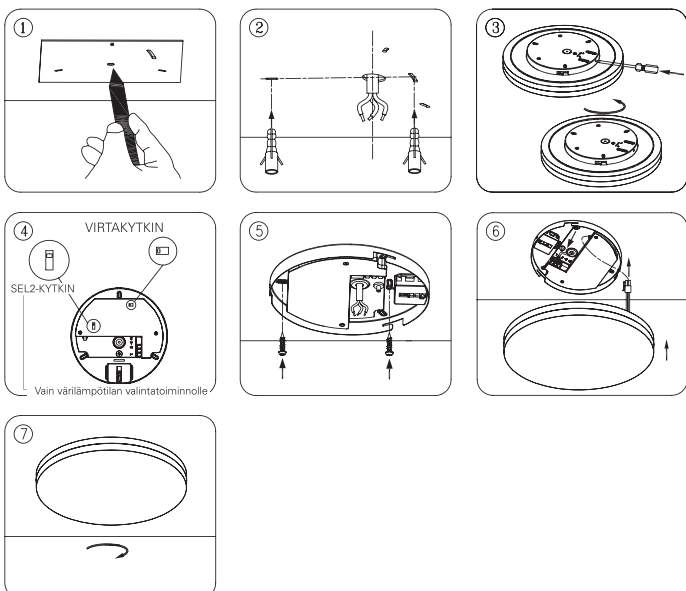

Käyttöohje

aRound Slice 3800 / 3800 DALI

RoHS

IP20

Malli	Jännite	Virta	PF	Teho	Valovirta	W/Φ(mm)	K (mm)	ta(°C)
aRound Slice 3800	220-240 V~	0,17 A/0,13 A	0,95	38 W/29 W	3800/2900 lm (lämmin valkoinen) 3800/2900 lm (neutraali valkoinen)	400	63	40

Sopiva versio: Ei-himmennettävä ja himmennettävä valaisin värilämpötilan valintatoiminnolla tai ilman sitä.
Värilämpötila: Lämmin valkoinen: 3000K Neutraali valkoinen: 4000K.

Malli	Jännite	Virta	PF	Teho	Valovirta	W/Φ(mm)	K (mm)	ta(°C)	DALI
aRound Slice 3800 DALI	220-240 V~	0,17 A/0,13 A	0,95	38 W/29 W	3800/2900 lm (lämmin valkoinen) 3800/2900 lm (neutraali valkoinen)	400	63	40	ON/OFF

Sopiva versio: Ei-himmennettävä ja himmennettävä valaisin värilämpötilan valintatoiminnolla tai ilman sitä.
Värilämpötila: Lämmin valkoinen: 3000K Neutraali valkoinen: 4000K.

Asennusohjeet

1. Noudata aina tätä ohjetta valaisimen oikean ja turvallisen asennuksen ja toiminnan varmistamiseksi ja säilytä se tulevaa käyttöä varten.
   - Katkaise virta aina ennen asennuksen aloittamista.
   - Jos olet epävarma, ota yhteys pätevään sähköasentajaan.
2. Varmista, että asennat valaisimen aina asiaankuuluvien määräysten mukaisesti.

aRound Slice 3800