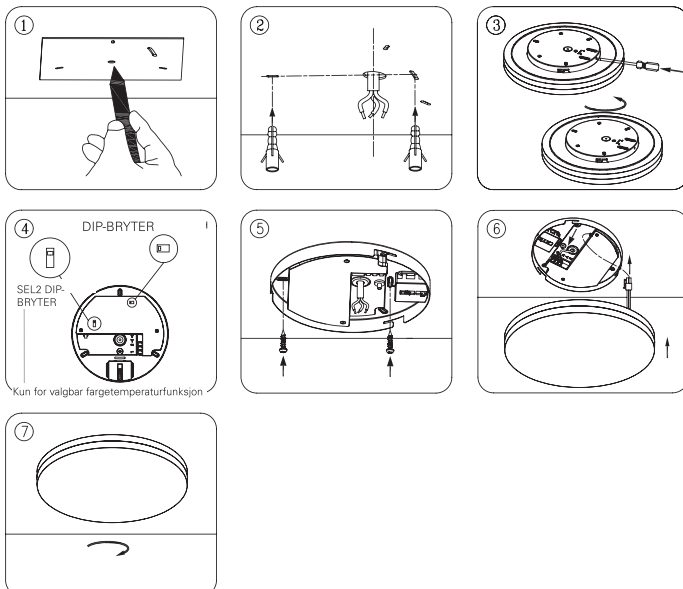

Bruksanvisning

aRound Slice 3800 / 3800 DALI

RoHS

IP20

Modell	Spenning	Strøm	PF	Effekt	Lysfluks	W/Φ(mm)	H (mm)	ta(°C)
aRound Slice 3800	220-240V~	0,17A/0,13A	0,95	38W/29W	3800/2900LM (varm hvit) 3800/2900LM (nøytral hvit)	400	63	40

Egnet versjon: Ikke-dimbar og dimbar armatur med eller uten valgbar funksjon for fargetemperatur.
Fargetemperatur: varm hvit: 3000K nøytral hvit: 4000K.

Modell	Spenning	Strøm	PF	Effekt	Lysfluks	W/Φ(mm)	H (mm)	ta(°C)	DALI
aRound Slice 3800 DALI	220-240V~	0,17A/0,13A	0,95	38W/29W	3800/2900LM (varm hvit) 3800/2900LM (nøytral hvit)	400	63	40	PÅ/AV

Egnet versjon: Ikke-dimbar og dimbar armatur med eller uten valgbar funksjon for fargetemperatur.
Fargetemperatur: varm hvit: 3000K nøytral hvit: 4000K.

Installasjonsanvisning

1. Følg alltid disse anvisningene for å sørge for korrekt og sikker installasjon og funksjon av armaturen, og ta vare på dem til senere bruk.
   - Slå alltid av strømmen før du begynner på installasjonen.
   - Hvis du er i tvil, kontakt en kvalifisert elektriker.
2. Sørg for at du alltid installerer armaturen ifølge de relevante forskriftene.

aRound Slice 3800