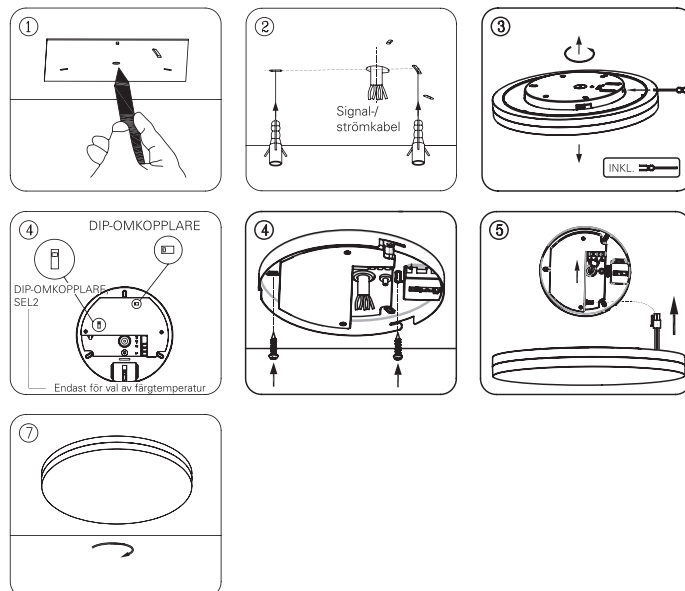

aRound Slice 3800 Dalı

Korrekt kassering av produkten

Denna märkning anger att produkten inte får kastas tillsammans med vanligt hushållsavfall inom hela EU. För att förebygga eventuella skador på miljö eller människors hälsa på grund av okontrollerad avfallshantering bör produkten återvinnas på ett ansvarsfullt sätt för att främja hållbar återanvändning av materiella resurser. Lämna din förbrukade enhet till återvinning via systemet för materialåtervinning eller kontakta försäljningsstället. De kan lämna produkten till miljösäker återvinning.