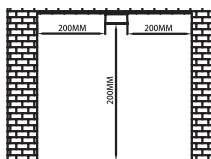

Bruksanvisning

aRound Slice 3800 / 3800 DALI

RoHS

IP20

Modell	Spänning	Ström	PF	Effektförbrukning	Ljusflöde	Bredd/diameter (mm)	Höjd (mm)	Ta (°C)
aRound Slice 3800	220–240 V ~	0,17 A/0,13 A	0,95	38W/29W	3800/2900 lm (varmvitt) 3800/2900 lm (neutralvitt)	400	63	40