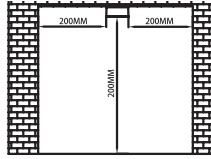

Bruksanvisning

aRound Slice 3800 / 3800 DALI

RoHS

IP20

Modell	Spenning	Strøm	PF	Effekt	Lysfluks	W/Φ(mm)	H (mm)	ta(°C)
aRound Slice 3800	220-240V~	0,17A/0,13A	0,95	38W/29W	3800/2900LM (varm hvit) 3800/2900LM (nøytral hvit)	400	63	40