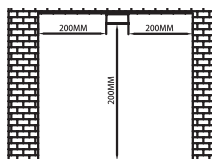

Käyttöohje

aRound Slice 3800 / 3800 DALI

RoHS

IP20

Malli	Jännite	Virta	PF	Teho	Valovirta	W/Φ(mm)	K (mm)	ta(°C)
aRound Slice 3800	220-240 V~	0,17 A/0,13 A	0,95	38 W/29 W	3800/2900 lm (lämmin valkoinen) 3800/2900 lm (neutraali valkoinen)	400	63	40