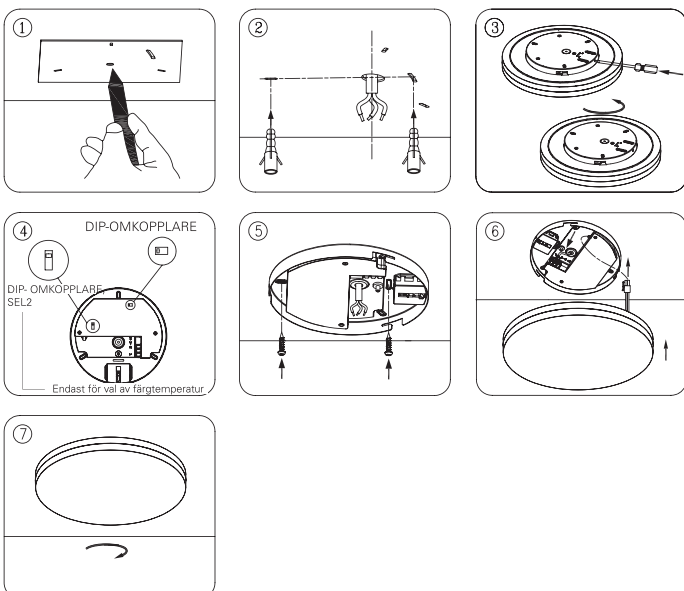

Bruksanvisning

aRound Slice 3800 / 3800 DALI

RoHS

IP20

Modell	Spänning	Ström	PF	Effektförbrukning	Ljusflöde	Bredd/diameter (mm)	Höjd (mm)	Ta (°C)
aRound Slice 3800	220–240 V ~	0,17 A/0,13 A	0,95	38W/29W	3800/2900 lm (varmvitt) 3800/2900 lm (neutralvitt)	400	63	40

Lämplig modell: Ej dimbar och dimbar armatur med eller utan funktion för att välja färgtemperatur.
Färgtemperatur: Varmvitt: 3000K, neutralvitt: 4000K.

Modell	Spänning	Ström	PF	Effektförbrukning	Ljusflöde	Bredd/diameter (mm)	Höjd (mm)	Ta (°C)	DALI
aRound Slice 3800 DALI	220–240 V ~	0,17 A/0,13 A	0,95	38W/29W	3800/2900 lm (varmvitt) 3800/2900 lm (neutralvitt)	400	63	40	PÅ/AV

Lämplig modell: Ej dimbar och dimbar armatur med eller utan funktion för att välja färgtemperatur.
Färgtemperatur: Varmvitt: 3000K, neutralvitt: 4000K.

Monteringsanvisningar

- Följ dessa anvisningar för att säkerställa att armaturen monteras korrekt och säkert och att den fungerar som den ska. Spara bruksanvisningen för framtida bruk.
- Isolera strömmen innan montering påbörjas.
- Kontakta en behörig elektriker om du är osäker.
  Se till att du alltid monterar armaturen enligt gällande föreskrifter.

aRound Slice 3800