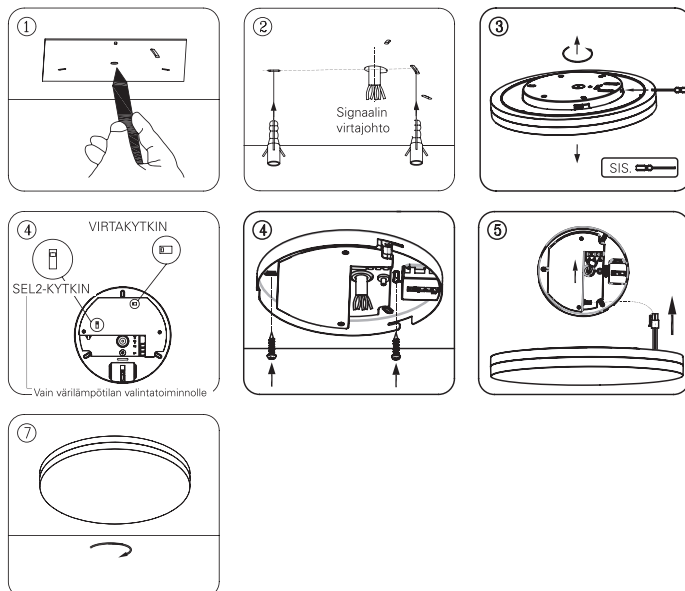

aRound Slice 3800 Dali

Tuotteen asianmukainen hävittäminen

Tämä merkintä tarkoittaa, että tuotetta ei saa hävittää kotitalousjätteiden mukana EU:n alueella. Valvomattomien jätteiden ympäristölle tai ihmisten terveydelle mahdollisesti aiheutuvien haittavaikutusten torjumiseksi kierrätä tuote vastuullisesti, mikä edistää aineellisten resurssien kestävästä käytöstä. Toimita käytetty laite keräyspisteeseen tai ota yhteyttä tuotteen myyjään. Näin varmistat, että tuote kierrätetään ympäristöä vahingoittamatta.