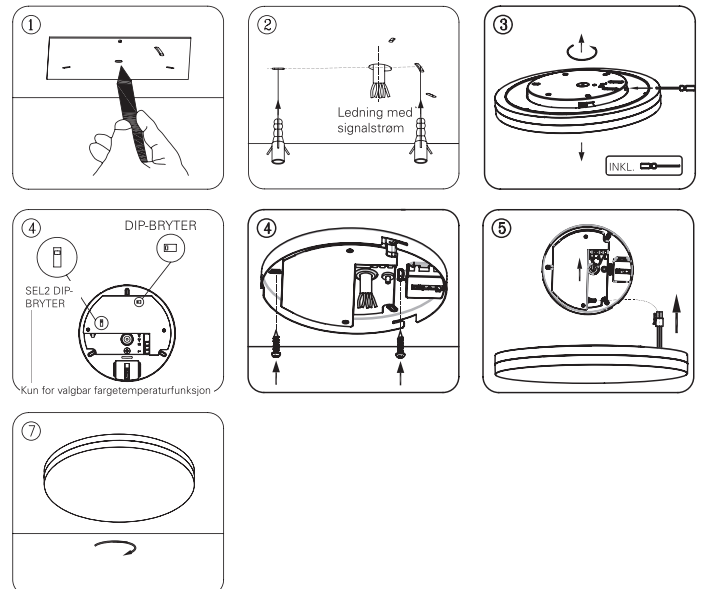

aRound Slice 3800 Dali

Korrekt avhending av dette produktet

Denne merkingen viser at produktet ikke må kastes i husholdningsavfallet. For å unngå å skade miljøet eller mennesker må det leveres til resirkulering i henhold til lokale regler. Bruk elreturordningen, eller kontakt forhandleren hvor du kjøpte produktet. De kan ta imot produktet for resirkulering.