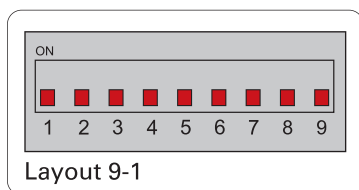

9P DIPswitch

Nr.	Avkänningsavstånd		Fördröjning		Ljuskänslighet			Fördröjning för dimmad lampa		Dimmad lampa			
	1	2	Nr.	3	4	Nr.	5	6	Nr.	7	8	Nr.	9
25 %	PÅ	PÅ	5 s	PÅ	PÅ	24 h*	PÅ	PÅ	0 s	PÅ	PÅ	10 %	PÅ
50 %	PÅ	AV	[1 m]	PÅ	AV	[10 lux]	PÅ	AV	30 m	PÅ	AV	[30 %]	AV
75 %	AV	PÅ	3 m	AV	PÅ	50 lux	AV	PÅ	[60 m]	AV	PÅ		
[100 %]	AV	AV	5 m	AV	AV	100 lux	AV	AV	∞**	AV	AV		

[STANDARDINSTÄLLNING] 100 %: 5 Meter *Ingen ljusavkänning

** Den dimmade lampan kommer att vara ständigt PÅ om inte omgivningens ljusstyrka är högre än ljuskänslighetsinställningen.

Korrekt kassering av produkten

Denna märkning anger att produkten inte får kastas tillsammans med vanligt hushållsavfall inom hela EU. För att förebygga eventuella skador på miljö eller människors hälsa på grund av okontrollerad avfallshantering bör produkten återvinnas på ett ansvarsfullt sätt för att främja hållbar återanvändning av materiella resurser. Lämna din förbrukade enhet till återvinning via systemet för materialåtervinning eller kontakta försäljningsstället. De kan lämna produkten till miljösäker återvinning.