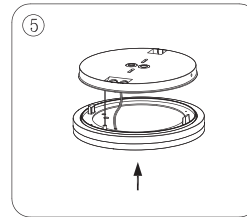

Installasjonsanvisning

- Følg alltid disse anvisningene for å sørge for korrekt og sikker installasjon og funksjon av armaturen, og ta vare på dem til senere bruk.
- Slå alltid av strømmen før du begynner på installasjonen.
- Denne armaturen skal alltid installeres av en kvalifisert elektriker.

Kun for valgbar fargetemperaturfunksjon