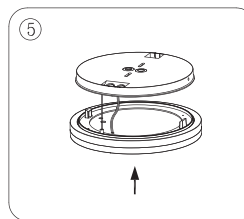

Asennusohjeet

- Noudata aina tätä ohjetta valaisimen oikean ja turvallisen asennuksen ja toiminnan varmistamiseksi ja säilytä se tulevaa käyttöä varten.
- Katkaise virta aina ennen asennuksen aloittamista.
- Tämän valaisimen saa asentaa vain pätevä sähköasentaja.

Vain värilämpötilan valintatoiminnolle