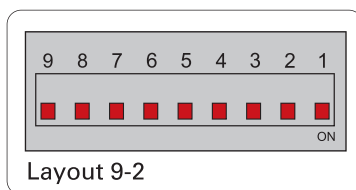

9P DIP-kytkin

Tunnistusetäisyys		Viive		Valon herkkyys			Himmennetyn valon viive		Himmennetty valo				
Nro	1	2	Nro	3	4	Nro	5	6	Nro	7	8	Nro	9
25 %	ON	ON	5 s	ON	ON	24H*	ON	ON	0S	ON	ON	10 %	ON
50 %	ON	OFF	[1m]	ON	OFF	[10 lux]	ON	OFF	30M	ON	OFF	[30%]	OFF
75 %	OFF	ON	3 m	OFF	ON	50 lux	OFF	ON	[60M]	OFF	ON		
[100%]	OFF	OFF	5 m	OFF	OFF	100 lux	OFF	OFF	∞**	OFF	OFF		

[OLETUSASETUS] 100 %: 5 metriä *Ei valontunnistusta

** Himmennetty valo palaa jatkuvasti, ellei ympäristön kirkkaus ole valoherkkyyden asetusta suurempi.

Tuotteen asianmukainen hävittäminen

Tämä merkintä tarkoittaa, että tuotetta ei saa hävittää kotitalousjätteiden mukana EU:n alueella. Valvomattomien jätteiden ympäristölle tai ihmisten terveydelle mahdollisesti aiheutuvien haittavaikutusten torjumiseksi kierrätä tuote vastuullisesti, mikä edistää aineellisten resurssien kestävästä käytöstä. Toimita käytetty laite keräyspisteeseen tai ota yhteyttä tuotteen myyjään. Näin varmistat, että tuote kierrätetään ympäristöä vahingoittamatta.