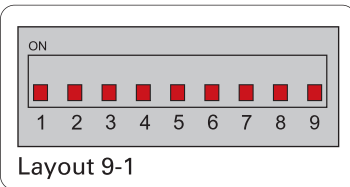

9P DIP-bryter

Detekteringsavstand		Forsinkelse		Lysfølsomhet			Forsinkelse ved dimmet lys		Dimmet lys				
Nr.	1	2	Nr.	3	4	Nr.	5	6	Nr.	7	8	Nr.	9
25%	PÅ	PÅ	5 s	PÅ	PÅ	24 t*	PÅ	PÅ	0S	PÅ	PÅ	10%	PÅ
50%	PÅ	AV	[1m]	PÅ	AV	[10 lux]	PÅ	AV	30M	PÅ	AV	[30%]	AV
75%	AV	PÅ	3m	AV	PÅ	50 lux	AV	PÅ	[60M]	AV	PÅ		
[100%]	AV	AV	5m	AV	AV	100 lux	AV	AV	∞**	AV	AV		

[STANDARDINNSTILLING] 100% : 5 meter *Ingen lysdetektering

** Det dimmede lyset vil hele tiden være PÅ hvis ikke lysstyrken i omgivelsene er høyere enn innstillingen av lysfølsomhet.

Korrekt avhending av dette produktet

Denne merkingen viser at produktet ikke må kastes i husholdningsavfallet. For å unngå å skade miljøet eller mennesker må det leveres til resirkulering i henhold til lokale regler. Bruk elreturordningen, eller kontakt forhandleren hvor du kjøpte produktet. De kan ta imot produktet for resirkulering.