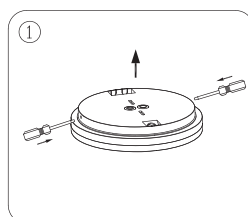

Asennusohjeet

- Noudata aina tätä ohjetta valaisimen oikean ja turvallisen asennuksen ja toiminnan varmistamiseksi ja säilytä se tulevaa käyttöä varten.
- Katkaise virta aina ennen asennuksen aloittamista.
- Tämän valaisimen saa asentaa vain pätevä sähköasentaja.

Vain värilämpötilan valintatoiminnolle