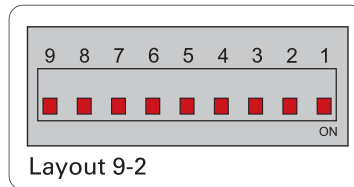

9P DIP-bryter

Detekteringsavstand		Forsinkelse		Lysfølsomhet			Forsinkelse ved dimmet lys		Dimmet lys				
Nr.	1	2	Nr.	3	4	Nr.	5	6	Nr.	7	8	Nr.	9
25%	PÅ	PÅ	5 s	PÅ	PÅ	24 t*	PÅ	PÅ	0S	PÅ	PÅ	10%	PÅ
50%	PÅ	AV	[1m]	PÅ	AV	[10 lux]	PÅ	AV	30M	PÅ	AV	[30%]	AV
75%	AV	PÅ	3m	AV	PÅ	50 lux	AV	PÅ	[60M]	AV	PÅ		
[100%]	AV	AV	5m	AV	AV	100 lux	AV	AV	∞**	AV	AV		

[STANDARDINNSTILLING] 100% : 5 meter *Ingen lysdetektering

** Det dimmede lyset vil hele tiden være PÅ hvis ikke lysstyrken i omgivelsene er høyere enn innstillingen av lysfølsomhet.

Korrekt avhending av dette produktet

Denne merkingen viser at produktet ikke må kastes i husholdningsavfallet. For å unngå å skade miljøet eller mennesker må det leveres til resirkulering i henhold til lokale regler. Bruk elreturordningen, eller kontakt forhandleren hvor du kjøpte produktet. De kan ta imot produktet for resirkulering.