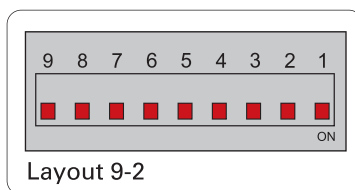

9P DIPswitch

Nr.	Avkänningsavstånd		Fördröjning		Ljuskänslighet			Fördröjning för dimmad lampa		Dimmad lampa			
	1	2	Nr.	3	4	Nr.	5	6	Nr.	7	8	Nr.	9
25 %	PÅ	PÅ	5 s	PÅ	PÅ	24 h*	PÅ	PÅ	0 s	PÅ	PÅ	10 %	PÅ
50 %	PÅ	AV	[1 m]	PÅ	AV	[10 lux]	PÅ	AV	30 m	PÅ	AV	[30 %]	AV
75 %	AV	PÅ	3 m	AV	PÅ	50 lux	AV	PÅ	[60 m]	AV	PÅ		
[100 %]	AV	AV	5 m	AV	AV	100 lux	AV	AV	∞**	AV	AV		

[STANDARDINSTÄLLNING] 100 %: 5 Meter *Ingen ljusavkänning

** Den dimmade lampan kommer att vara ständigt PÅ om inte omgivningens ljusstyrka är högre än ljuskänslighetsinställningen.

Korrekt kassering av produkten

Denna märkning anger att produkten inte får kastas tillsammans med vanligt hushållsavfall inom hela EU. För att förebygga eventuella skador på miljö eller människors hälsa på grund av okontrollerad avfallshantering bör produkten återvinnas på ett ansvarsfullt sätt för att främja hållbar återanvändning av materiella resurser. Lämna din förbrukade enhet till återvinning via systemet för materialåtervinning eller kontakta försäljningsstället. De kan lämna produkten till miljösäker återvinning.