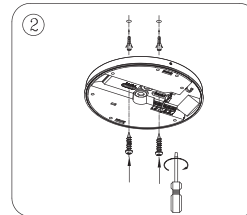

Installasjonsanvisning

- Følg alltid disse anvisningene for å sørge for korrekt og sikker installasjon og funksjon av armaturen, og ta vare på dem til senere bruk.
- Slå alltid av strømmen før du begynner på installasjonen.
- Denne armaturen skal alltid installeres av en kvalifisert elektriker.

Kun for valgbar fargetemperaturfunksjon