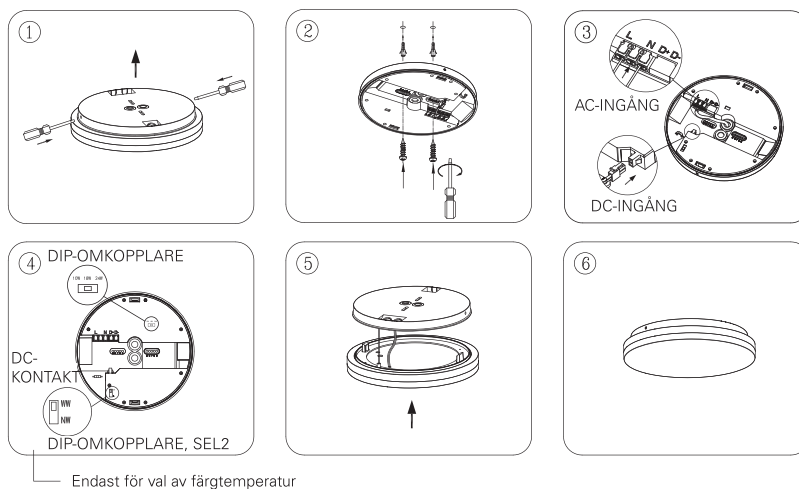

Bruksanvisning

aRound Slice 2400 / 2400 Sens

RoHS

CE IP54/IP20

Modell	Spänning	Ström	PF	Effektförbrukning	Ljusflöde	Bredd/diameter (mm)	Höjd (mm)	Givare
aRound Slice 24W/18W/10W	220-240 V ~	0,11 A/0,085 A/0,045A	0,95	24W/18W/10W	2400/1800/1000 lm	270	49	PÅ/AV

Lämplig modell: Ej dimbar och dimbar armatur med eller utan funktion för att välja färgtemperatur.
Färgtemperatur: Varmvitt: 3000 K, neutralvitt: 4000 K.

Monteringsanvisningar

- Följ dessa anvisningar för att säkerställa att armaturen monteras korrekt och säkert och att den fungerar som den ska. Spara bruksanvisningen för framtida bruk.
- Isolera strömmen innan montering påbörjas.
- Armaturen ska monteras av en behörig elektriker.

9P DIPswitch

Nr.	Avkänningsavstånd		Fördröjning		Ljuskänslighet			Fördröjning för dimmad lampa		Dimmad lampa			
	1	2	Nr.	3	4	Nr.	5	6	Nr.	7	8	Nr.	9
25 %	PÅ	PÅ	5 s	PÅ	PÅ	24 h*	PÅ	PÅ	0 s	PÅ	PÅ	10 %	PÅ
50 %	PÅ	AV	[1 m]	PÅ	AV	[10 lux]	PÅ	AV	30 m	PÅ	AV	[30 %]	AV
75 %	AV	PÅ	3 m	AV	PÅ	50 lux	AV	PÅ	[60 m]	AV	PÅ		
[100 %]	AV	AV	5 m	AV	AV	100 lux	AV	AV	∞**	AV	AV		

[STANDARDINSTÄLLNING] 100 %: 5 Meter *Ingen ljusavkänning

** Den dimmade lampan kommer att vara ständigt PÅ om inte omgivningens ljusstyrka är högre än ljuskänslighetsinställningen.

Korrekt kassering av produkten

Denna märkning anger att produkten inte får kastas tillsammans med vanligt hushållsavfall inom hela EU. För att förebygga eventuella skador på miljö eller människors hälsa på grund av okontrollerad avfallshantering bör produkten återvinnas på ett ansvarsfullt sätt för att främja hållbar återanvändning av materiella resurser. Lämna din förbrukade enhet till återvinning via systemet för materialåtervinning eller kontakta försäljningsstället. De kan lämna produkten till miljösäker återvinning.