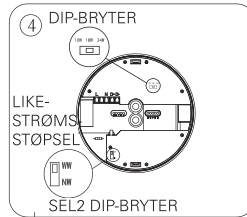

Installasjonsanvisning

- Følg alltid disse anvisningene for å sørge for korrekt og sikker installasjon og funksjon av armaturen, og ta vare på dem til senere bruk.
- Slå alltid av strømmen før du begynner på installasjonen.
- Denne armaturen skal alltid installeres av en kvalifisert elektriker.

Kun for valgbar fargetemperaturfunksjon