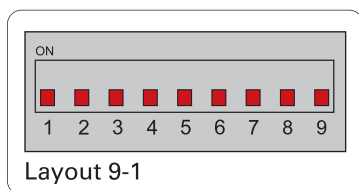

9P DIP-kytkin

Tunnistusetäisyys		Viive		Valon herkkyys			Himmennetyn valon viive		Himmennetty valo				
Nro	1	2	Nro	3	4	Nro	5	6	Nro	7	8	Nro	9
25 %	ON	ON	5 s	ON	ON	24H*	ON	ON	0S	ON	ON	10 %	ON
50 %	ON	OFF	[1m]	ON	OFF	[10 lux]	ON	OFF	30M	ON	OFF	[30%]	OFF
75 %	OFF	ON	3 m	OFF	ON	50 lux	OFF	ON	[60M]	OFF	ON		
[100%]	OFF	OFF	5 m	OFF	OFF	100 lux	OFF	OFF	∞**	OFF	OFF		

[OLETUSASETUS] 100 %: 5 metriä *Ei valontunnistusta

** Himmennetty valo palaa jatkuvasti, ellei ympäristön kirkkaus ole valoherkkyyden asetusta suurempi.

Tuotteen asianmukainen hävittäminen

Tämä merkintä tarkoittaa, että tuotetta ei saa hävittää kotitalousjätteiden mukana EU:n alueella. Valvomattomien jätteiden ympäristölle tai ihmisten terveydelle mahdollisesti aiheutuvien haittavaikutusten torjumiseksi kierrätä tuote vastuullisesti, mikä edistää aineellisten resurssien kestävästä käytöstä. Toimita käytetty laite keräyspisteeseen tai ota yhteyttä tuotteen myyjään. Näin varmistat, että tuote kierrätetään ympäristöä vahingoittamatta.