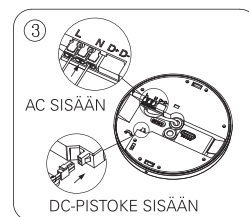

Asennusohjeet

- Noudata aina tätä ohjetta valaisimen oikean ja turvallisen asennuksen ja toiminnan varmistamiseksi ja säilytä se tulevaa käyttöä varten.
- Katkaise virta aina ennen asennuksen aloittamista.
- Tämän valaisimen saa asentaa vain pätevä sähköasentaja.

Vain värilämpötilan valintatoiminnolle