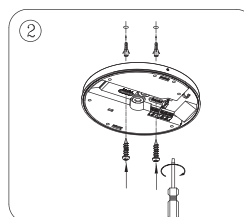

Asennusohjeet

- Noudata aina tätä ohjetta valaisimen oikean ja turvallisen asennuksen ja toiminnan varmistamiseksi ja säilytä se tulevaa käyttöä varten.
- Katkaise virta aina ennen asennuksen aloittamista.
- Tämän valaisimen saa asentaa vain pätevä sähköasentaja.

Vain värilämpötilan valintatoiminnolle