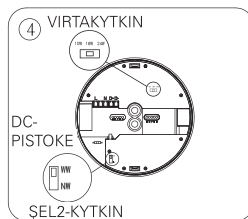

Asennusohjeet

- Noudata aina tätä ohjetta valaisimen oikean ja turvallisen asennuksen ja toiminnan varmistamiseksi ja säilytä se tulevaa käyttöä varten.
- Katkaise virta aina ennen asennuksen aloittamista.
- Tämän valaisimen saa asentaa vain pätevä sähköasentaja.

Vain värilämpötilan valintatoiminnolle