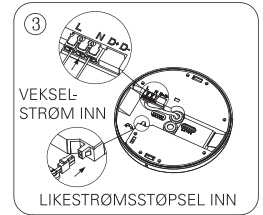

Installasjonsanvisning

- Følg alltid disse anvisningene for å sørge for korrekt og sikker installasjon og funksjon av armaturen, og ta vare på dem til senere bruk.
- Slå alltid av strømmen før du begynner på installasjonen.
- Denne armaturen skal alltid installeres av en kvalifisert elektriker.

Kun for valgbar fargetemperaturfunksjon