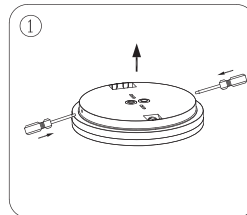

Installasjonsanvisning

- Følg alltid disse anvisningene for å sørge for korrekt og sikker installasjon og funksjon av armaturen, og ta vare på dem til senere bruk.
- Slå alltid av strømmen før du begynner på installasjonen.
- Denne armaturen skal alltid installeres av en kvalifisert elektriker.

Kun for valgbar fargetemperaturfunksjon