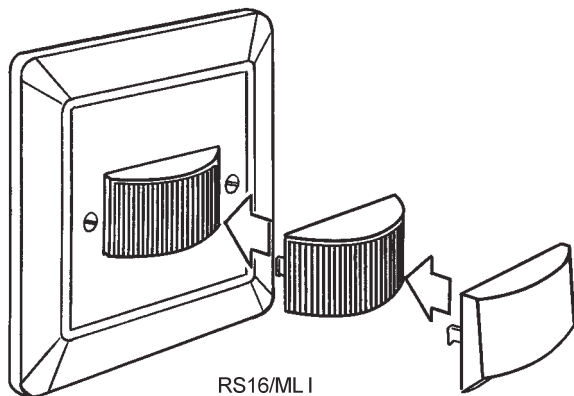

S: RS16/ML I - RS16/ML P är ett markeringsljus för kontor, väntrum, korridorer m.m.

RS16/ML I - RS16/ML P levereras med två olika linser och en skärm för nattljus eller ledljus.

Tekniska data:

Driftspänning: 12V, 24V AC/DC, 230 V AC
Strömforbrukning: Ca 20mA.
Ljuskälla: Lysdioder
Färg på linser: Röd, gul, grön

Ljuskällan i denna produkt kan inte bytas ut. När lampen slutar fungera måste hela produkten bytas ut.

Koblingskjema/Mounting scheme:

RS16/ML I

RS16/ML P

RS16/ML I

RS16/ML P

GB: RS 16/ML I - RS16/ML P is a line of signal lights for offices, hospitals, waiting-rooms, corridors etc. RS16/ML is supplied with two various lenses (high and low) as well as shield for night use and leading light. Longlasting diodes.