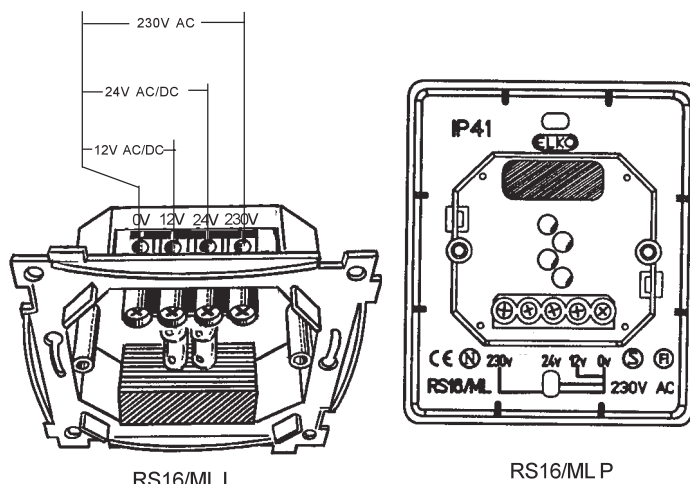

S: RS16/ML I - RS16/ML P är ett markeringsljus för kontor, väntrum, korridorer m.m.

RS16/ML I - RS16/ML P levereras med två olika linser och en skärm för nattljus eller ledljus.

Tekniska data:

Driftspänning: 12V, 24V AC/DC, 230 V AC
Strömforbrukning: Ca 20mA.
Ljuskälla: Lysdioder
Färg på linser: Röd, gul, grön

Ljuskällan i denna produkt kan inte bytas ut. När lampen slutar fungera måste hela produkten bytas ut.

Koblingskjema/Mounting scheme:

RS16/ML I

RS16/ML P

RS16/ML I

RS16/ML P

GB: RS 16/ML I - RS16/ML P is a line of signal lights for offices, hospitals, waiting-rooms, corridors etc. RS16/ML is supplied with two various lenses (high and low) as well as shield for night use and leading light. Longlasting diodes.