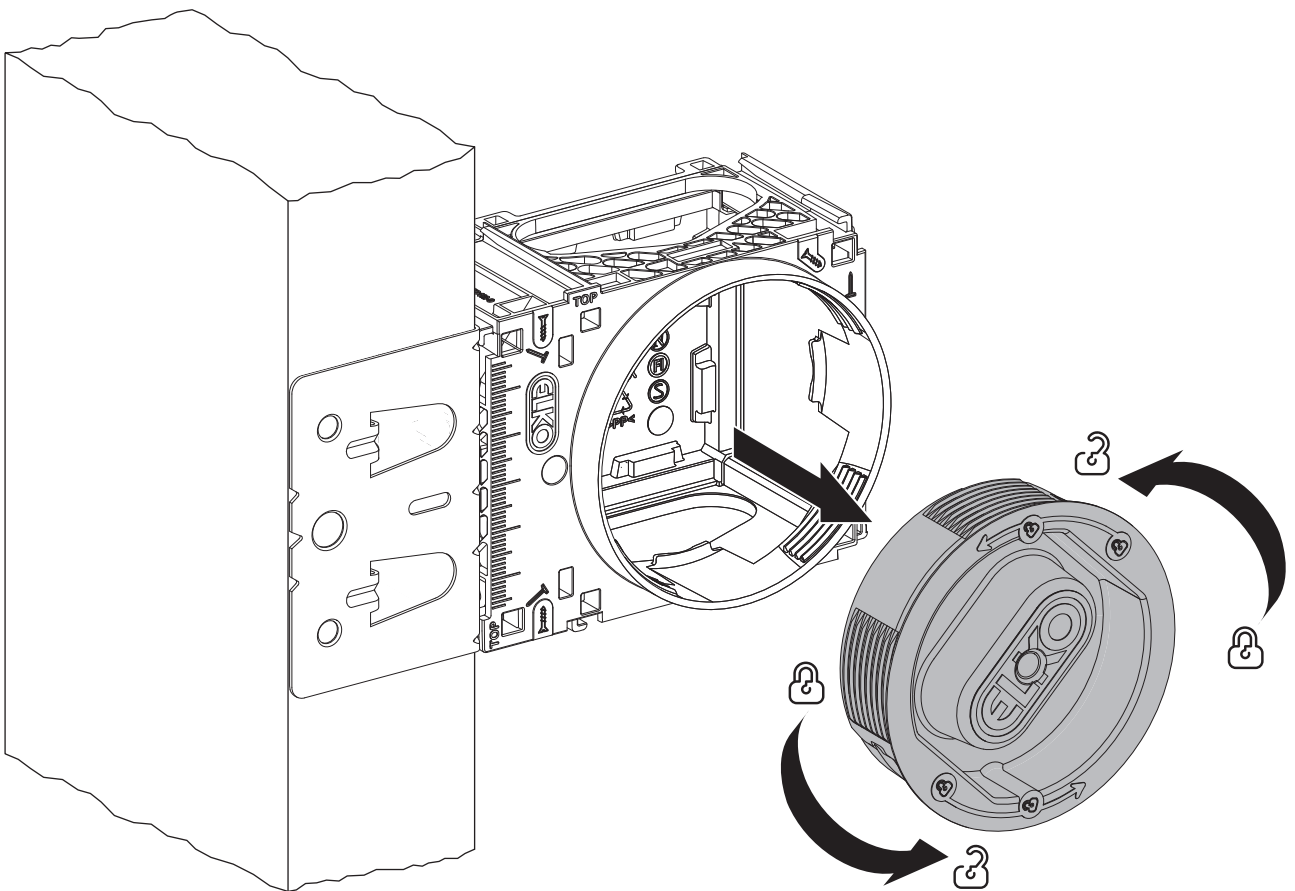

Flexi + Lid function

NNZ5674500-00

ELKO AB,
Box 5115,
121 17 Johanneshov
www.elko.se/kundsupport

ELKO AS,
Pb. 6598 Etterstad, 0607 Oslo
www.proff.elko.no/kontakt-oss

Flexi + Lid function

NNZ5674500-00

ELKO AB,
Box 5115,
121 17 Johanneshov
www.elko.se/kundsupport