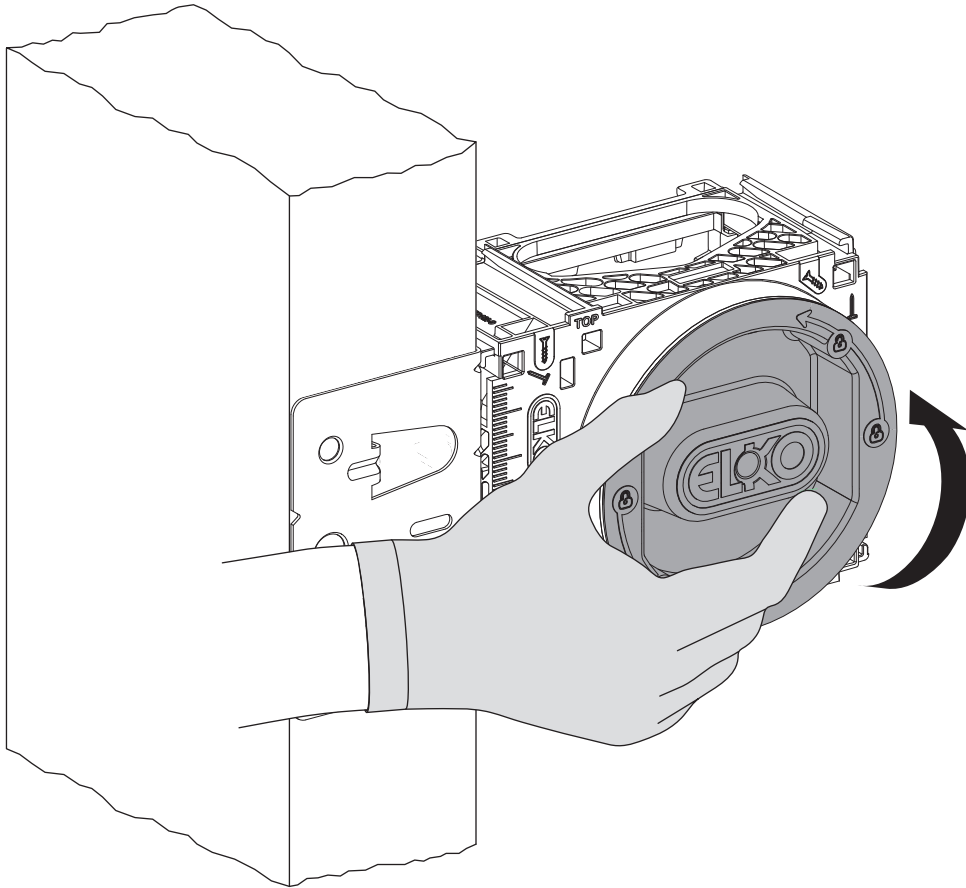

Flexi + Lid function

NNZ5674500-00

ELKO AB,
Box 5115,
121 17 Johanneshov
www.elko.se/kundsupport

ELKO AS,
Pb. 6598 Etterstad, 0607 Oslo
www.proff.elko.no/kontakt-oss

Flexi + Lid function

NNZ5674500-00

ELKO AB,
Box 5115,
121 17 Johanneshov
www.elko.se/kundsupport