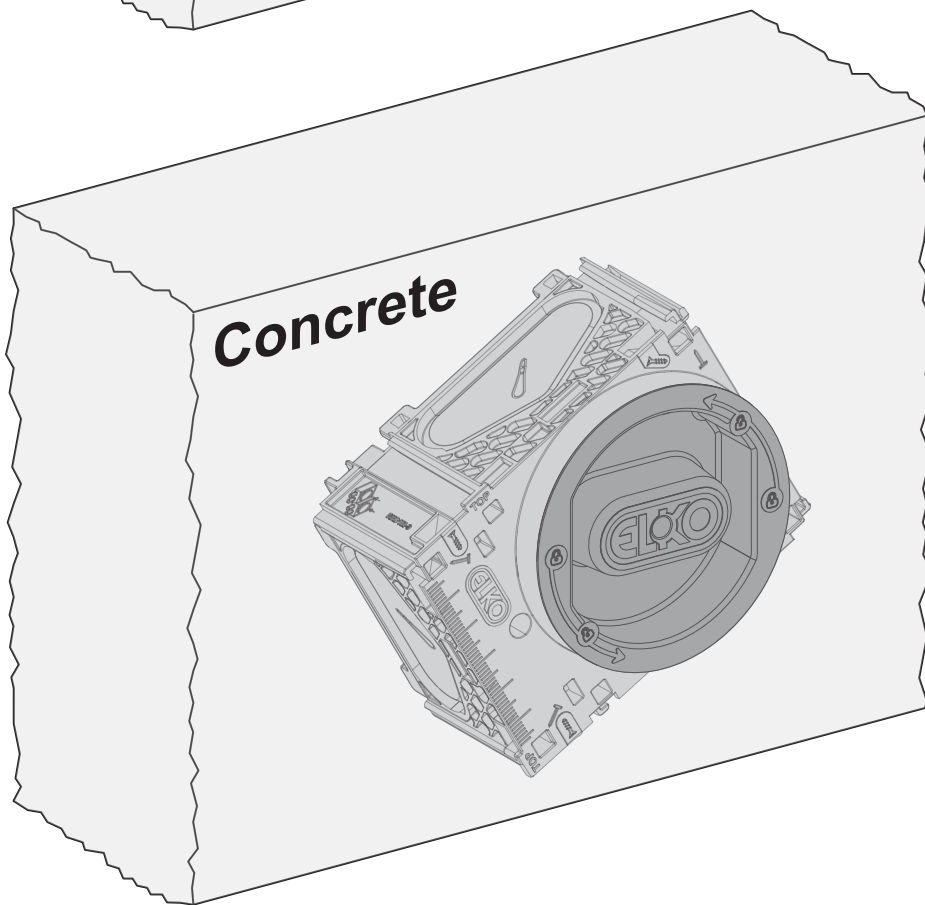

Flexi + Lid function

NNZ5674500-00

ELKO AB,
Box 5115,
121 17 Johanneshov
www.elko.se/kundsupport

ELKO AS,
Pb. 6598 Etterstad, 0607 Oslo
www.proff.elko.no/kontakt-oss

Flexi + Lid function

NNZ5674500-00

ELKO AB,
Box 5115,
121 17 Johanneshov
www.elko.se/kundsupport