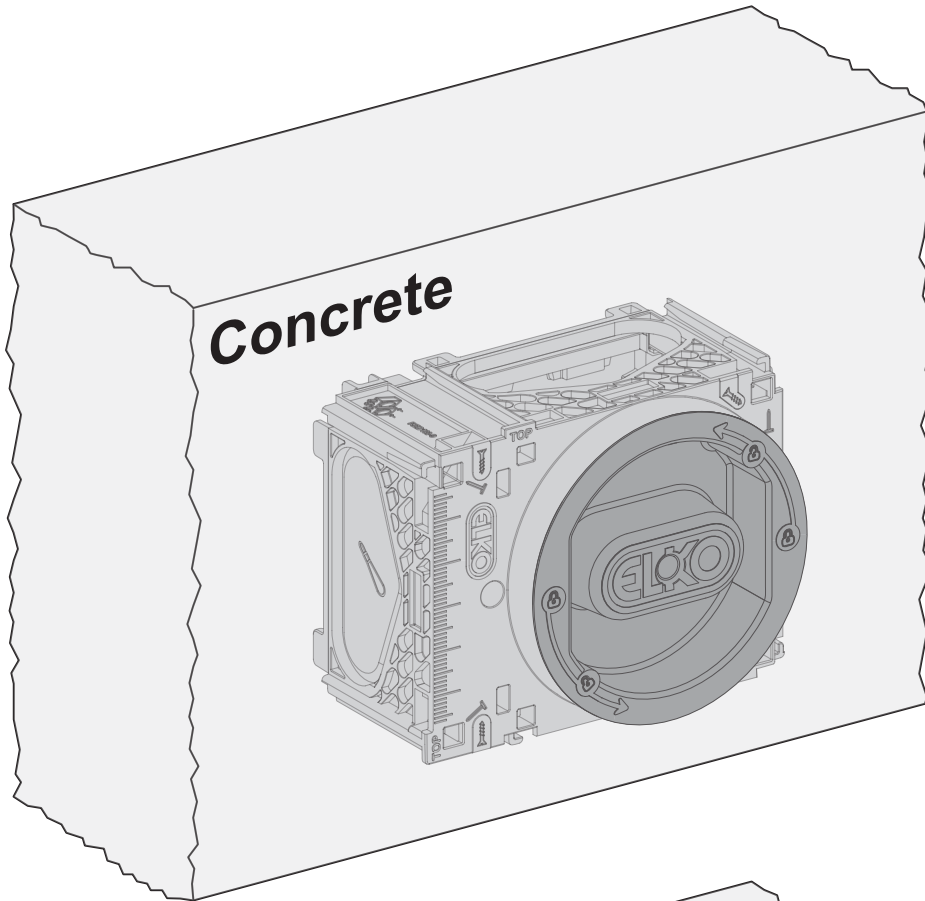

Flexi + Lid function

NNZ5674500-00

ELKO AB,
Box 5115,
121 17 Johanneshov
www.elko.se/kundsupport

ELKO AS,
Pb. 6598 Etterstad, 0607 Oslo
www.proff.elko.no/kontakt-oss

Flexi + Lid function

NNZ5674500-00

ELKO AB,
Box 5115,
121 17 Johanneshov
www.elko.se/kundsupport