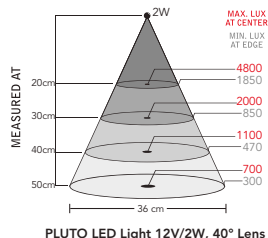

PLUTO LED Light 12V/2W, 40° Lens

Modell	Arm	Anslutning	Annat	Art. nr.
Pluto	500 mm	12-24V AC/DC	IP20	22702