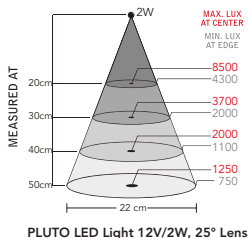

PLUTO LED Light 12V/2W, 25° Lens