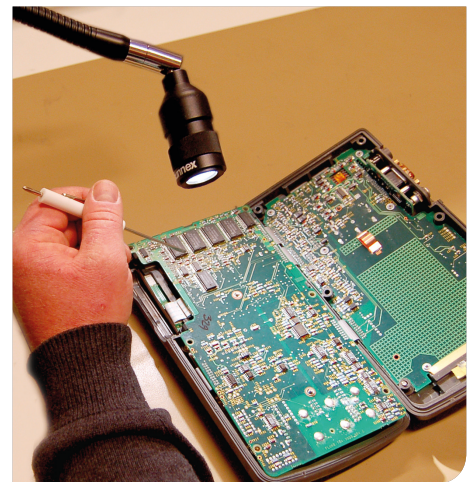

PLUTO

Pluto är en serie LED-lampor för industri och andra tillämpningar, där liten storlek och flexibilitet är viktiga egenskaper. Typiska användningsområden är maskiner, fordon, symaskiner, textilindustri, maskiner inom medicin-teknik och andra applikationer för att lysa upp mindre ytor.

LED-tekniken erbjuder ger liten energiförbrukning och minimalt service-behov samt liten påverkan av vibrationer. Ingen värme i ljusbilden och minimal värmestrålning från lamphuvud. Högt CRI-värde ger hög kvalitet på det utstrålade ljuset. 25° optik är monterad, 8 & 40° optik levereras med.

Pluto kan levereras med AC/DC-adapter för 230V. Adapterns skyddsklass är IP44.

Kundanpassningar kan göras mot förfrågan.

Funktioner

- Armlängd 500 mm med led
- LED livslängd >25.000h
- IP20
- 12-24V AC/DC
- AC/DC-Adapter (100-240/12V, IP44), finns som tillbehör

Användningsområden

- Industri
- Fordon
- Medicin
- Läslampa

Fördelar

- Long service life
- Komponenter av hög kvalitet
- Enkelt att ändra position på lampa
- Kompakt och tåligt lamphuvud
- Designat lamphuvud
- 8° och 40° optik inkluderad