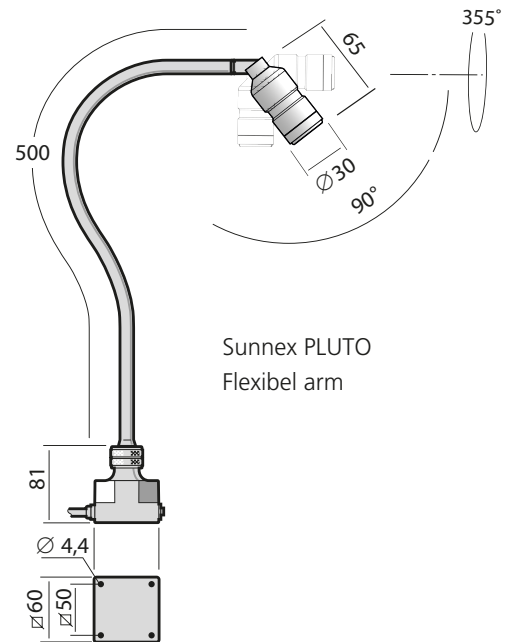

### Teknisk specifikation

Anslutningspänning	12-24V AC/DC, 1,9m sladdställ (100-240VAC Plugin AC/DC-adapter finns)
Effektförbrukning	1,7W
Armlängder	500 mm
Färg	Svart
Färgtemperatur	4000K
IP-klass	IP20
Skyddsklass	Klass III
Ljusbild	25°
Ljusutbyte	95Lm, 1250Lx på 50cm avstånd (25° optik), 8 & 40° optik ingår
Färgåtergivningindex	CRI: >90
Vikt	0,7 kg
Livslängd	>25.000h

PLUTO LED Light 12V/2W, 8° Lens

PLUTO LED Light 12V/2W, 25° Lens

PLUTO LED Light 12V/2W, 40° Lens

Modell	Arm	Anslutning	Annat	Art. nr.
Pluto	500 mm	12-24V AC/DC	IP20	22702

Sunnex PLUTO  
Flexibel arm

Sunnex PLUTO Lamphuvud