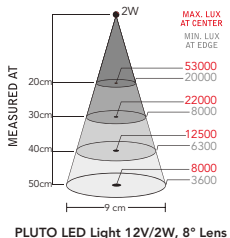

### Teknisk specifikation

Anslutningspänning	12-24V AC/DC, 1,9m sladdställ (100-240VAC Plugin AC/DC-adapter finns)
Effektförbrukning	1,7W
Armlängder	500 mm
Färg	Svart
Färgtemperatur	4000K
IP-klass	IP20
Skyddsklass	Klass III
Ljusbild	25°
Ljusutbyte	95Lm, 1250Lx på 50cm avstånd (25° optik), 8 & 40° optik ingår
Färgåtergivningindex	CRI: >90
Vikt	0,7 kg
Livslängd	>25.000h