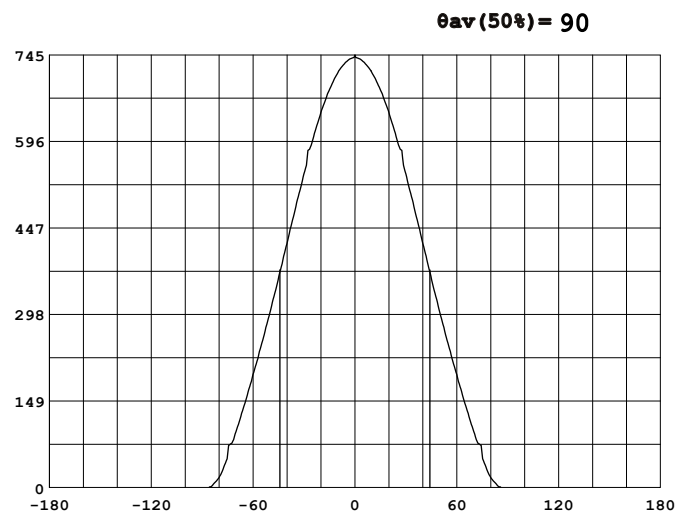

DESIGNLIGHT

SCANDINAVIAN AB

Artikel nr.: P-752

MW E-nr 74 676 00

Material: Aluminium

- Dimbar med 500 mA driver
- 96 lm/w med lins, driver
- 118 lm/w utan lins, driver
- CRI Värde > 85

- Dimmable with 500 mA driver
- 96 lm/w with lens, driver
- 118lm/w without lens, driver
- CRI Value > 85

Ljusfördelningskurva | Light distribution curve (Unit: Cd)

Belysningsstyrka | Illuminance (Unit: Lux)

Avstånd Belysningsstyrka Spridnings vinkel 90° Diam.

Mått | Dimension