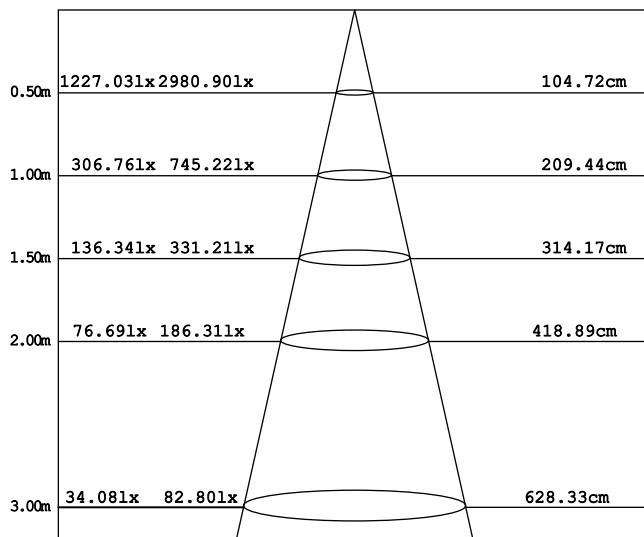

DESIGNLIGHT

SCANDINAVIAN AB

Artikel nr.: P-752

MW E-nr 74 676 00

Material: Aluminium

- Dimbar med 500 mA driver
- 96 lm/w med lins, driver
- 118 lm/w utan lins, driver
- CRI Värde > 85

- Dimmable with 500 mA driver
- 96 lm/w with lens, driver
- 118lm/w without lens, driver
- CRI Value > 85

Ljusfördelningskurva | Light distribution curve (Unit: Cd)

Belysningsstyrka | Illuminance (Unit: Lux)

Avstånd Belysningsstyrka Spridnings vinkel 90° Diam.

Mått | Dimension