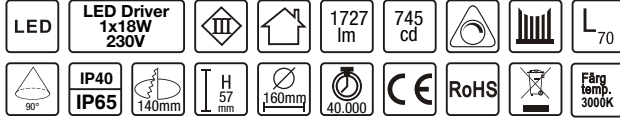

DESIGNLIGHT

SCANDINAVIAN AB

Artikel nr.: P-752

MW E-nr 74 676 00

Material: Aluminium

- Dimbar med 500 mA driver
- 96 lm/w med lins, driver
- 118 lm/w utan lins, driver
- CRI Värde > 85

- Dimmable with 500 mA driver
- 96 lm/w with lens, driver
- 118lm/w without lens, driver
- CRI Value > 85

Ljusfördelningskurva | Light distribution curve (Unit: Cd)

Belysningsstyrka | Illuminance (Unit: Lux)

Avstånd Belysningsstyrka Spridnings vinkel 90° Diam.

Mått | Dimension