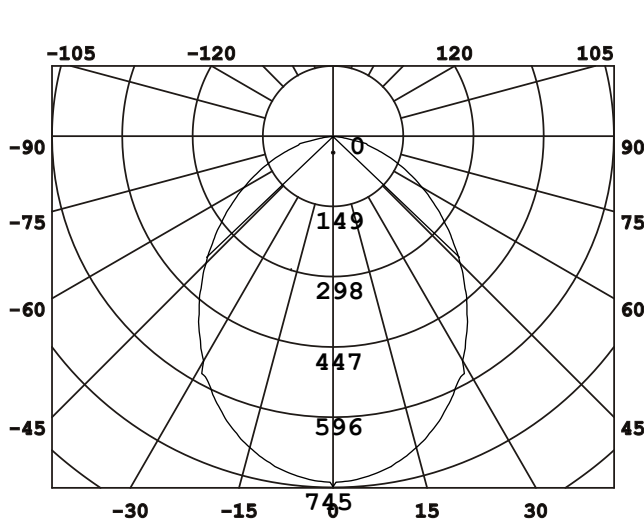

DESIGNLIGHT

SCANDINAVIAN AB

Artikel nr.: P-752

MW E-nr 74 676 00

Material: Aluminium

- Dimbar med 500 mA driver
- 96 lm/w med lins, driver
- 118 lm/w utan lins, driver
- CRI Värde > 85

- Dimmable with 500 mA driver
- 96 lm/w with lens, driver
- 118lm/w without lens, driver
- CRI Value > 85

Ljusfördelningskurva | Light distribution curve (Unit: Cd)

Belysningsstyrka | Illuminance (Unit: Lux)

Avstånd Belysningsstyrka Spridnings vinkel 90° Diam.

Mått | Dimension