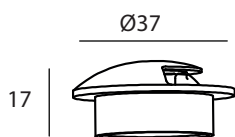

77 618 94 Frontring, Två ljusutsläpp