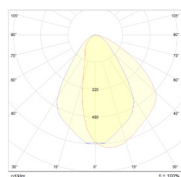

E-nr	Benämning	Färg	Ljusedistribution	Effekt W	Lumen	Färgtemp.
77 033 16	Flow IP55 20W	Svart	Asymmetrisk	20,3W	1560 lm	3000K
77 033 17	Flow IP55 20W	Vit	Asymmetrisk	20,3W	1560 lm	3000K
77 034 07	Flow IP55 20W	Svart	Asymmetrisk	20,3W	1560 lm	4000K
77 033 18	Flow IP55 36W	Svart	Asymmetrisk	38,5W	2800 lm	3000K
77 033 19	Flow IP55 36W	Vit	Asymmetrisk	38,5W	2800 lm	3000K
77 034 08	Flow IP55 36W	Svart	Asymmetrisk	38,5W	2800 lm	4000K
77 033 20	Flow IP55 20W	Svart	Symmetrisk	21,6W	1750 lm	3000K
77 034 09	Flow IP55 20W	Svart	Symmetrisk	21,6W	1750 lm	4000K
77 033 22	Flow IP55 36W	Svart	Symmetrisk	39,7W	3000 lm	3000K
77 034 10	Flow IP55 36W	Svart	Symmetrisk	39,7W	3000 lm	4000K
77 033 92	Flow IP55 20W	Svart	Bi-symmetrisk	21,6W	1295 lm	3000K
77 034 11	Flow IP55 20W	Svart	Bi-symmetrisk	21,6W	1305 lm	4000K