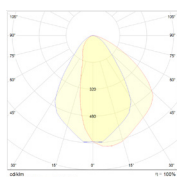

36W Asymmetrisk