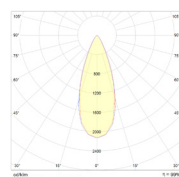

E-nr	Benämning	Färg	Ljusedistribution	Effekt W	Lumen	Färgtemp.
77 033 16	Flow IP55 20W	Svart	Asymmetrisk	20,3W	1560 lm	3000K
77 033 17	Flow IP55 20W	Vit	Asymmetrisk	20,3W	1560 lm	3000K
77 034 07	Flow IP55 20W	Svart	Asymmetrisk	20,3W	1560 lm	4000K
77 033 18	Flow IP55 36W	Svart	Asymmetrisk	38,5W	2800 lm	3000K
77 033 19	Flow IP55 36W	Vit	Asymmetrisk	38,5W	2800 lm	3000K
77 034 08	Flow IP55 36W	Svart	Asymmetrisk	38,5W	2800 lm	4000K
77 033 20	Flow IP55 20W	Svart	Symmetrisk	21,6W	1750 lm	3000K
77 034 09	Flow IP55 20W	Svart	Symmetrisk	21,6W	1750 lm	4000K
77 033 22	Flow IP55 36W	Svart	Symmetrisk	39,7W	3000 lm	3000K
77 034 10	Flow IP55 36W	Svart	Symmetrisk	39,7W	3000 lm	4000K
77 033 92	Flow IP55 20W	Svart	Bi-symmetrisk	21,6W	1295 lm	3000K
77 034 11	Flow IP55 20W	Svart	Bi-symmetrisk	21,6W	1305 lm	4000K

20W Asymmetrisk

36W Asymmetrisk

20W Symmetrisk

36W Symmetrisk

20W Bi-symmetrisk

36W Bi-symmetrisk