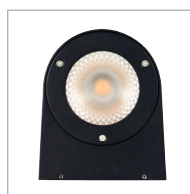

Varmvit väl avbländad LED med bra ljuskomfort och mycket ljus. Enkel installation med dubbla genomföringar och vidarekopplingsbar snabbplint. Finns i färgerna svart och vit. Integrerat drivdon. Distansram för utanpåliggande kabeldragnings medföljer. Armaturstomme i gjuten aluminium. Dimbar. Tillbehör för montering på stolptopp (60 mm), rörarmsfäste (42-48 mm) och hörnfäste beställs separat.

# zelo bra

Flow med distansram.

Flow med stolpfäste.

Flow med rörarmsfäste.

Flow med hörnfäste.

Symmetrisk optik.

Symmetrisk ljusbild kastar ljuset rotationssymmetriskt.

Sidledes bredstrålande.

Asymmetrisk optik.

Ljuset kastas långt ut från vägg/stolpe.

Sidledes bredstrålande.

Bi-symmetrisk optik.

Bi-symmetrisk kastar ljuset brett och långt åt sidorna om väggen/stolpen.

Sidledes extremt bredstrålande.

## Lite energi - mycket ljus

- Kraftfull prestanda i en kompakt armatur - Ger mycket ljus, men med låg energiförbrukning
- Finns med både symmetrisk och asymmetrisk ljusfördelning - kastar ljus långt ut
- Dimbar standard (fasdimning)
- Kan installeras med extern kabel. Med tillbehör för hörnmontering, stolpfäste (60 mm) eller rörarmsfäste (42-48 mm).
- Kan installeras med dold anslutning. Distansram för utanpåliggande kabel medföljer.