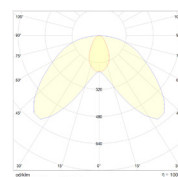

E-nr	Benämning	Färg	Ljusedistribution	Effekt W	Lumen	Färgtemp.
77 033 16	Flow IP55 20W	Svart	Asymmetrisk	20,3W	1560 lm	3000K
77 033 17	Flow IP55 20W	Vit	Asymmetrisk	20,3W	1560 lm	3000K
77 034 07	Flow IP55 20W	Svart	Asymmetrisk	20,3W	1560 lm	4000K
77 033 18	Flow IP55 36W	Svart	Asymmetrisk	38,5W	2800 lm	3000K
77 033 19	Flow IP55 36W	Vit	Asymmetrisk	38,5W	2800 lm	3000K
77 034 08	Flow IP55 36W	Svart	Asymmetrisk	38,5W	2800 lm	4000K
77 033 20	Flow IP55 20W	Svart	Symmetrisk	21,6W	1750 lm	3000K
77 034 09	Flow IP55 20W	Svart	Symmetrisk	21,6W	1750 lm	4000K
77 033 22	Flow IP55 36W	Svart	Symmetrisk	39,7W	3000 lm	3000K
77 034 10	Flow IP55 36W	Svart	Symmetrisk	39,7W	3000 lm	4000K
77 033 92	Flow IP55 20W	Svart	Bi-symmetrisk	21,6W	1295 lm	3000K
77 034 11	Flow IP55 20W	Svart	Bi-symmetrisk	21,6W	1305 lm	4000K

20W Asymmetrisk

36W Asymmetrisk

20W Symmetrisk

36W Symmetrisk

20W Bi-symmetrisk

36W Bi-symmetrisk