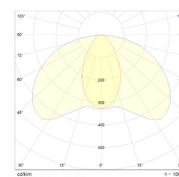

E-nr	Benämning	Färg	Ljusedistribution	Effekt W	Lumen	Färgtemp.
77 033 16	Flow IP55 20W	Svart	Asymmetrisk	20,3W	1560 lm	3000K
77 033 17	Flow IP55 20W	Vit	Asymmetrisk	20,3W	1560 lm	3000K
77 034 07	Flow IP55 20W	Svart	Asymmetrisk	20,3W	1560 lm	4000K
77 033 18	Flow IP55 36W	Svart	Asymmetrisk	38,5W	2800 lm	3000K
77 033 19	Flow IP55 36W	Vit	Asymmetrisk	38,5W	2800 lm	3000K
77 034 08	Flow IP55 36W	Svart	Asymmetrisk	38,5W	2800 lm	4000K
77 033 20	Flow IP55 20W	Svart	Symmetrisk	21,6W	1750 lm	3000K
77 034 09	Flow IP55 20W	Svart	Symmetrisk	21,6W	1750 lm	4000K
77 033 22	Flow IP55 36W	Svart	Symmetrisk	39,7W	3000 lm	3000K
77 034 10	Flow IP55 36W	Svart	Symmetrisk	39,7W	3000 lm	4000K
77 033 92	Flow IP55 20W	Svart	Bi-symmetrisk	21,6W	1295 lm	3000K
77 034 11	Flow IP55 20W	Svart	Bi-symmetrisk	21,6W	1305 lm	4000K

20W Asymmetrisk

36W Asymmetrisk

20W Symmetrisk

36W Symmetrisk

20W Bi-symmetrisk

36W Bi-symmetrisk