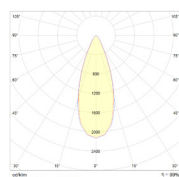

20W Symmetrisk