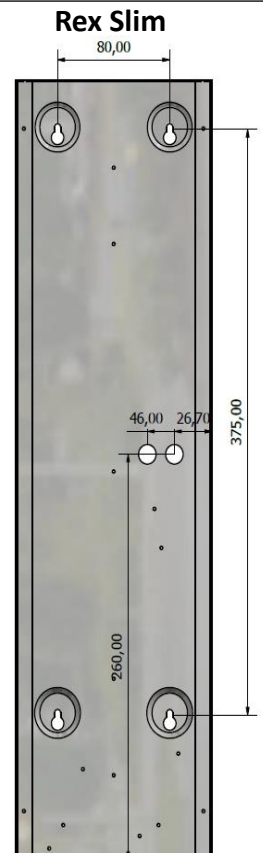

Teknisk beskrivning

Färg	Vit
Färgtemperatur (K)	3000k/4000k
CRI / Ra	>80
SDCM (Färgtolerans)	3
Inbyggt drivdon	Ja
Skyddsklass	I
Anslutning	220-240V
Livslängd	100 000h / L80
Kapslingsklass	IP-21
Montage	Vägg
Vikt	1kg
Anslutning	3-pol snabbkopplingsplint

Varianter / Avsäkring

Enr	Namn	Funktion	Kelvin	Mått	Effekt (watt)	Lumen	B16	C16
75 047 48	Rex Slim	Multi-Sens	3k	535/135/75	10	840	30	38
75 047 60	Rex Slim	Multi-Sens	4k	535/135/75	10	924	30	38
75 047 51	Rex Wide	Multi-Sens	3k	490/190/110	10	840	30	38
75 040 73	Rex	Multi-Sens	3k	270/220/95	10	870	30	38
75 046 83	Rex	Multi-Sens	4k	270/220/95	10	957	30	38

Kopplingschema / Sensor inställningar

Wall mounted height: 2m
Sensitivity: 100%/75%/50%/25%

← = pilen visar fabriksinställningen

Output Current	
350mA	9-45V
400mA	9-45V
450mA	9-45V
500mA	9-45V
550mA	9-45V
600mA	9-45V
650mA	9-45V
700mA	9-45V
750mA	9-45V
800mA	9-45V
850mA	9-45V
900mA	9-45V
950mA	9-45V
1000mA	9-45V

OBS!! Får EJ ändra mA. Måste vara inställd på 350mA

Mått, dimensioner och montering

Modell	cc-mått
Rex Slim	80 x 375 mm
Rex Wide	330 x 100 mm
Rex	128 x 182 mm

Reparation

Byte av ljuskälla och drivdon skall endast utföras av kvalificerade personer!