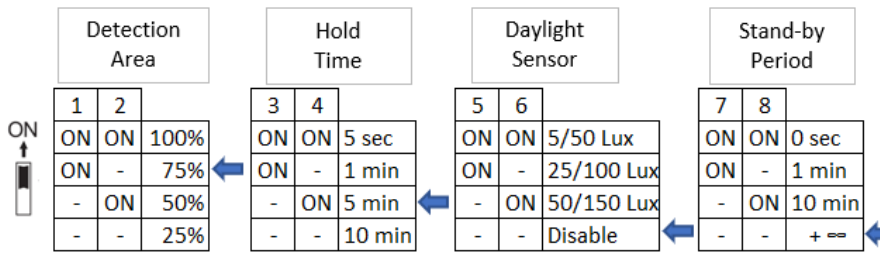

Varianter / Avsäkring

Enr	Namn	Funktion	Kelvin	Mått	Effekt (watt)	Lumen	B16	C16
75 047 48	Rex Slim	Multi-Sens	3k	535/135/75	10	840	30	38
75 047 60	Rex Slim	Multi-Sens	4k	535/135/75	10	924	30	38
75 047 51	Rex Wide	Multi-Sens	3k	490/190/110	10	840	30	38
75 040 73	Rex	Multi-Sens	3k	270/220/95	10	870	30	38
75 046 83	Rex	Multi-Sens	4k	270/220/95	10	957	30	38

Kopplingschema / Sensor inställningar

Wall mounted height: 2m
Sensitivity: 100%/75%/50%/25%