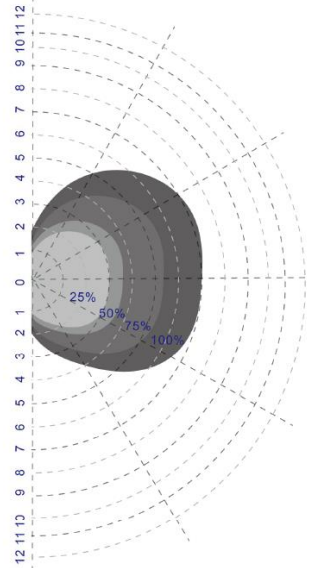

REX - Multi-Sensor

Produktblad

Vit Klassisk väggarmatur i tre storlekar

Produktinformation

Armaturen kan användas som närvarosensor on/off eller som konstant grundljus 15 % med full effekt 100 % vid närvaro. Det går även ställa in armaturen manuellt att släckas helt efter en viss tid (30 sek-24 h). Armaturen levereras fabriksinställd med konstant grundljus 15 % och går upp på 100 % vid rörelse, 3 min efter sista registrerade rörelse går den återigen ner på 15 % grundljus. Alla inställningar görs enkelt via on/off-switchar.

Teknisk beskrivning

Färg	Vit
Färgtemperatur (K)	3000k/4000k
CRI / Ra	>80
SDCM (Färgtolerans)	3
Inbyggt drivdon	Ja
Skyddsklass	I
Anslutning	220-240V
Livslängd	100 000h / L80
Kapslingsklass	IP-21
Montage	Vägg
Vikt	1kg
Anslutning	3-pol snabbkopplingsplint

Varianter / Avsäkring

Enr	Namn	Funktion	Kelvin	Mått	Effekt (watt)	Lumen	B16	C16
75 047 48	Rex Slim	Multi-Sens	3k	535/135/75	10	840	30	38
75 047 60	Rex Slim	Multi-Sens	4k	535/135/75	10	924	30	38
75 047 51	Rex Wide	Multi-Sens	3k	490/190/110	10	840	30	38
75 040 73	Rex	Multi-Sens	3k	270/220/95	10	870	30	38
75 046 83	Rex	Multi-Sens	4k	270/220/95	10	957	30	38

Kopplingschema / Sensor inställningar

Wall mounted height: 2m
Sensitivity: 100%/75%/50%/25%

← = pilen visar fabriksinställningen

Output Current	
350mA	9-45V
400mA	9-45V
450mA	9-45V
500mA	9-45V
550mA	9-45V
600mA	9-45V
650mA	9-45V
700mA	9-45V
750mA	9-45V
800mA	9-45V
850mA	9-45V
900mA	9-45V
950mA	9-45V
1000mA	9-45V