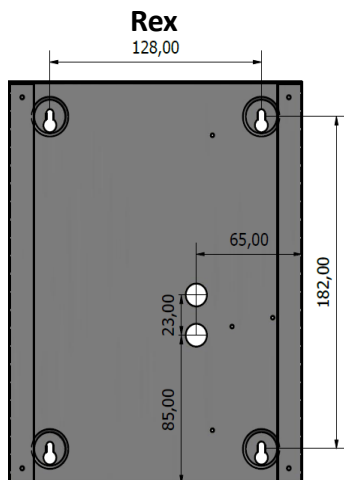

Kopplingschema / Sensor inställningar

Wall mounted height: 2m
Sensitivity: 100%/75%/50%/25%

← = pilen visar fabriksinställningen

Output Current	
350mA	9-45V
400mA	9-45V
450mA	9-45V
500mA	9-45V
550mA	9-45V
600mA	9-45V
650mA	9-45V
700mA	9-45V
750mA	9-45V
800mA	9-45V
850mA	9-45V
900mA	9-45V
950mA	9-45V
1000mA	9-45V

OBS!! Får EJ ändra mA. Måste vara inställd på 350mA

Mått, dimensioner och montering

Modell	cc-mått
Rex Slim	80 x 375 mm
Rex Wide	330 x 100 mm
Rex	128 x 182 mm

Reparation

Byte av ljuskälla och drivdon skall endast utföras av kvalificerade personer!