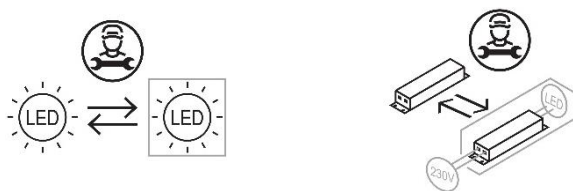

Kopplingschema / Sensor inställningar

Wall mounted height: 2m
Sensitivity: 100%/75%/50%/25%

← = pilen visar fabriksinställningen

Output Current	
350mA	9-45V
400mA	9-45V
450mA	9-45V
500mA	9-45V
550mA	9-45V
600mA	9-45V
650mA	9-45V
700mA	9-45V
750mA	9-45V
800mA	9-45V
850mA	9-45V
900mA	9-45V
950mA	9-45V
1000mA	9-45V

OBS!! Får EJ ändra mA. Måste vara inställd på 350mA

Mått, dimensioner och montering

Modell	cc-mått
Rex Slim	80 x 375 mm
Rex Wide	330 x 100 mm
Rex	128 x 182 mm

Reparation

Byte av ljuskälla och drivdon skall endast utföras av kvalificerade personer!