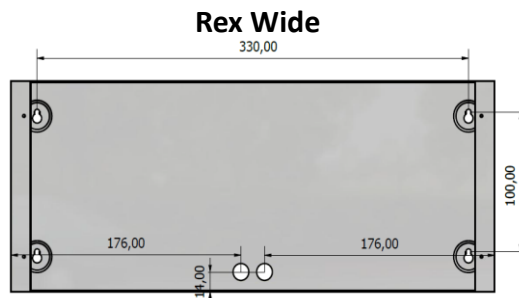

Kopplingschema / Sensor inställningar

Wall mounted height: 2m
Sensitivity: 100%/75%/50%/25%

← = pilen visar fabriksinställningen

Output Current	
350mA	9-45V
400mA	9-45V
450mA	9-45V
500mA	9-45V
550mA	9-45V
600mA	9-45V
650mA	9-45V
700mA	9-45V
750mA	9-45V
800mA	9-45V
850mA	9-45V
900mA	9-45V
950mA	9-45V
1000mA	9-45V

OBS!! Får EJ ändra mA. Måste vara inställd på 350mA

Mått, dimensioner och montering

Modell	cc-mått
Rex Slim	80 x 375 mm
Rex Wide	330 x 100 mm
Rex	128 x 182 mm

Reparation

Byte av ljuskälla och drivdon skall endast utföras av kvalificerade personer!