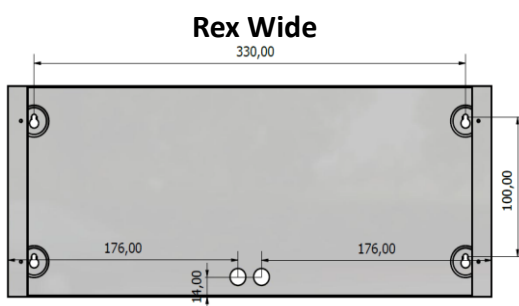

Varianter / Avsäkring

Enr	Namn	Funktion	Kelvin	Mått	Effekt (watt)	Lumen	B16	C16
75 047 47	Rex Slim	Std	3k	535/135/75	10	840	28	59
75 047 59	Rex Slim	Std	4k	535/135/75	10	924	28	59
75 047 50	Rex Wide	Std	3k	490/190/110	10	840	28	59
75 040 72	Rex	Std	3k	270/220/95	10	870	28	59
75 043 88	Rex	Std	4k	270/220/95	10	957	28	59

Kopplingschema

Mått, dimensioner och montering

Modell	cc-mått
Rex Slim	80 x 375 mm
Rex Wide	330 x 100 mm
Rex	128 x 182 mm

Reparation

Byte av ljuskälla och drivdon skall endast utföras av kvalificerade personer!