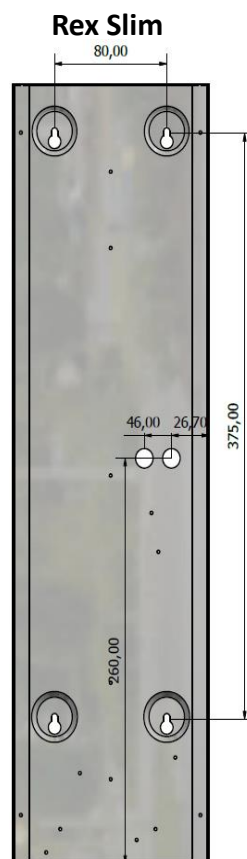

REX - Std

Produktblad

Vit Klassisk väggarmatur i tre storlekar

Produktinformation

Vägglampett med ram och stomme av metall samt opal skärm som ger ett bra ljus till rummet. Armaturen är försedd med slitsade gavlar, som avger ett vackert släpljus mot väggen. Rex Standard har endast manuell tänd/släck-funktion.

Rex finns även i utförande Multi (SensorDim) samt DALI/switchDIM.

Teknisk beskrivning

Färg	Vit
Färgtemperatur (K)	3000k/4000k
CRI / Ra	>80
SDCM (Färgtolerans)	3
Inbyggt drivdon	Ja
Skyddsklass	I
Anslutning	220-240V
Livslängd	100 000h / L80
Kapslingsklass	IP-21
Montage	Vägg
Vikt	1kg
Anslutning	3-pol snabbkopplingsplint

Varianter / Avsäkring

Enr	Namn	Funktion	Kelvin	Mått	Effekt (watt)	Lumen	B16	C16
75 047 47	Rex Slim	Std	3k	535/135/75	10	840	28	59
75 047 59	Rex Slim	Std	4k	535/135/75	10	924	28	59
75 047 50	Rex Wide	Std	3k	490/190/110	10	840	28	59
75 040 72	Rex	Std	3k	270/220/95	10	870	28	59
75 043 88	Rex	Std	4k	270/220/95	10	957	28	59

Kopplingschema

Mått, dimensioner och montering

Modell	cc-mått
Rex Slim	80 x 375 mm
Rex Wide	330 x 100 mm
Rex	128 x 182 mm

Reparation

Byte av ljuskälla och drivdon skall endast utföras av kvalificerade personer!