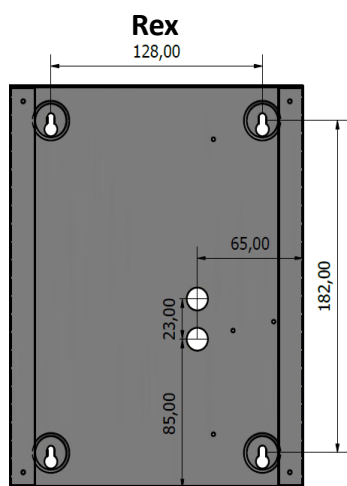

Varianter / Avsäkring

Enr	Namn	Funktion	Kelvin	Mått	Effekt (watt)	Lumen	B16	C16
75 047 47	Rex Slim	Std	3k	535/135/75	10	840	28	59
75 047 59	Rex Slim	Std	4k	535/135/75	10	924	28	59
75 047 50	Rex Wide	Std	3k	490/190/110	10	840	28	59
75 040 72	Rex	Std	3k	270/220/95	10	870	28	59
75 043 88	Rex	Std	4k	270/220/95	10	957	28	59

Kopplingschema

Mått, dimensioner och montering

Modell	cc-mått
Rex Slim	80 x 375 mm
Rex Wide	330 x 100 mm
Rex	128 x 182 mm

Reparation

Byte av ljuskälla och drivdon skall endast utföras av kvalificerade personer!