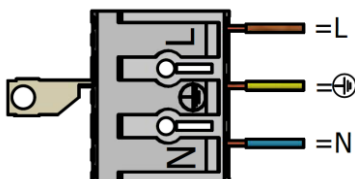

REX - Std

Produktblad

Vit Klassisk väggarmatur i tre storlekar

Produktinformation

Vägglampett med ram och stomme av metall samt opal skärm som ger ett bra ljus till rummet. Armaturen är försedd med slitsade gavlar, som avger ett vackert släpljus mot väggen. Rex Standard har endast manuell tänd/släck-funktion.

Rex finns även i utförande Multi (SensorDim) samt DALI/switchDIM.

Teknisk beskrivning

Färg	Vit
Färgtemperatur (K)	3000k/4000k
CRI / Ra	>80
SDCM (Färgtolerans)	3
Inbyggt drivdon	Ja
Skyddsklass	I
Anslutning	220-240V
Livslängd	100 000h / L80
Kapslingsklass	IP-21
Montage	Vägg
Vikt	1kg
Anslutning	3-pol snabbkopplingsplint

Varianter / Avsäkring

Enr	Namn	Funktion	Kelvin	Mått	Effekt (watt)	Lumen	B16	C16
75 047 47	Rex Slim	Std	3k	535/135/75	10	840	28	59
75 047 59	Rex Slim	Std	4k	535/135/75	10	924	28	59
75 047 50	Rex Wide	Std	3k	490/190/110	10	840	28	59
75 040 72	Rex	Std	3k	270/220/95	10	870	28	59
75 043 88	Rex	Std	4k	270/220/95	10	957	28	59

Kopplingschema

Mått, dimensioner och montering

Modell	cc-mått
Rex Slim	80 x 375 mm
Rex Wide	330 x 100 mm
Rex	128 x 182 mm

Reparation

Byte av ljuskälla och drivdon skall endast utföras av kvalificerade personer!