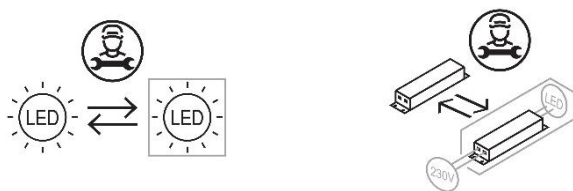

Kopplingschema

Mått, dimensioner och montering

Modell	cc-mått
Rex Slim	80 x 375 mm
Rex Wide	330 x 100 mm
Rex	128 x 182 mm

Reparation

Byte av ljuskälla och drivdon skall endast utföras av kvalificerade personer!