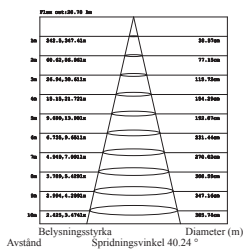

Nummer	Benämning	Färg	Lumen	Färgtemperatur
74 736 56	Zmyg DC 20° 1W	Vit (RAL 9003)	60lm	2700K
74 736 57	Zmyg DC 20° 1W	Vit (RAL 9003)	70lm	3000K
74 736 58	Zmyg DC 40° 1W	Vit (RAL 9003)	60lm	2700K
74 736 59	Zmyg DC 40° 1W	Vit (RAL 9003)	70lm	3000K
74 736 93	Zmyg DC 120° 1W	Vit (RAL 9003)	60lm	2700K
74 736 94	Zmyg DC 120° 1W	Vit (RAL 9003)	70lm	3000K
74 741 96	Distansring	Vit (RAL 9003)		

Måttskiss

Tillbehör

Distansring för utanpåliggande montage.

Distansring med ett smart och enkelt montage. Anpassad för utanpåliggande montage tillsammans med OBO Bettermann minikanal 12,5 x 7 mm, WDK MD7 (E-nr 11 715 19).

Ljusdiagram

Benämning: Zmyg 20°

Benämning: Zmyg 40°

Benämning: Zmyg120°