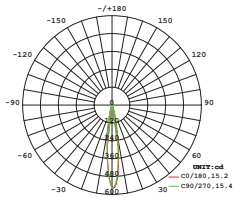

Ljusdiagram

Benämning: Zmyg 20°

Benämning: Zmyg 40°

Benämning: Zmyg120°