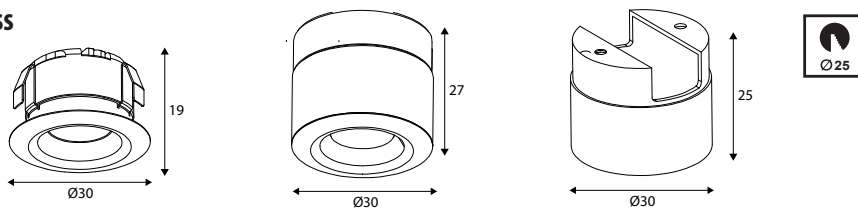

Måttskiss

Tillbehör

Distansring för utanpåliggande montage.

Distansring med ett smart och enkelt montage. Anpassad för utanpåliggande montage tillsammans med OBO Bettermann minikanal 12,5 x 7 mm, WDK MD7 (E-nr 11 715 19).

Ljusdiagram

Benämning: Zmyg 20°

Benämning: Zmyg 40°

Benämning: Zmyg120°