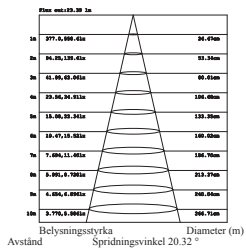

Nummer	Benämning	Färg	Lumen	Färgtemperatur
74 736 56	Zmyg DC 20° 1W	Vit (RAL 9003)	60lm	2700K
74 736 57	Zmyg DC 20° 1W	Vit (RAL 9003)	70lm	3000K
74 736 58	Zmyg DC 40° 1W	Vit (RAL 9003)	60lm	2700K
74 736 59	Zmyg DC 40° 1W	Vit (RAL 9003)	70lm	3000K
74 736 93	Zmyg DC 120° 1W	Vit (RAL 9003)	60lm	2700K
74 736 94	Zmyg DC 120° 1W	Vit (RAL 9003)	70lm	3000K
74 741 96	Distansring	Vit (RAL 9003)		

Måttskiss

Tillbehör

Distansring för utanpåliggande montage.

Distansring med ett smart och enkelt montage. Anpassad för utanpåliggande montage tillsammans med OBO Bettermann minikanal 12,5 x 7 mm, WDK MD7 (E-nr 11 715 19).

Ljusdiagram

Benämning: Zmyg 20°

Benämning: Zmyg 40°

Benämning: Zmyg120°