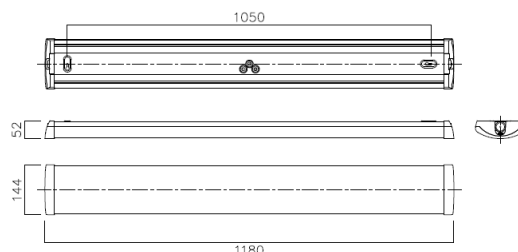

Teknisk beskrivning

Vandalklass	IK08
Skyddsklasser	IP44, klass 1
Effekt/armaturlumen -	19.6W - (3K) 2320lm (4K) 2380lm
-	39W - (3K) 4670lm (4K) 4795lm
Material	Stomme av plåt och klar kupa i polykarbonat
Effektivitet	120lm/W
Vikt	120cm 2.5 KG 60cm 1.4 KG
Färgåtergivning	CRI 85
Ljuskälla	LED
Livslängd	100 000h L80/B20 Ta25°
SDCM	3
D-märkt	Nej
Färg	Vit
Spridning	100°
Kan ljusregleras	Nej
UGR	22
Ljusfördelning	Direkt
Flimmervärde	<5%
Montage	Tak, vägg
Rek installationshöjd	1.6 -5m
Ersätter	2x28W

Denna armatur har en energieffektivitetsklassning av klass E i enlighet med förordning (EU) 2019/2015.