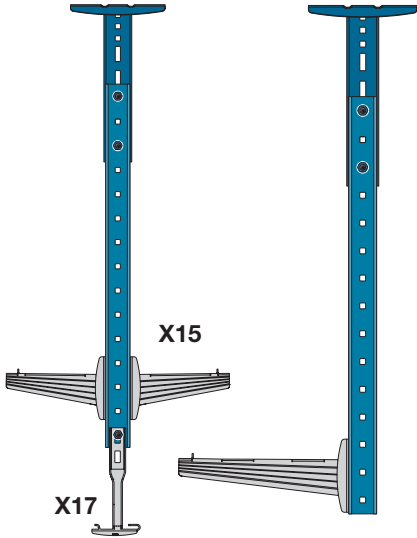

MONTERING X50

120-320

420-620