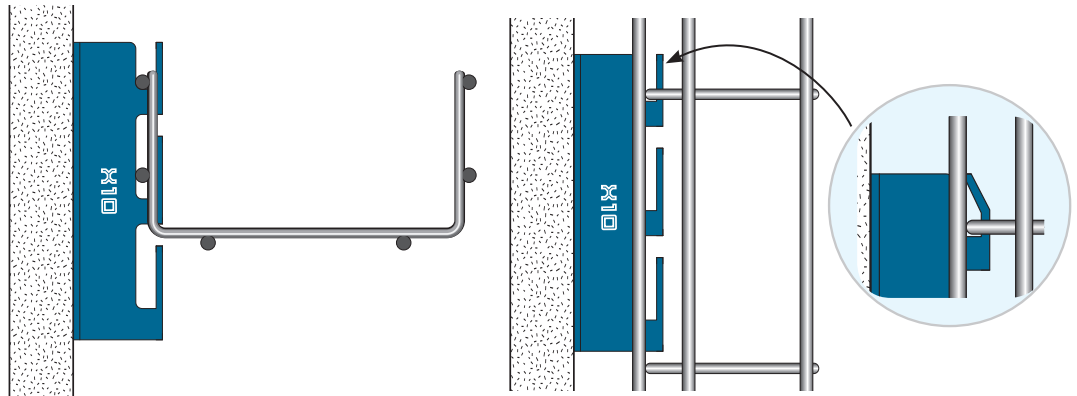

MONTERING X10

60-120

X-10 Mini för 4 mm tråd

60-220

60-620