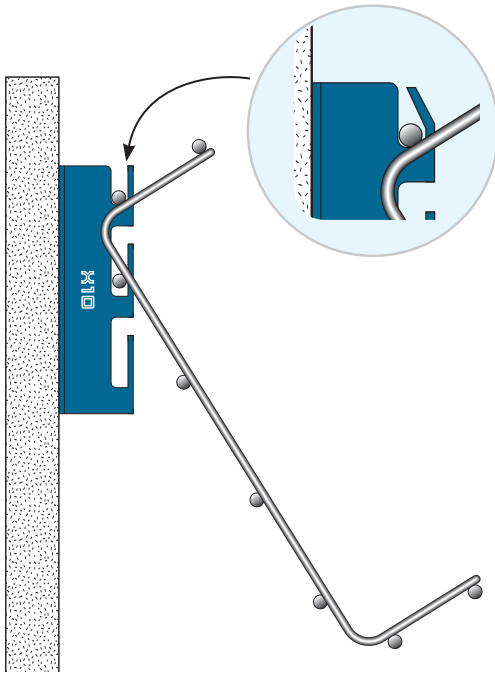

MONTERING X10

60-120

X-10 Mini för 4 mm tråd

60-220

60-620