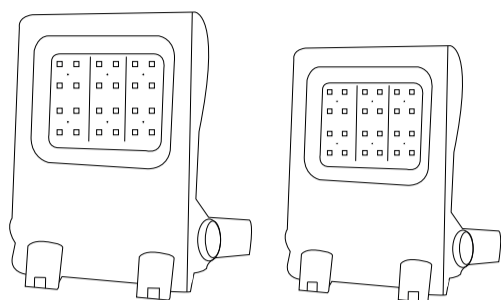

# Manual

Zebra Flood 30- 50- 100- 150W

**OBS: All installation ska utföras av en behörig installatör**

Armaturen avses att installeras med den förmonterade gummikabel som levereras med armaturen. Skulle skador uppkomma vid utbyte utav den medföljande kabeln kan produktgarantin påverkas.

Ljuskälla

Integrerad LED: Enligt specifikation

<b>Spänning (V)</b>	100-240V AC 50Hz/60Hz
<b>Effekt</b>	30- 50- 100- 150W
<b>Spridningsvinkel</b>	120x68°
<b>IP-klass</b>	IP65
<b>Anslutningskabel</b>	H07RN-F 3G1mm <sup>2</sup> 1m
<b>Vikt</b>	3,7- 5,5- 5,5- 8,5kg