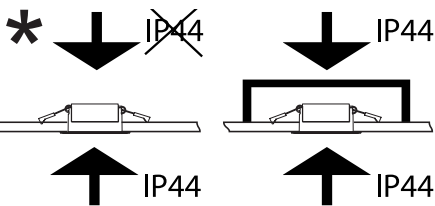

Installationsguide

Zebra Gyro® Easy to Go

zebra

E-nummer	Färg	Effekt (W)	Färgtemperatur (K)
7473759 Zebra Gyro Easy to Go	Vit	8W	2700K
7473778 Zebra Gyro Easy to Go	Vit	8W	3000K

Installation

Kan övertäckas av isoleringsmattor.
OBS! Kan ej täckas av lösullsisolering.

* IP44 från armaturens undersida.

Drivdon inkluderat

Kabelanslutning.
Max. 16A
Max. 2,5mm²

Minsta avstånd mellan brännbart material och lampans ljusriktning.

Måste installeras av en behörig elinstallatör.