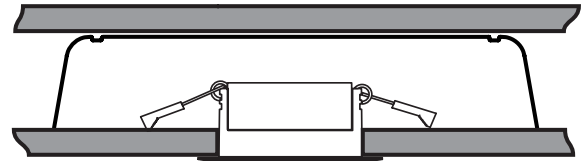

Installationsguide

Zebra Gyro® Easy to Go

zebra

E-nummer	Färg	Effekt (W)	Färgtemperatur (K)
7473759 Zebra Gyro Easy to Go	Vit	8W	2700K
7473778 Zebra Gyro Easy to Go	Vit	8W	3000K

Installation

Kan övertäckas av isoleringsmattor.
OBS! Kan ej täckas av lösullsisolering.

* IP44 från armaturens undersida.

Drivdon inkluderat

Kabelanslutning.
Max. 16A
Max. 2,5mm²

Minsta avstånd mellan brännbart material och lampans ljusriktning.

Måste installeras av en behörig elinstallatör.