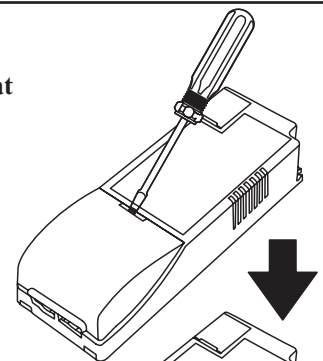

Installationsguide

Zebra Gyro® Easy to Go

zebra

E-nummer	Färg	Effekt (W)	Färgtemperatur (K)
7473759 Zebra Gyro Easy to Go	Vit	8W	2700K
7473778 Zebra Gyro Easy to Go	Vit	8W	3000K

Installation

Kan övertäckas av isoleringsmattor.
OBS! Kan ej täckas av lösullsisolering.

* IP44 från armaturens undersida.

Drivdon inkluderat

Kabelanslutning.
Max. 16A
Max. 2,5mm²

Minsta avstånd mellan brännbart material och lampans ljusriktning.

Måste installeras av en behörig elinstallatör.