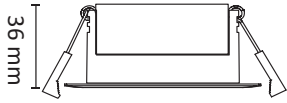

Installationsguide

Zebra Gyro® Easy to Go

zebra

E-nummer	Färg	Effekt (W)	Färgtemperatur (K)
7473759 Zebra Gyro Easy to Go	Vit	8W	2700K
7473778 Zebra Gyro Easy to Go	Vit	8W	3000K

Installation

Kan övertäckas av isoleringsmattor.
OBS! Kan ej täckas av lösullsisolering.

* IP44 från armaturens undersida.

Drivdon inkluderat

Kabelanslutning.
Max. 16A
Max. 2,5mm²

Minsta avstånd mellan brännbart material och lampans ljusriktning.

Måste installeras av en behörig elinstallatör.