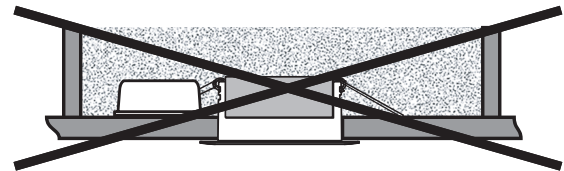

Installationsguide

Zebra Gyro® Easy to Go

zebra

E-nummer	Färg	Effekt (W)	Färgtemperatur (K)
7473759 Zebra Gyro Easy to Go	Vit	8W	2700K
7473778 Zebra Gyro Easy to Go	Vit	8W	3000K

Installation

Kan övertäckas av isoleringsmattor.
OBS! Kan ej täckas av lösullsisolering.

* IP44 från armaturens undersida.

Drivdon inkluderat

Kabelanslutning.
Max. 16A
Max. 2,5mm²

Minsta avstånd mellan brännbart material och lampans ljusriktning.

Måste installeras av en behörig elinstallatör.