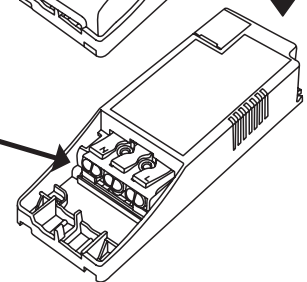

Installationsguide

Zebra Gyro® Easy to Go

zebra

E-nummer	Färg	Effekt (W)	Färgtemperatur (K)
7473759 Zebra Gyro Easy to Go	Vit	8W	2700K
7473778 Zebra Gyro Easy to Go	Vit	8W	3000K

Installation

Kan övertäckas av isoleringsmattor.
OBS! Kan ej täckas av lösullsisolering.

* IP44 från armaturens undersida.

Drivdon inkluderat

Kabelanslutning.
Max. 16A
Max. 2,5mm²

Minsta avstånd mellan brännbart material och lampans ljusriktning.

Måste installeras av en behörig elinstallatör.