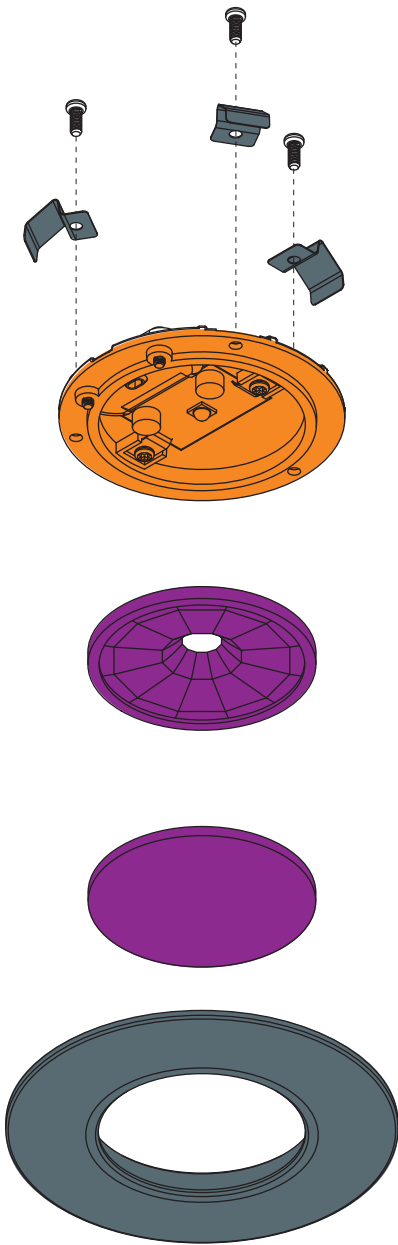

# Möbeldownlight Tunn 2W

## Demonteringsinstruktioner för återvinning

1

2