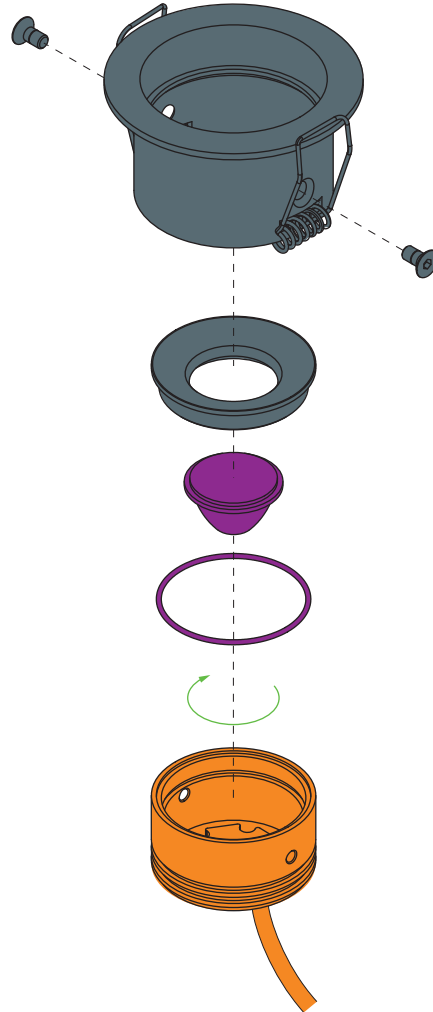

Punkt Deep 1W/2W LED

Demonteringsinstruktioner för återvinning

1. Demontera enligt anvisning.
2. Sortera enligt anvisning.

1

2